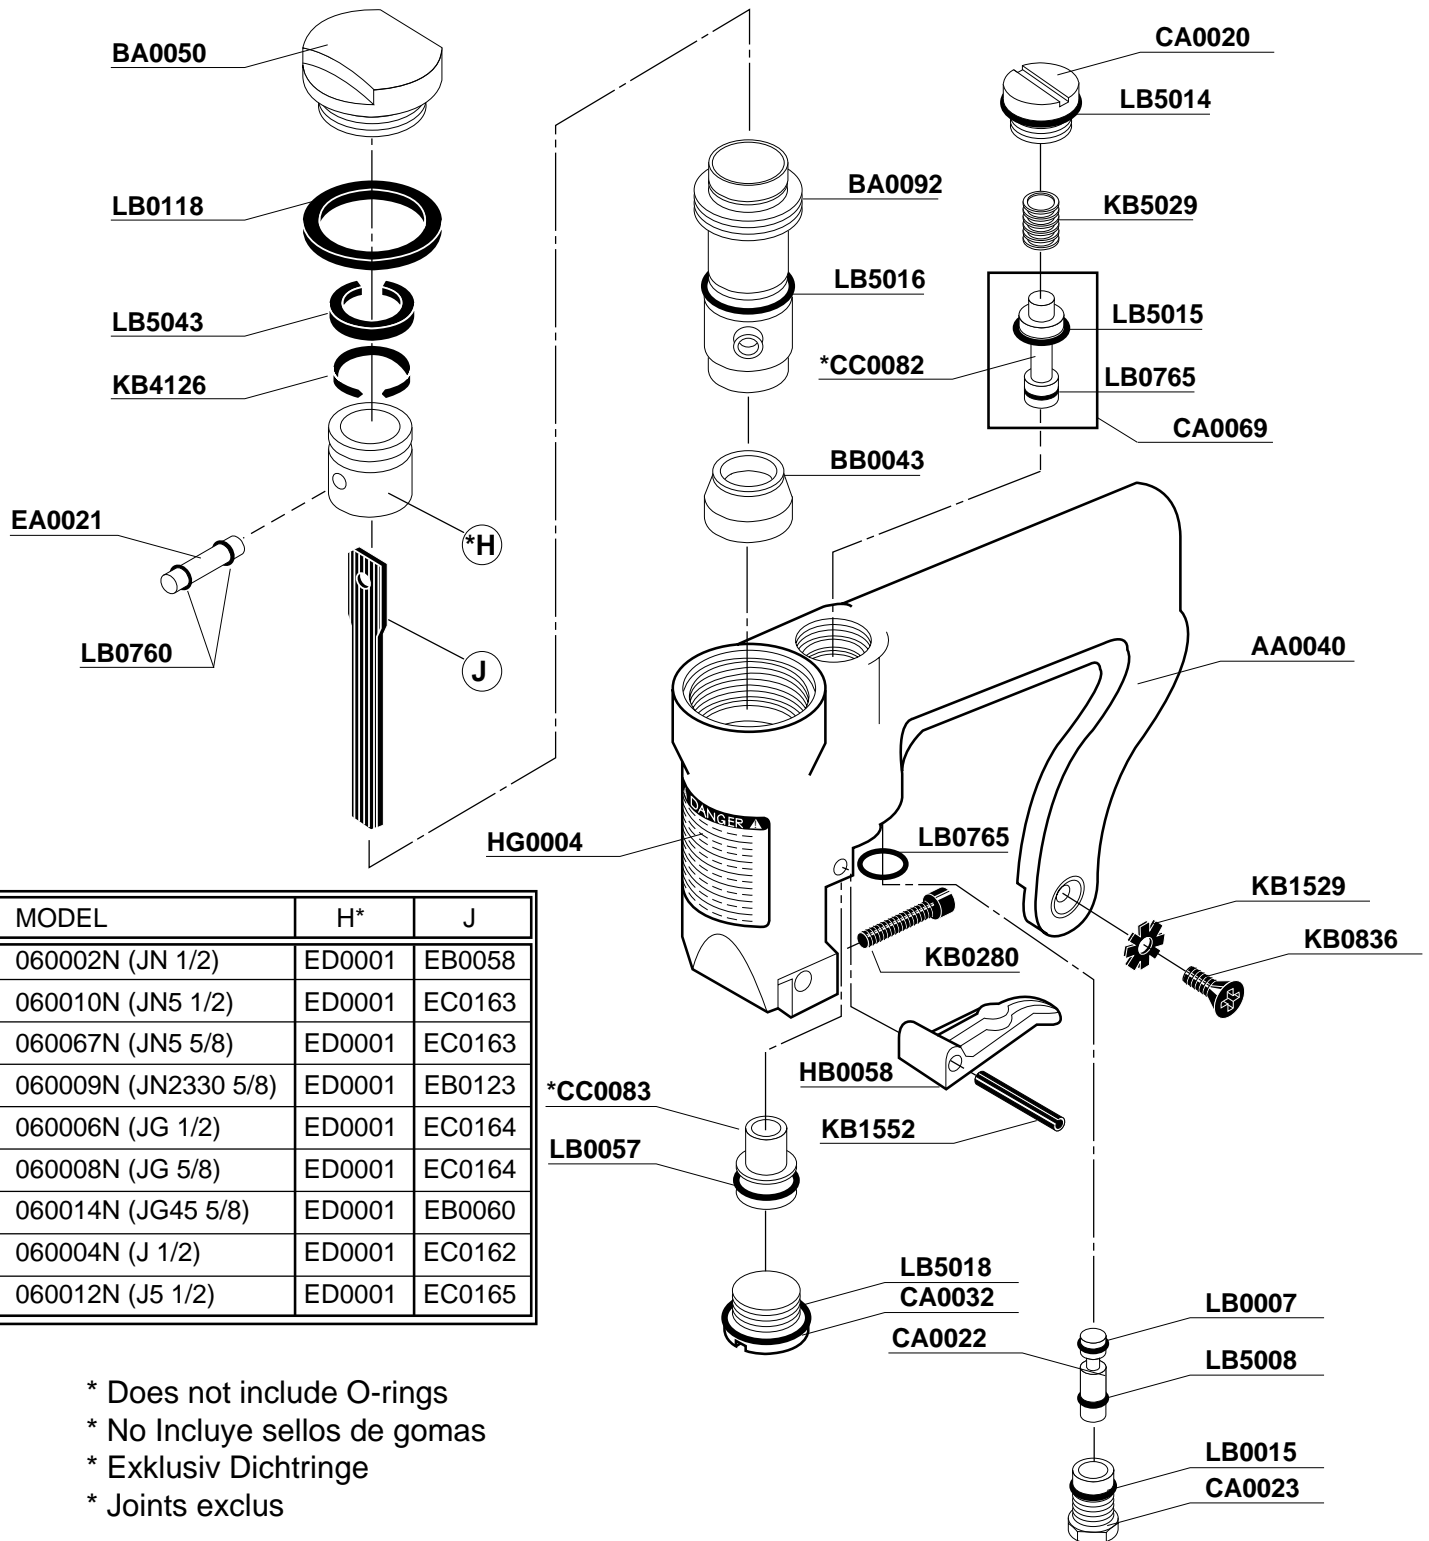

# J STAPLER

MODEL	H*	J
060002N (JN 1/2)	ED0001	EB0058
060010N (JN5 1/2)	ED0001	EC0163
060067N (JN5 5/8)	ED0001	EC0163
060009N (JN2330 5/8)	ED0001	EB0123
060006N (JG 1/2)	ED0001	EC0164
060008N (JG 5/8)	ED0001	EC0164
060014N (JG45 5/8)	ED0001	EB0060
060004N (J 1/2)	ED0001	EC0162
060012N (J5 1/2)	ED0001	EC0165

## Bottom-Load Guide Body Parts

MODEL	E	F
060006N (JG 1/2)	FB0009	FB0045
060008N (JG5/8)	FB0009	FB0045
060014N (JG45 5/8)	FB0019	FB0048
060004N (J 1/2)	FB0019	FB0046
060012N (J5 1/2)	FB0019	FB0047

## Bottom-Load Magazine Parts

MODEL	K	M	N	O	P	R	S	T
060006N (JG 1/2)	GA0222	GA0228	GB0121	GB0110	KB5045	KB5145	GB0114	KB1546
060008N (JG 5/8)	GA0221	GA0226	GB0121	GB0110	KB5045	KB5145	GB0114	KB1546
060014N (JG45 5/8)	GA0224	GA0226	GB0121	GB0110	KB5045	KB5145	GB0114	KB1546
060004N (J 1/2)	GA0225	GA0227	GB0122	GB0111	KB5043	KB5144	GB0115	KB1556
060012N (J51/2)	GB0190	GA0227	GB0122	GB0111	KB5043	KB5144	GB0115	KB1556

## Top-Load Guide Body Parts

MODEL	F	G
060002N (JN 1/2)	FA0073	FA0080
060010N (JN5 1/2)	FA0075	FA0081
060067N (JN5 5/8)	FA0076	FA0081
060009N (JN2330 5/8)	FA0077	FA0080