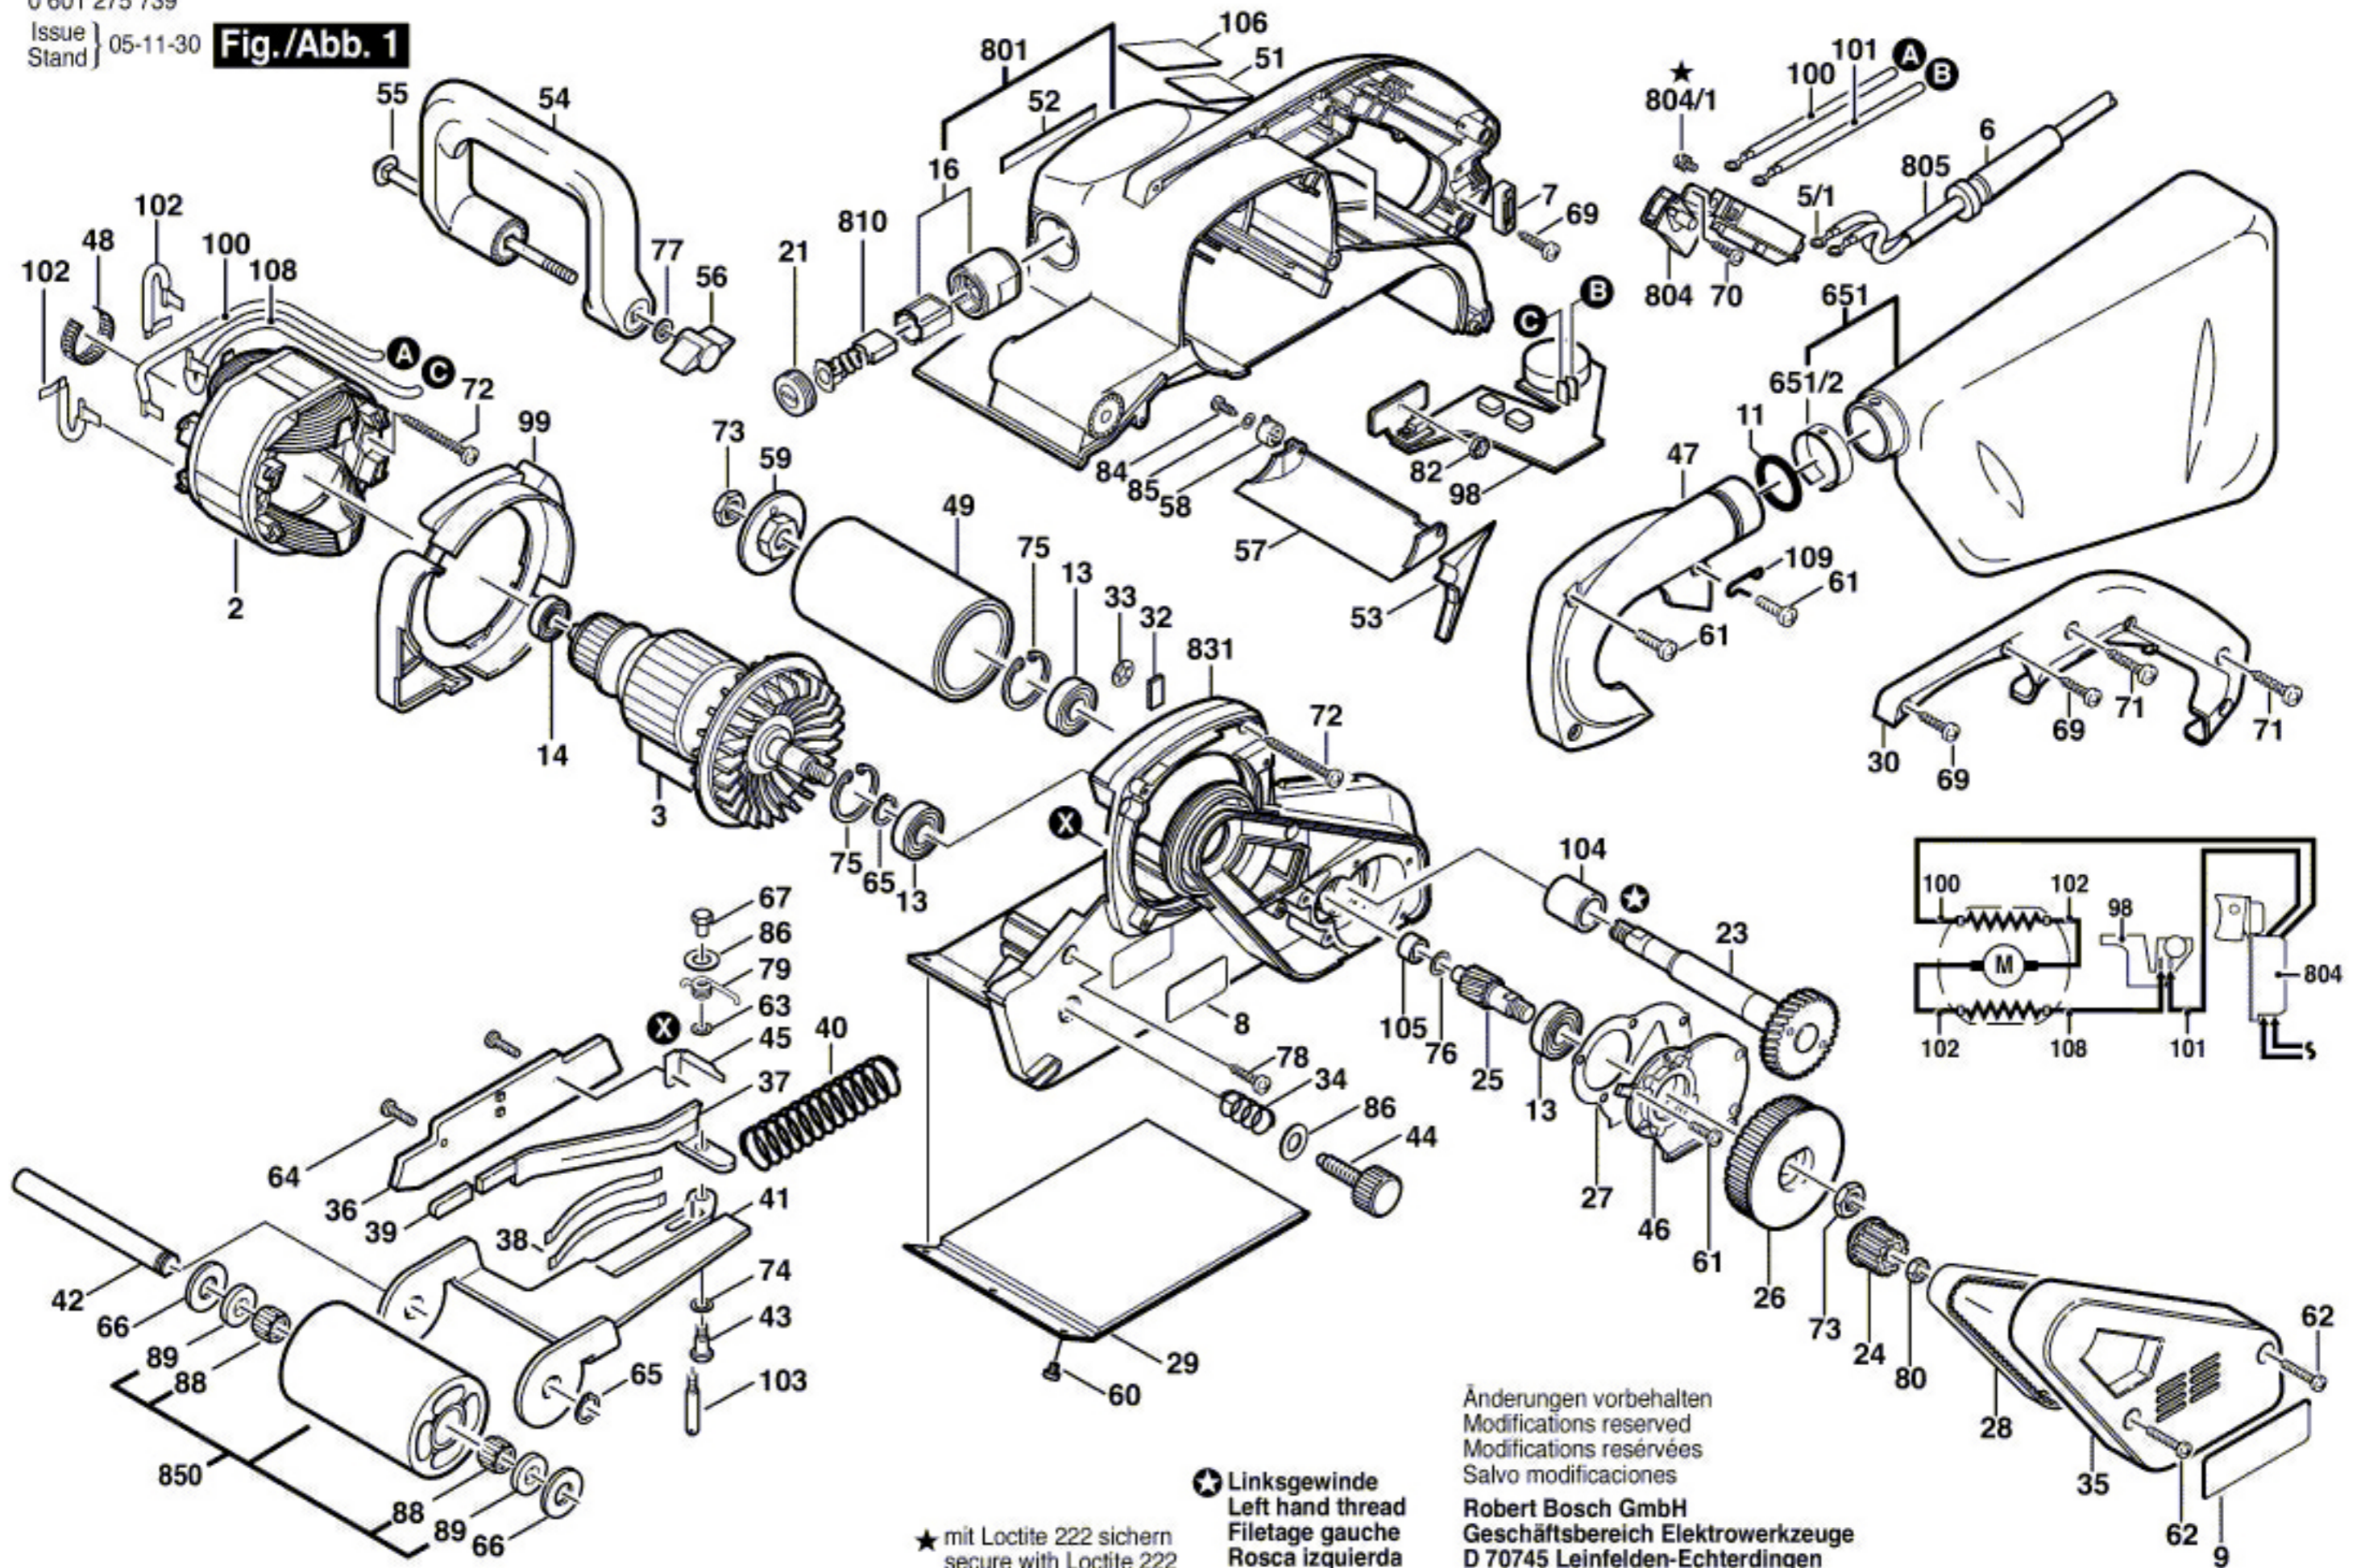

0 601 275 739

Issue } 05-11-30
Stand }

Fig./Abb. 1

★ mit Loctite 222 sichern
secure with Loctite 222

★ Linksgewinde
Left hand thread
Filetage gauche
Rosca izquierda

Änderungen vorbehalten
Modifications reserved
Modifications réservées
Salvo modificaciones

Robert Bosch GmbH
Geschäftsbereich Elektrowerkzeuge
D 70745 Leinfelden-Echterdingen