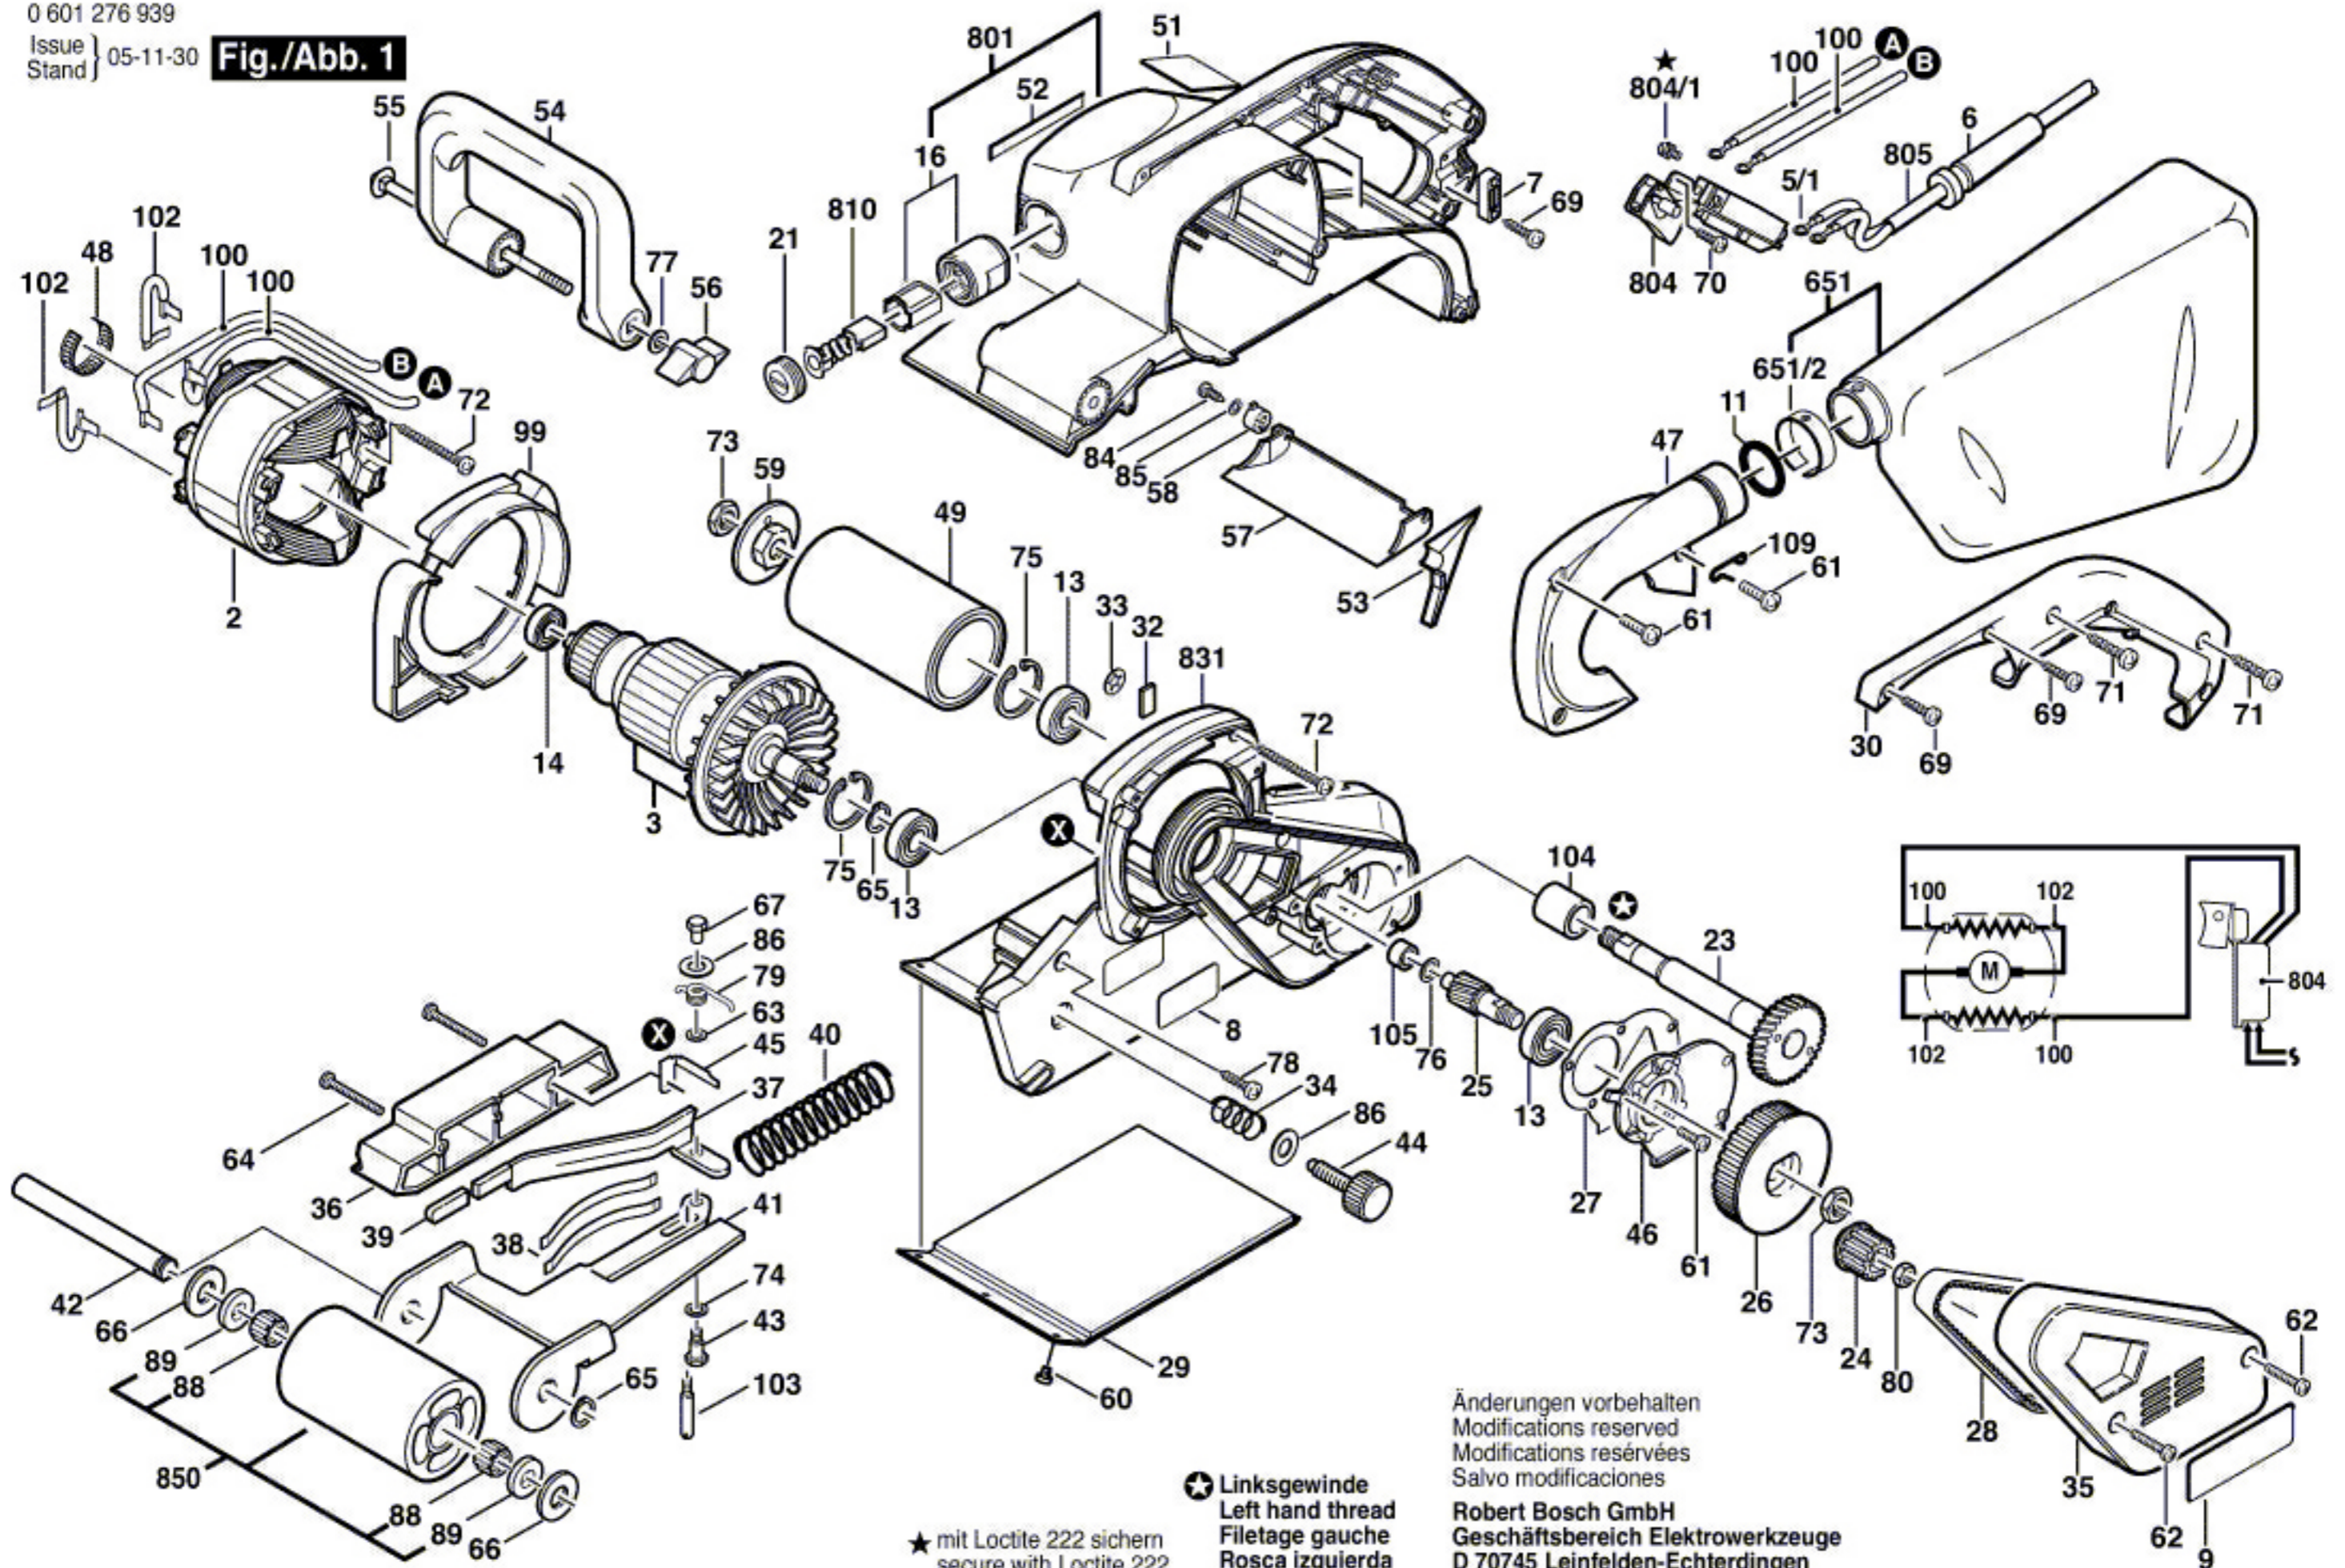

Fig./Abb. 1

★ mit Loctite 222 sichern
 secure with Loctite 222

⊛ Linksgewinde
 Left hand thread
 Filetage gauche
 Rosca izquierda

Änderungen vorbehalten
 Modifications reserved
 Modifications réservées
 Salvo modificaciones
Robert Bosch GmbH
 Geschäftsbereich Elektrowerkzeuge
 D 70745 Leinfelden-Echterdingen