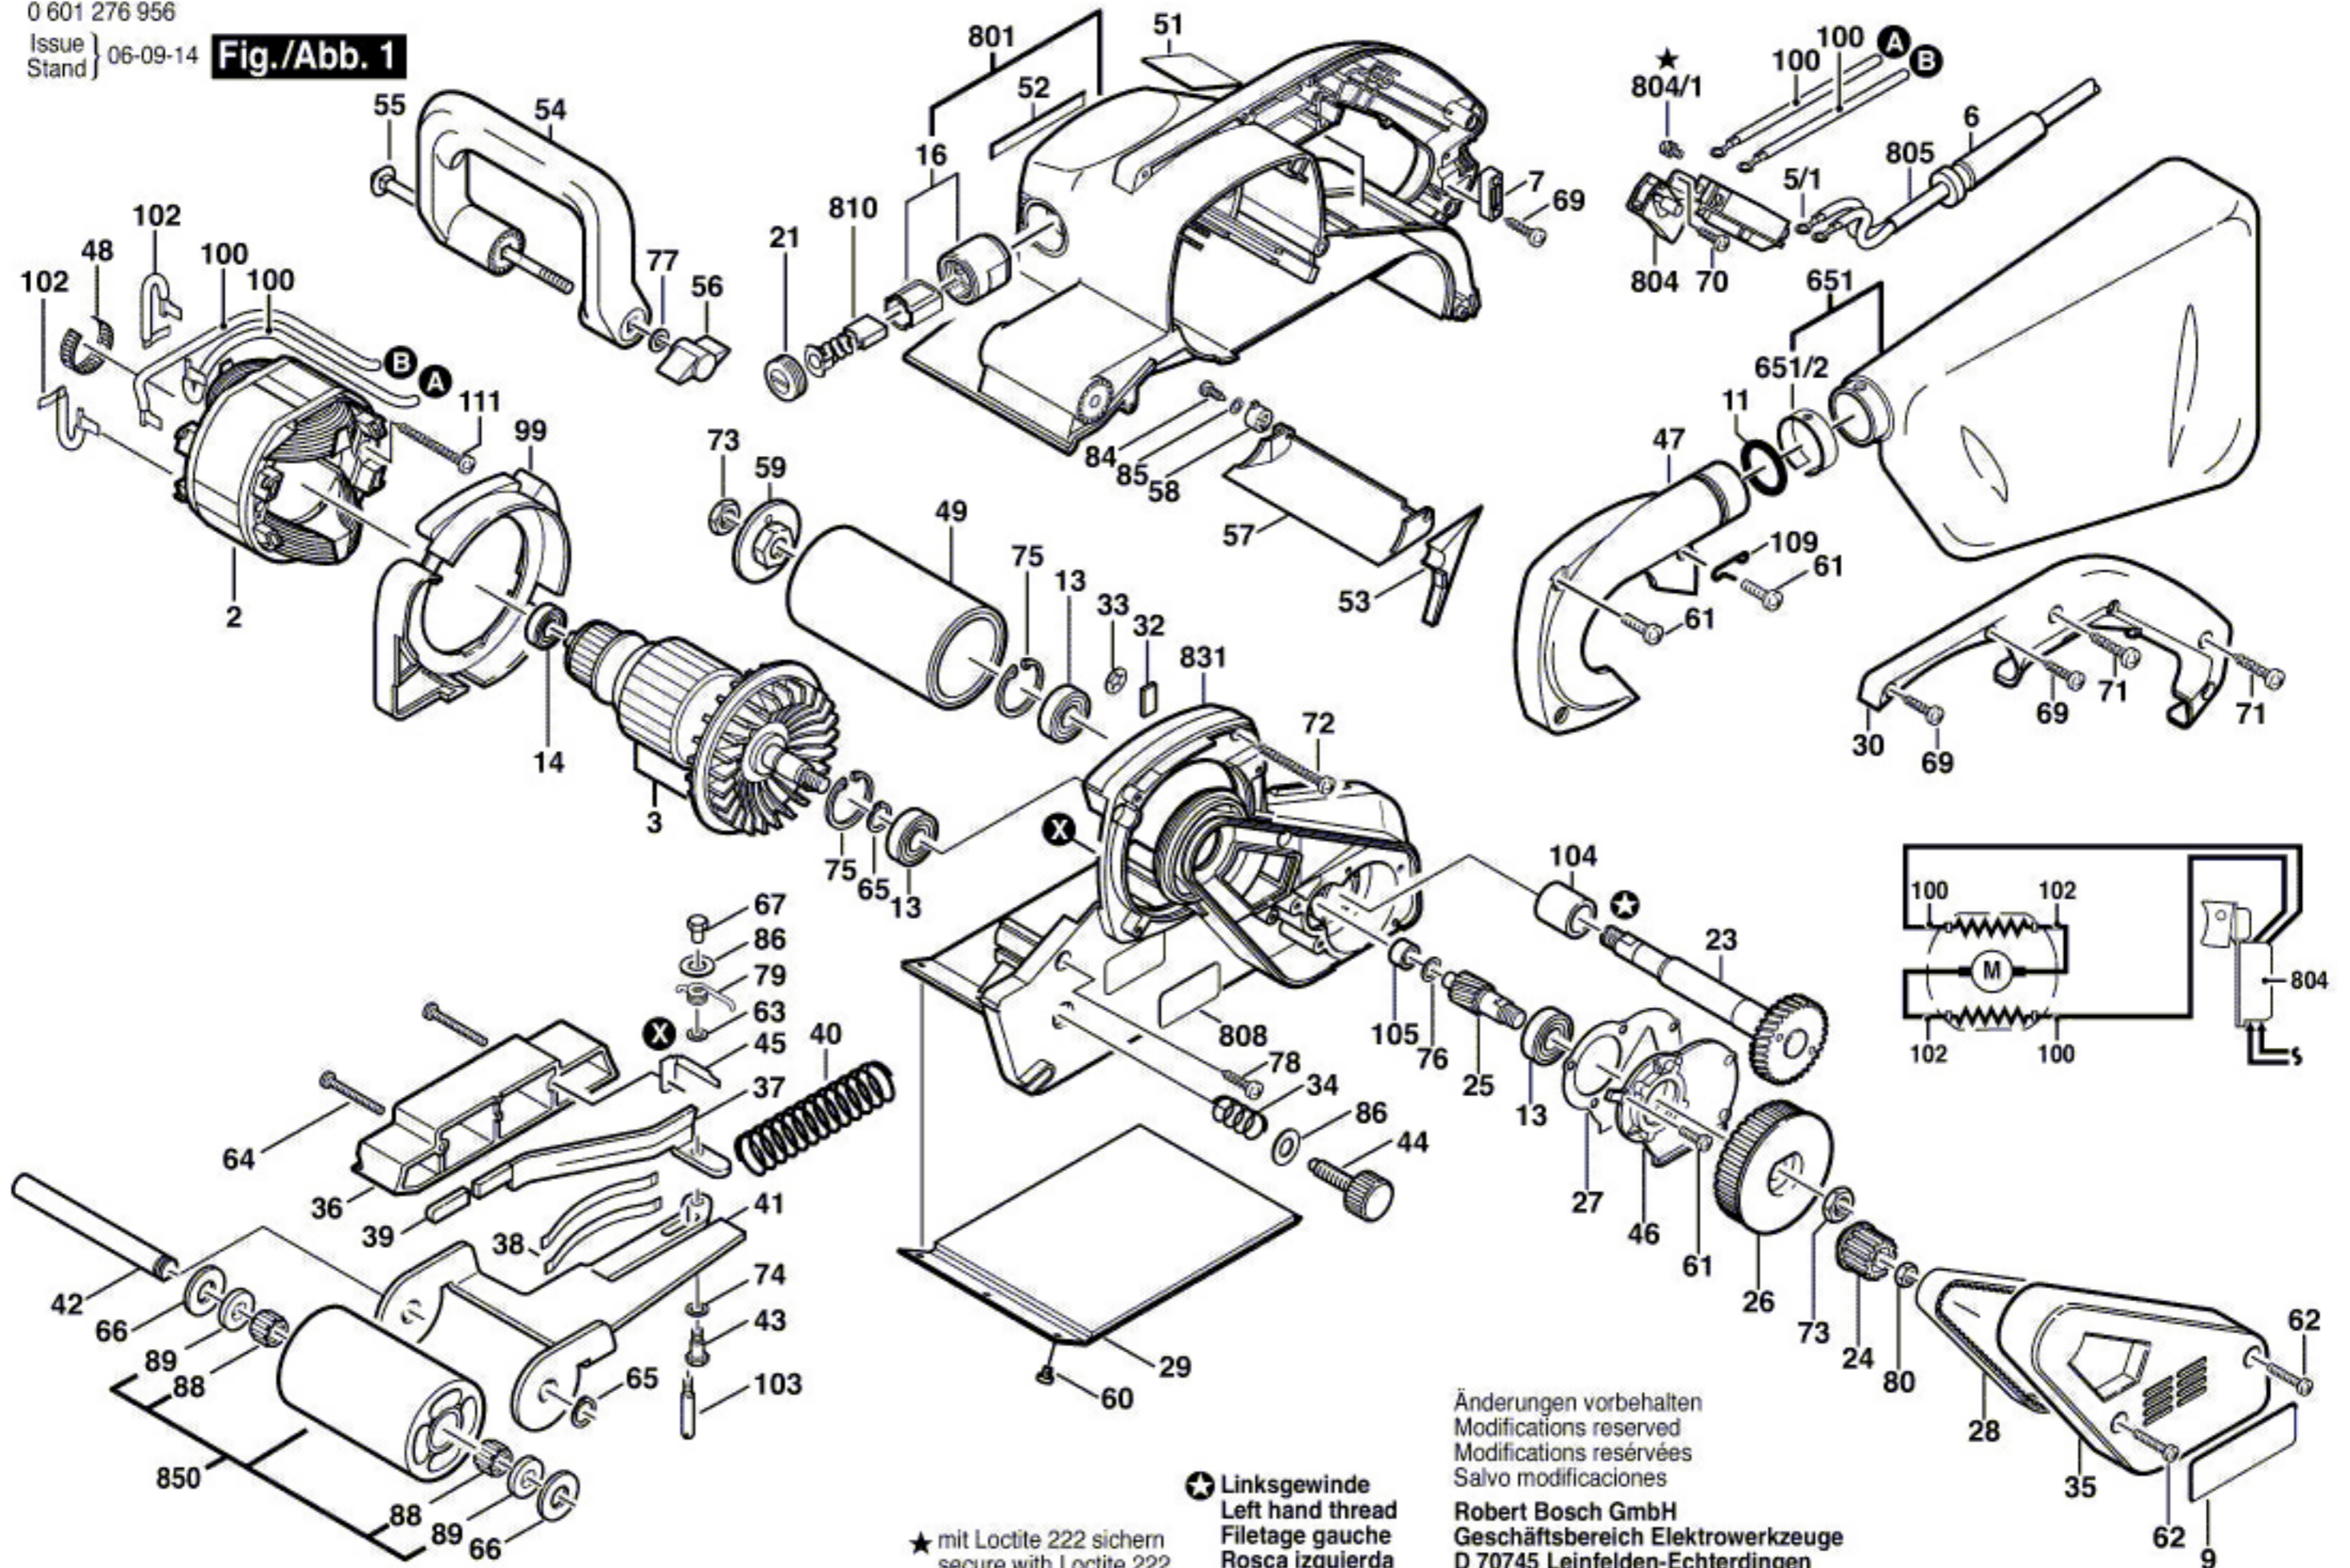

Fig./Abb. 1

★ mit Loctite 222 sichern
 secure with Loctite 222

⊛ Linksgewinde
 Left hand thread
 Filetage gauche
 Rosca izquierda

Änderungen vorbehalten
 Modifications reserved
 Modifications réservées
 Salvo modificaciones
Robert Bosch GmbH
 Geschäftsbereich Elektrowerkzeuge
 D 70745 Leinfelden-Echterdingen