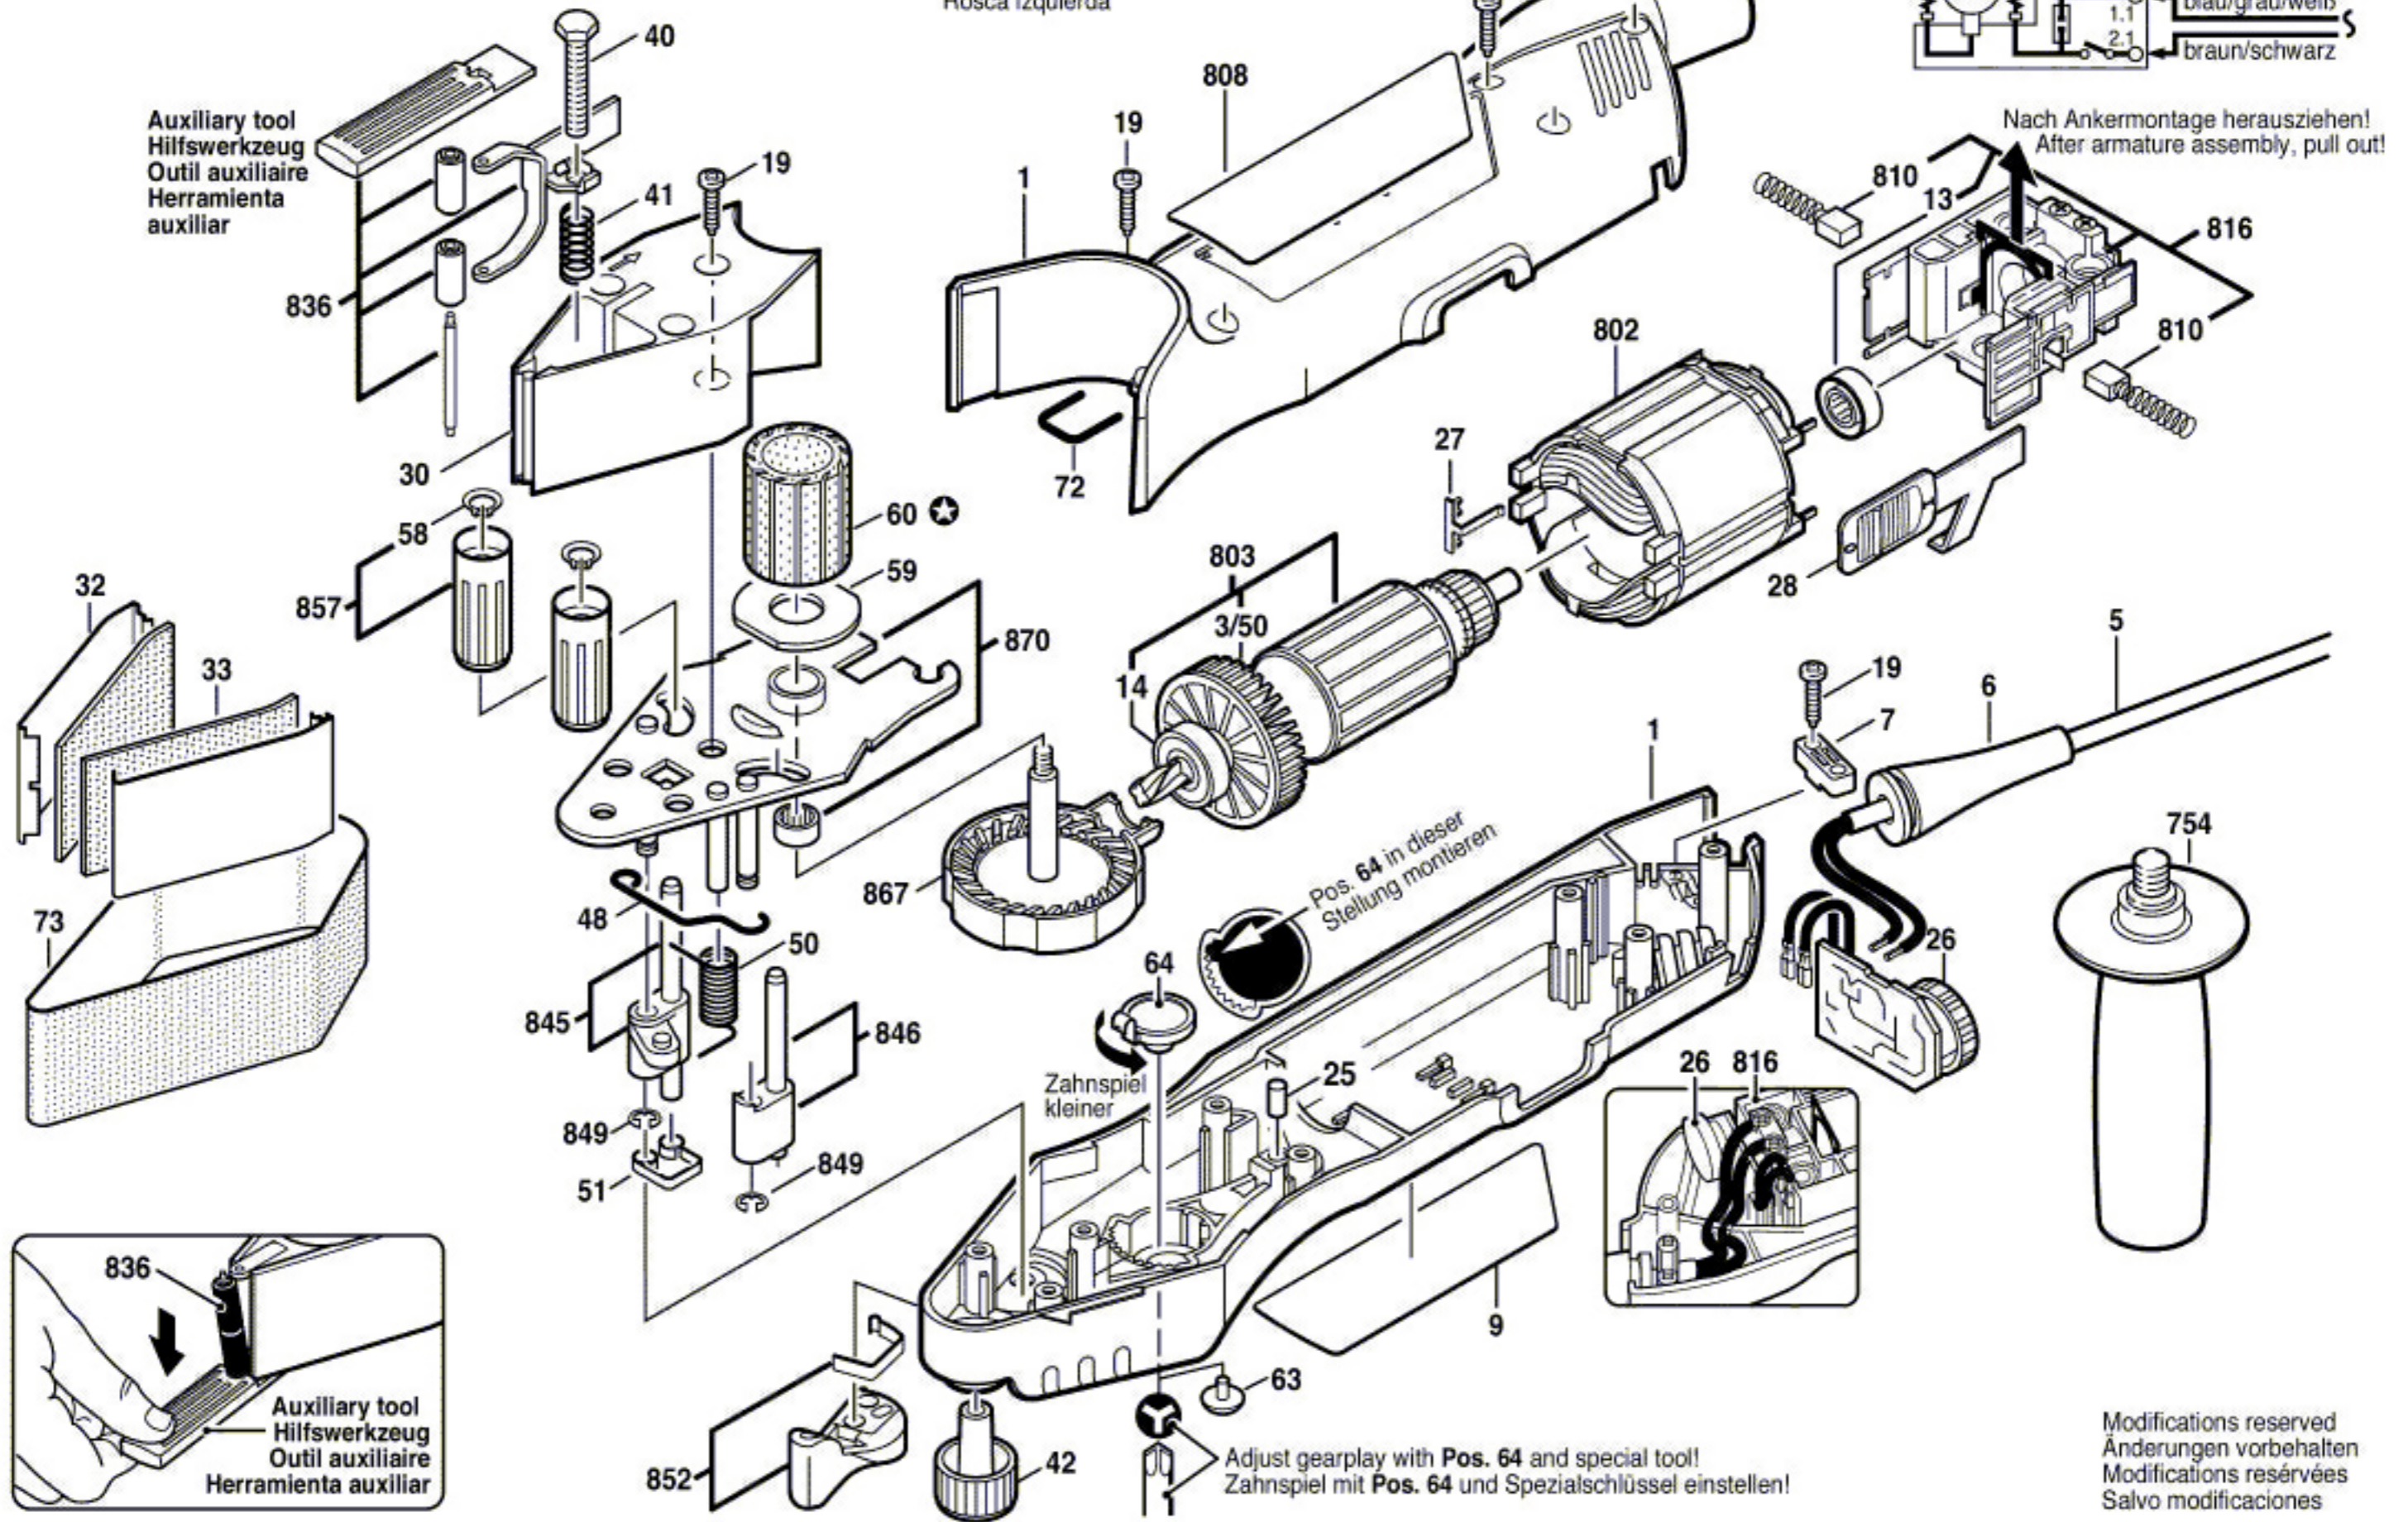

**Fig./Abb. 1**

★ Left hand thread  
Linksgewinde  
Filetage gauche  
Rosca izquierda

Nach Ankermontage herausziehen!  
After armature assembly, pull out!

Adjust gearplay with Pos. 64 and special tool!  
Zahnspiel mit Pos. 64 und Spezialschlüssel einstellen!