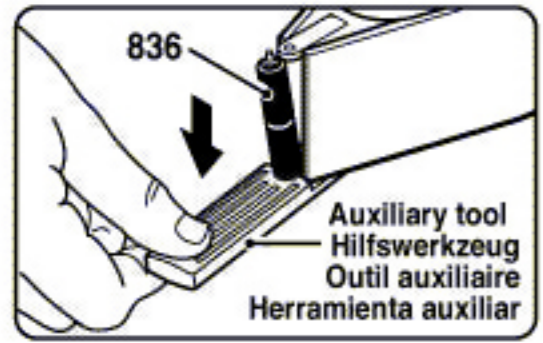

Auxiliary tool
Hilfswerkzeug
Outil auxiliaire
Herramienta auxiliar