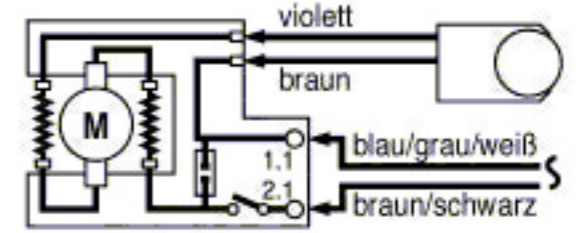

**Fig./Abb. 1**

★ Left hand thread  
Linksgewinde  
Filetage gauche  
Rosca izquierda

Nach Ankermontage herausziehen!  
After armature assembly, pull out!

Adjust gearplay with Pos. 64 and special tool!  
Zahnspiel mit Pos. 64 und Spezialschlüssel einstellen!