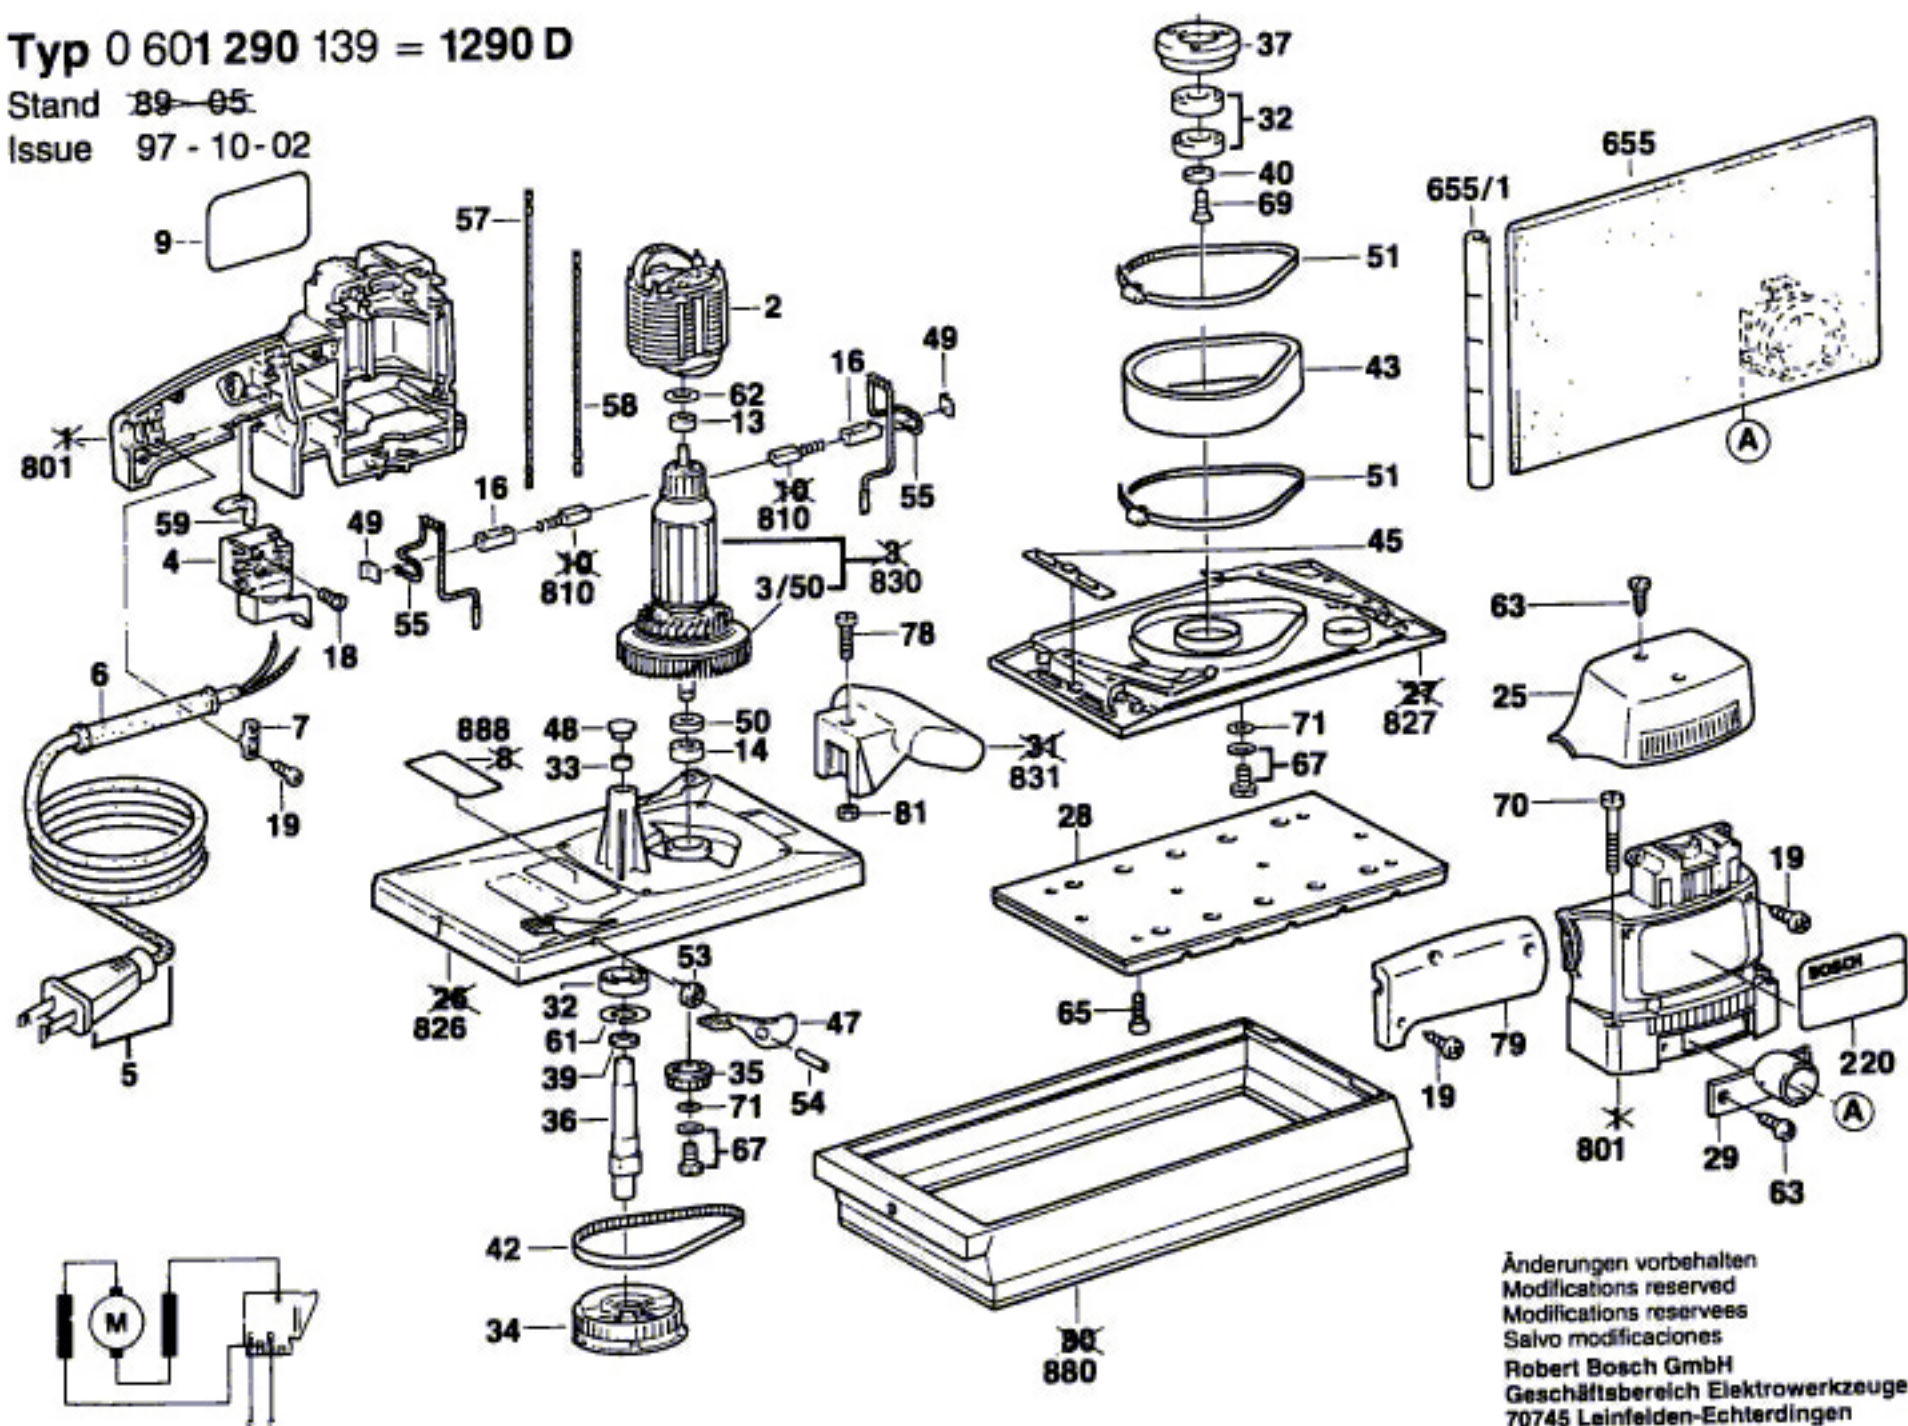

Typ 0 601 290 139 = 1290 D

Stand ~~89-05~~

Issue 97-10-02

Änderungen vorbehalten
 Modifications reserved
 Modifications reserves
 Salvo modificaciones
 Robert Bosch GmbH
 Geschäftsbereich Elektrowerkzeuge
 70745 Leinfelden-Echterdingen