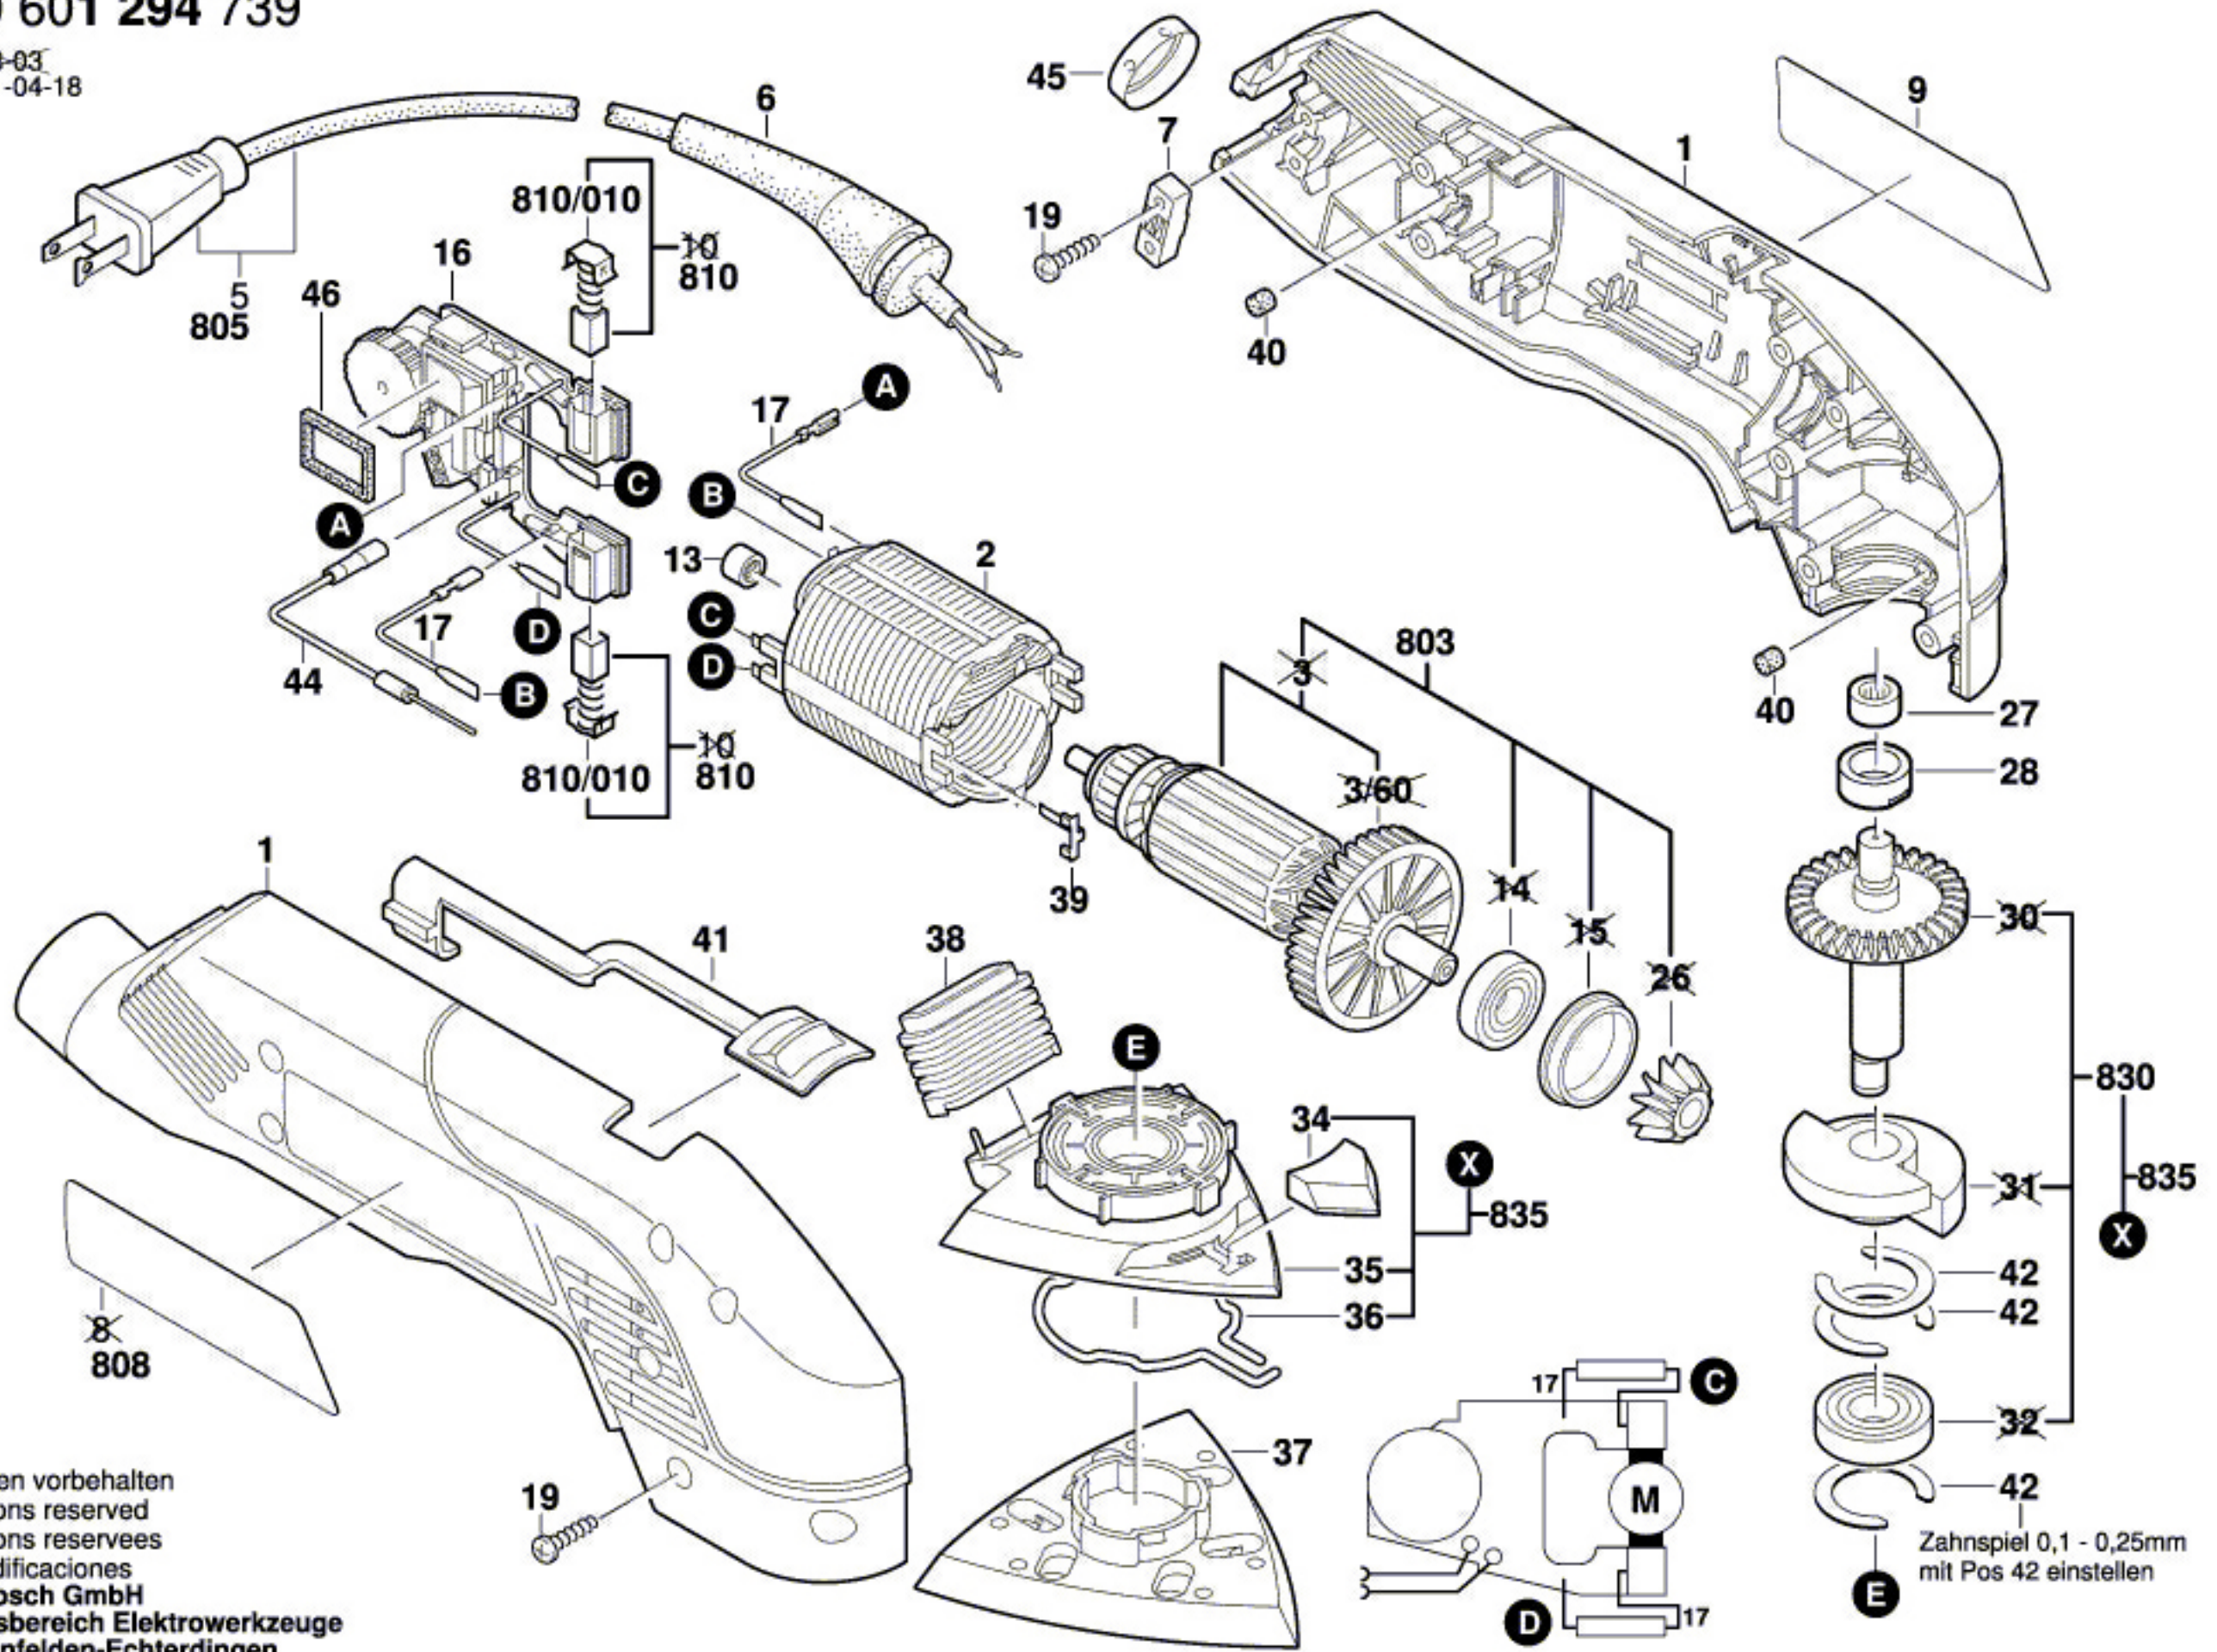

Typ 0 601 294 739

Stand } 98-03
Issue } 11-04-18

Änderungen vorbehalten
Modifications reserved
Modificaciones reserves
Salvo modificaciones
Robert Bosch GmbH
Geschäftsbereich Elektrowerkzeuge
70745 Leinfelden-Echterdingen

Zahnspiel 0,1 - 0,25mm
mit Pos 42 einstellen