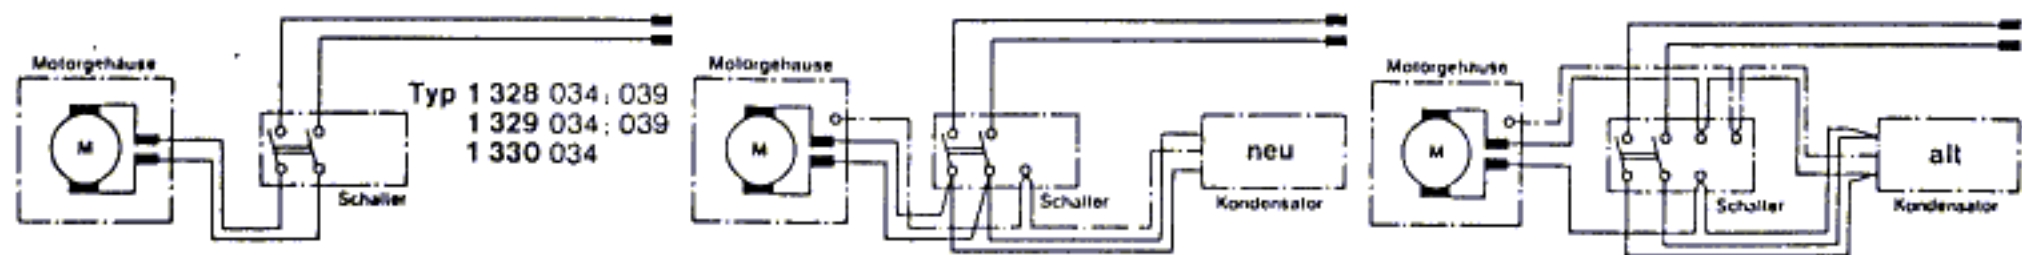

Typ

1 329 0..  
1 330 0..

Stand 80-03

Beachten: Bei Reparaturen das neue DOPPELSEITIG abgedichtete Kugellager Pos.47 einbauen. (Gegen Fettaustritt an]der] Spindel.

Neu  
New

Typ 1330 0..

○ = Pos. 811

Änderungen vorbehalten  
Modifications reserved  
Modifications réservées  
Salvo modificaciones  
Robert Bosch GmbH  
Geschäftsbereich Elektrowerkzeuge  
D 7022 Leinfelden-Echterdingen 1