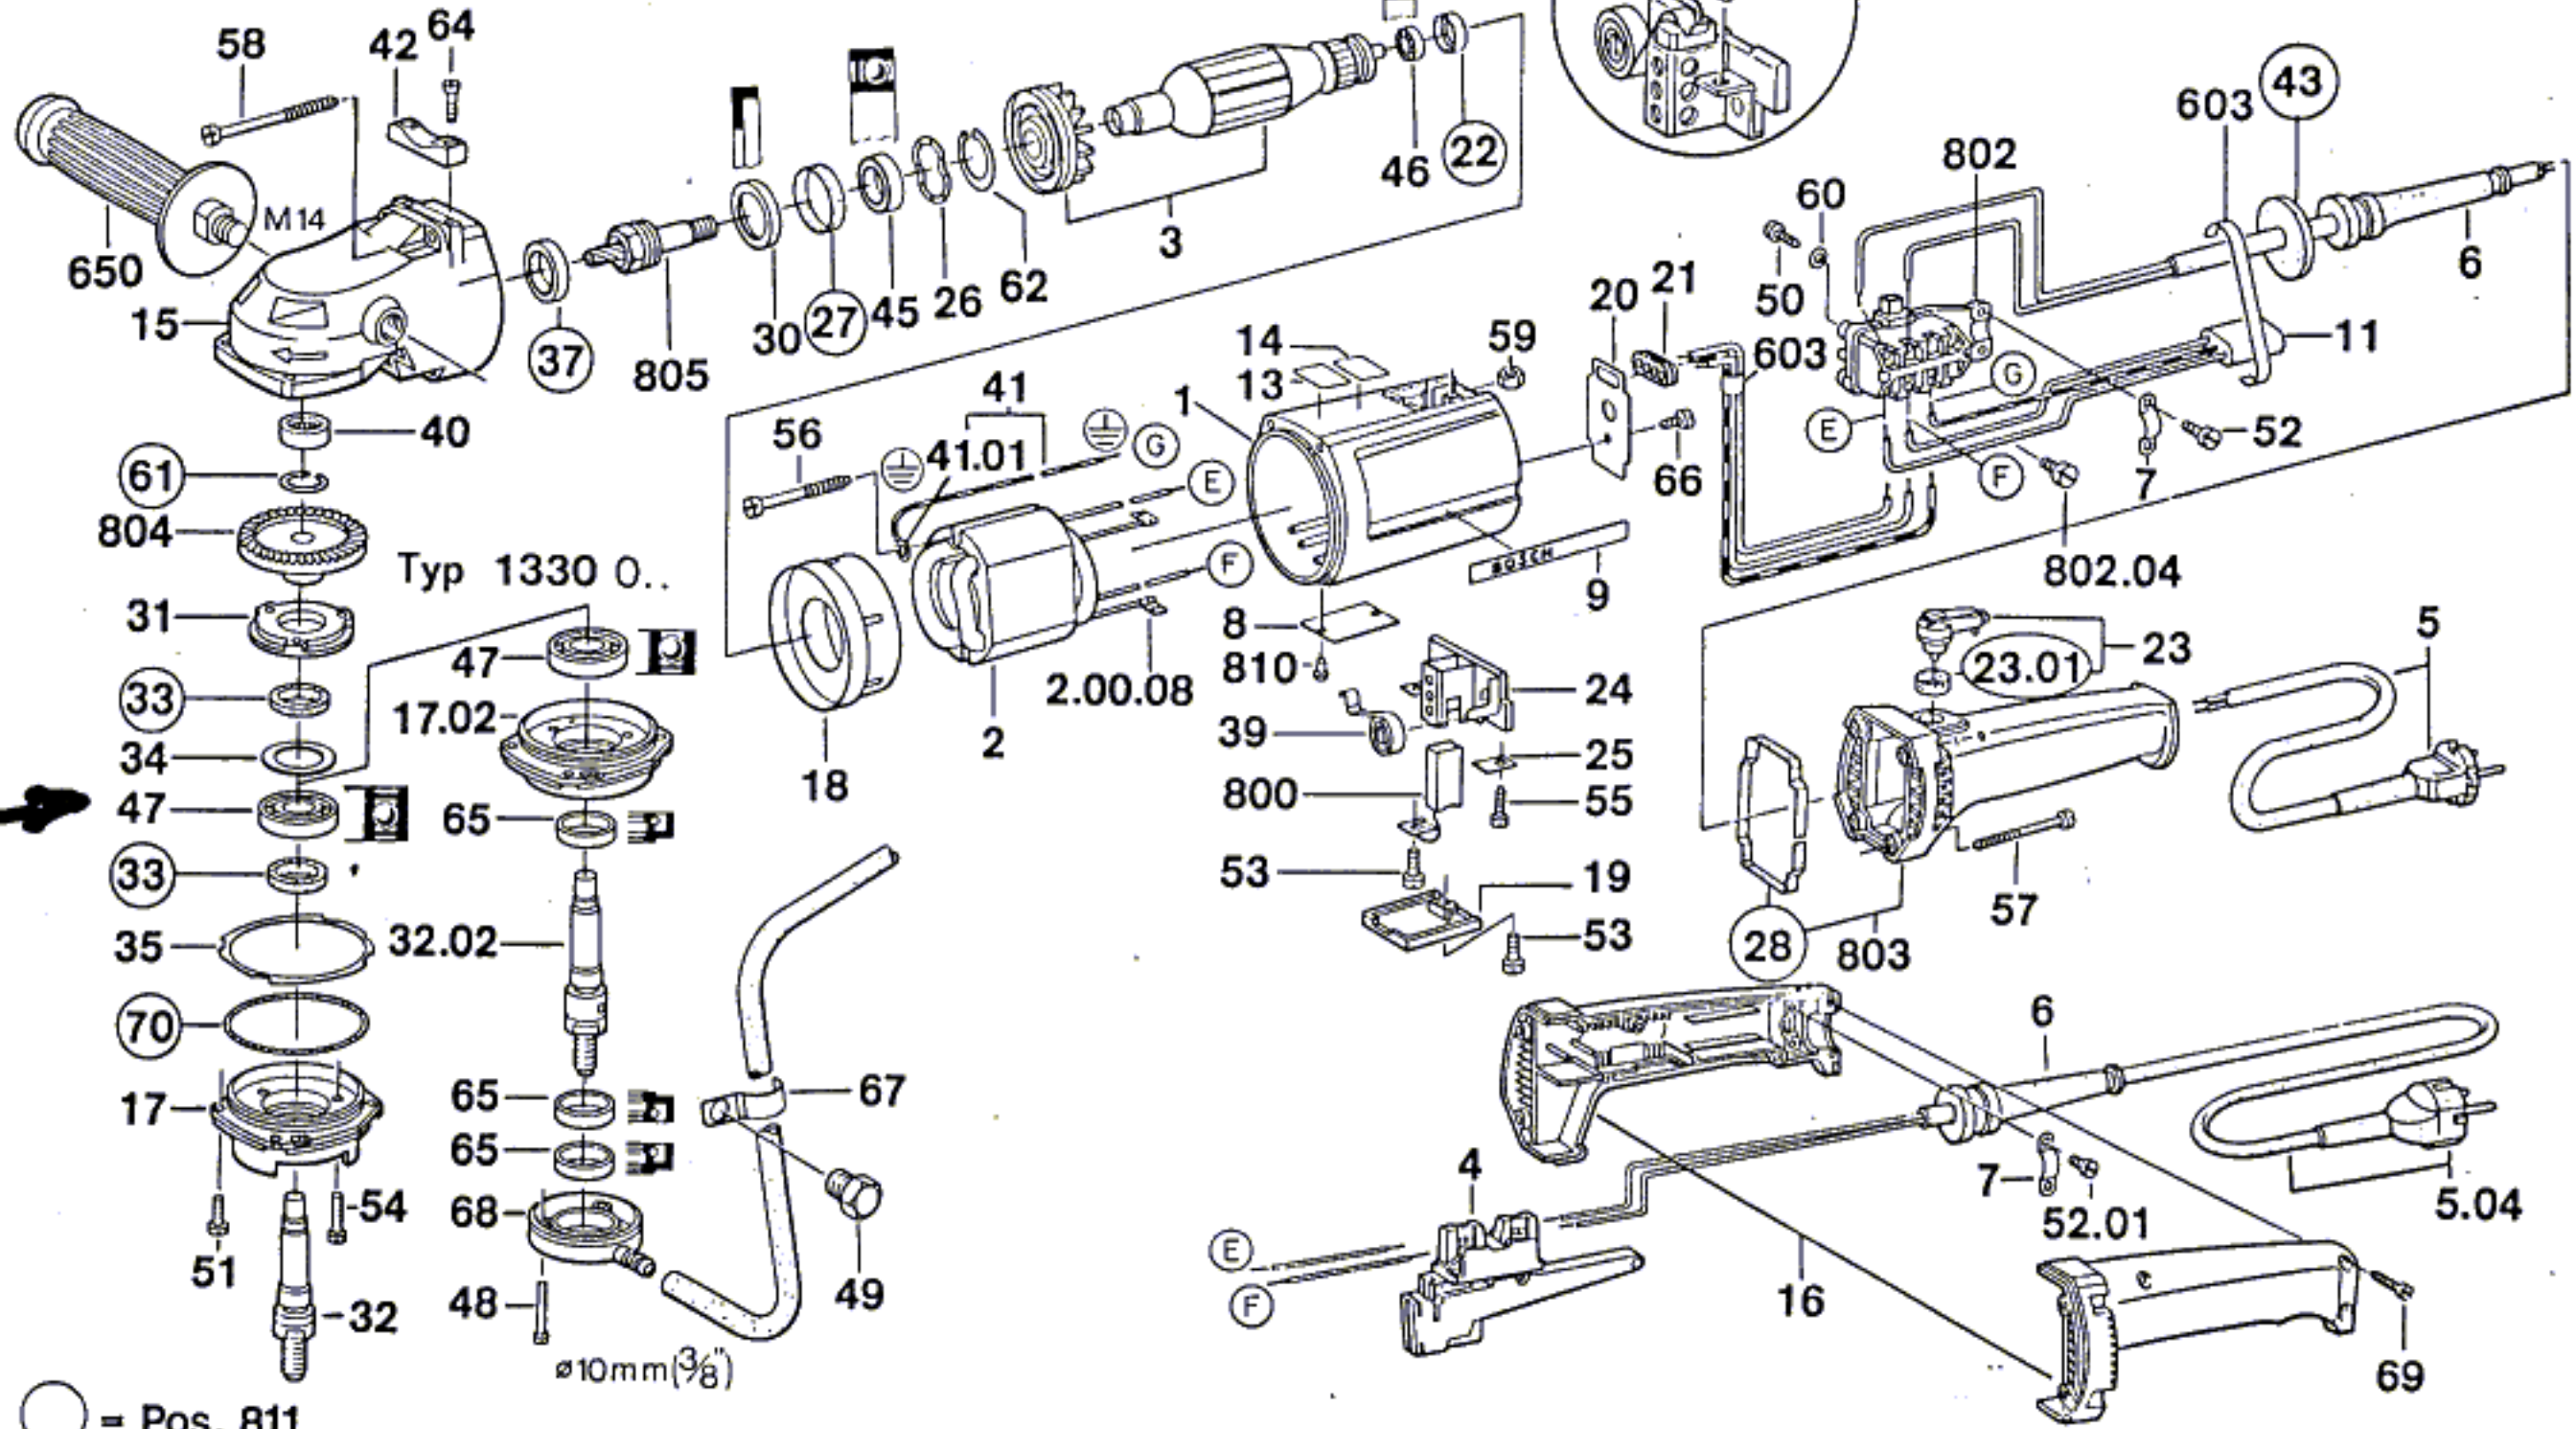

Typ

1 329 0..  
1 330 0..

Stand 80-03

Beachten: Bei Reparaturen das neue DOPPELSEITIG abgedichtete Kugellager Pos.47 einbauen. (Gegen Fettaustritt an]der] Spindel.

Neu  
New

Typ 1330 0..

○ = Pos. 811

Änderungen vorbehalten  
Modifications reserved  
Modifications réservées  
Salvo modificaciones  
Robert Bosch GmbH  
Geschäftsbereich Elektrowerkzeuge  
D 7022 Leinfelden-Echterdingen 1