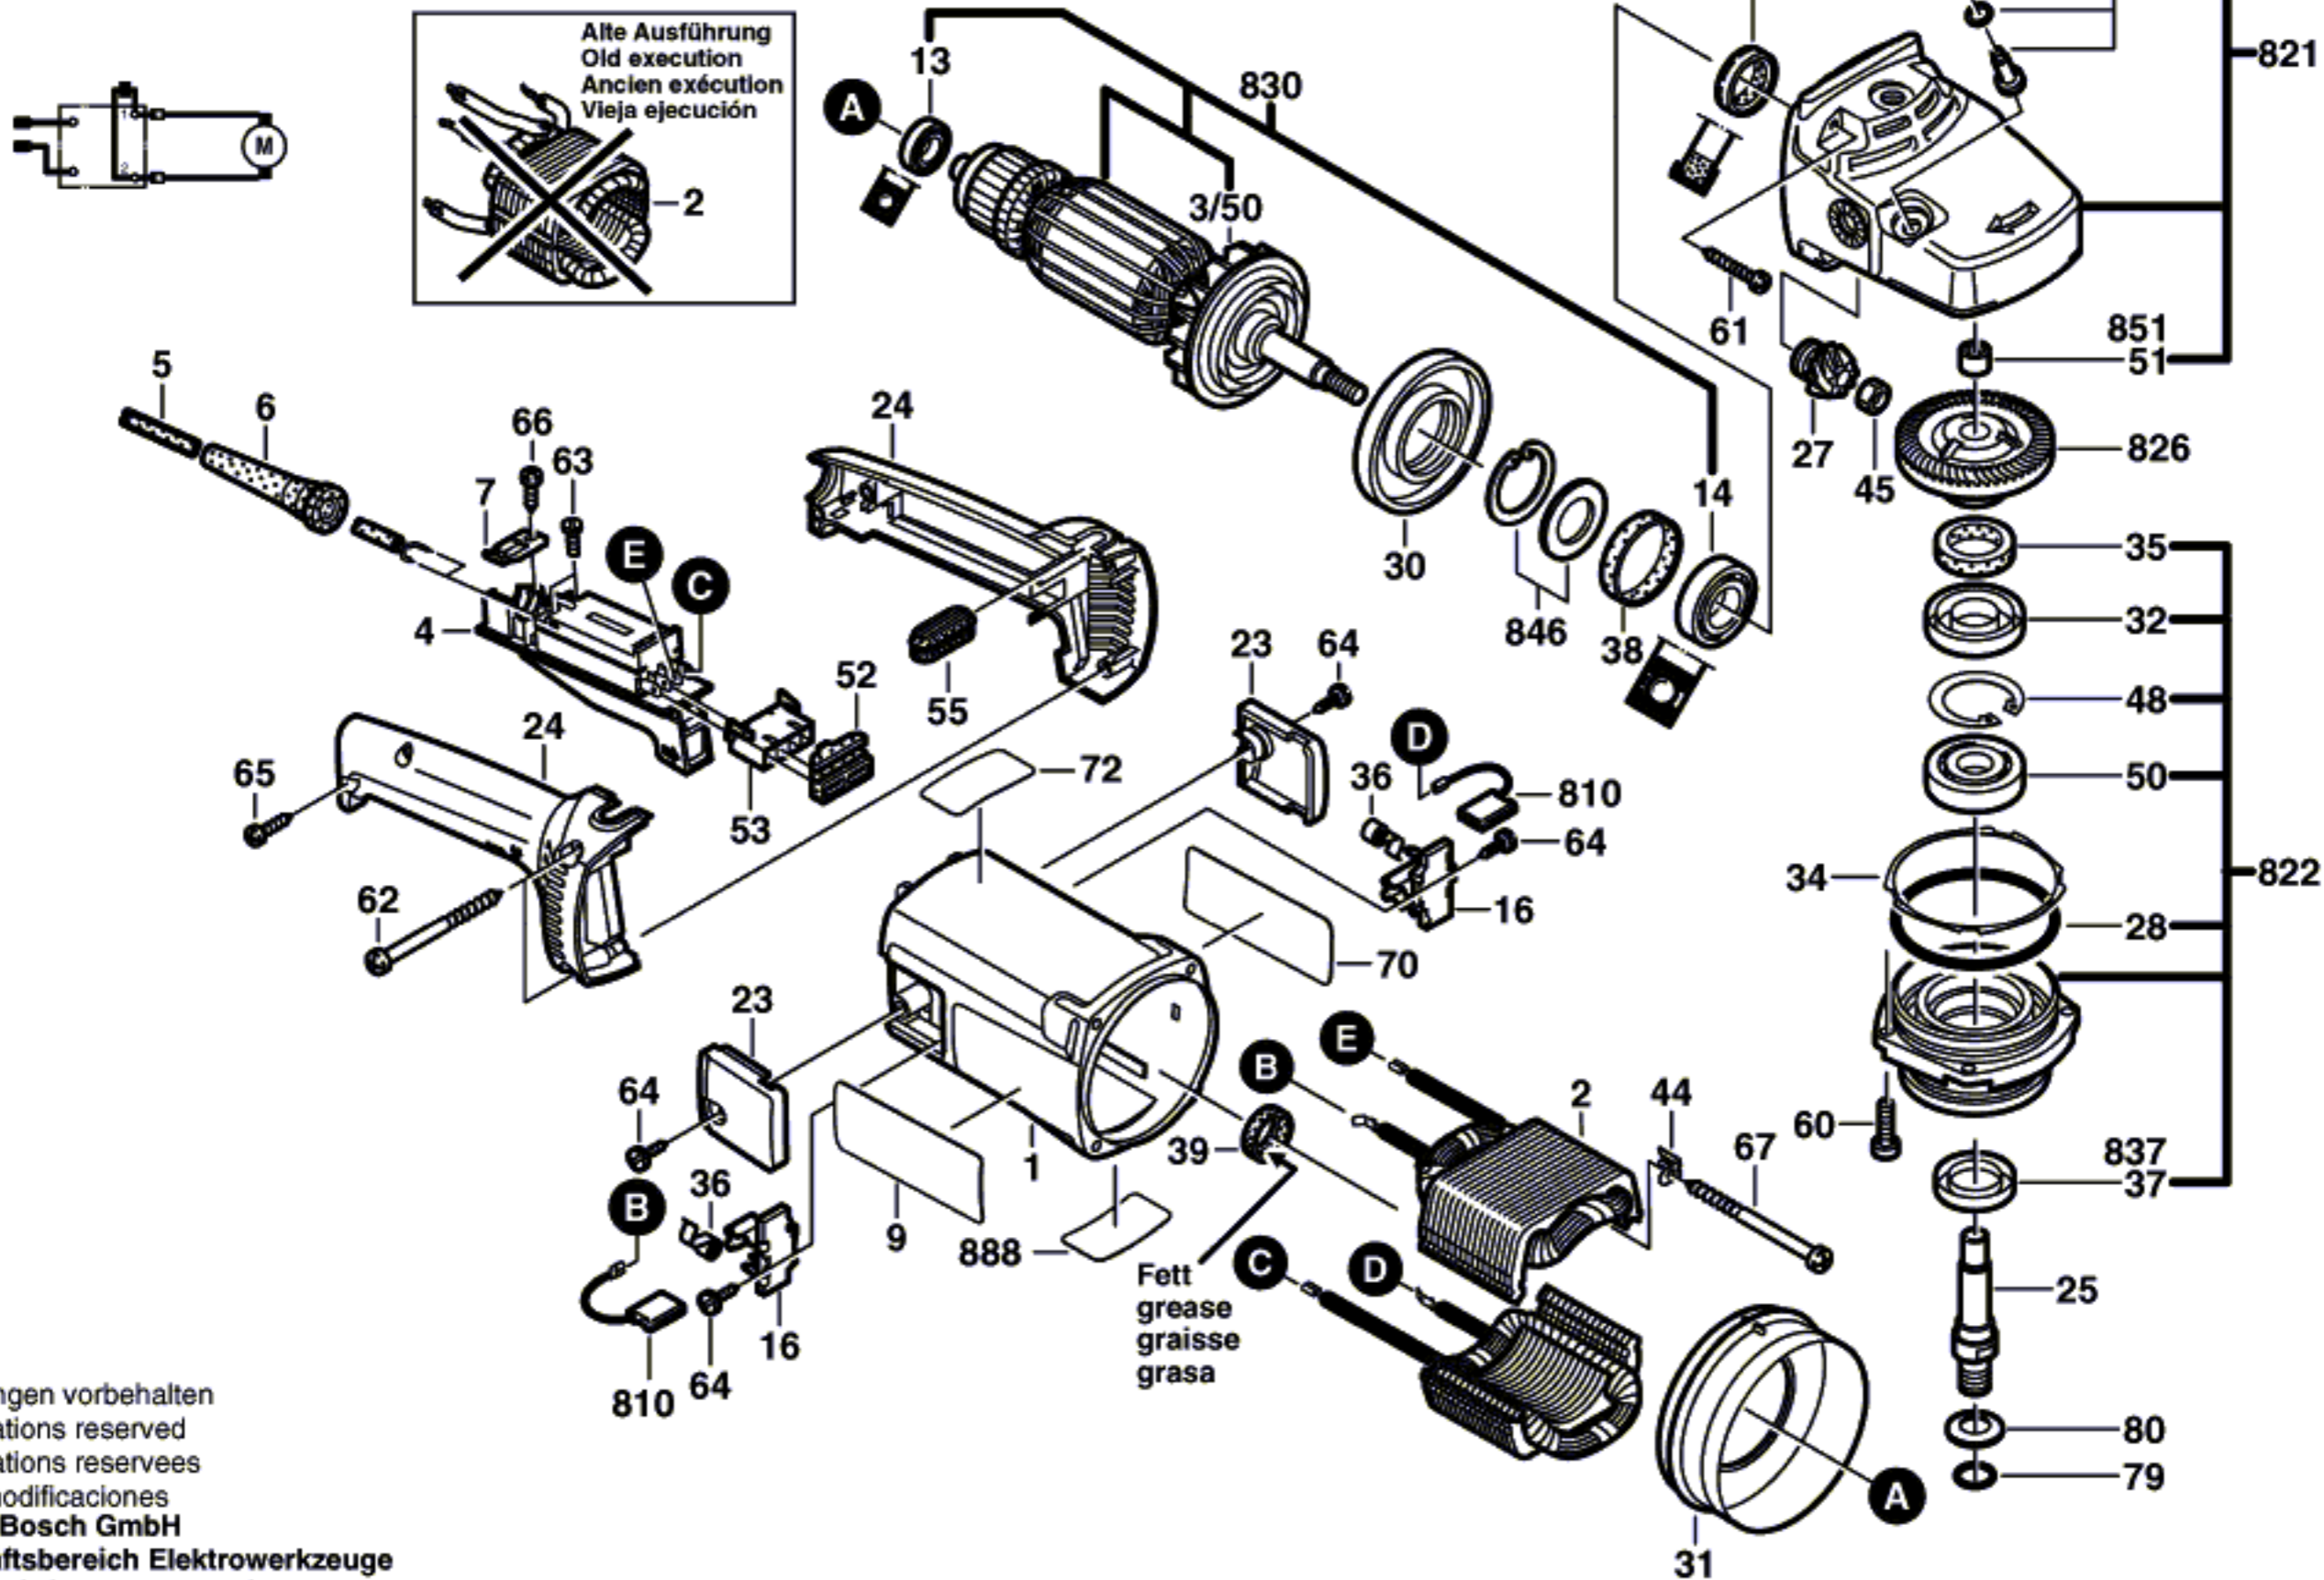

0 601 361 060

Stand } ~~97-03~~
Issue } 99-06-28

Fig./Abb. 1

Änderungen vorbehalten
Modifications reserved
Modifications reserves
Salvo modificaciones
Robert Bosch GmbH
Geschäftsbereich Elektrowerkzeuge
70745 Leinfelden-Echterdingen