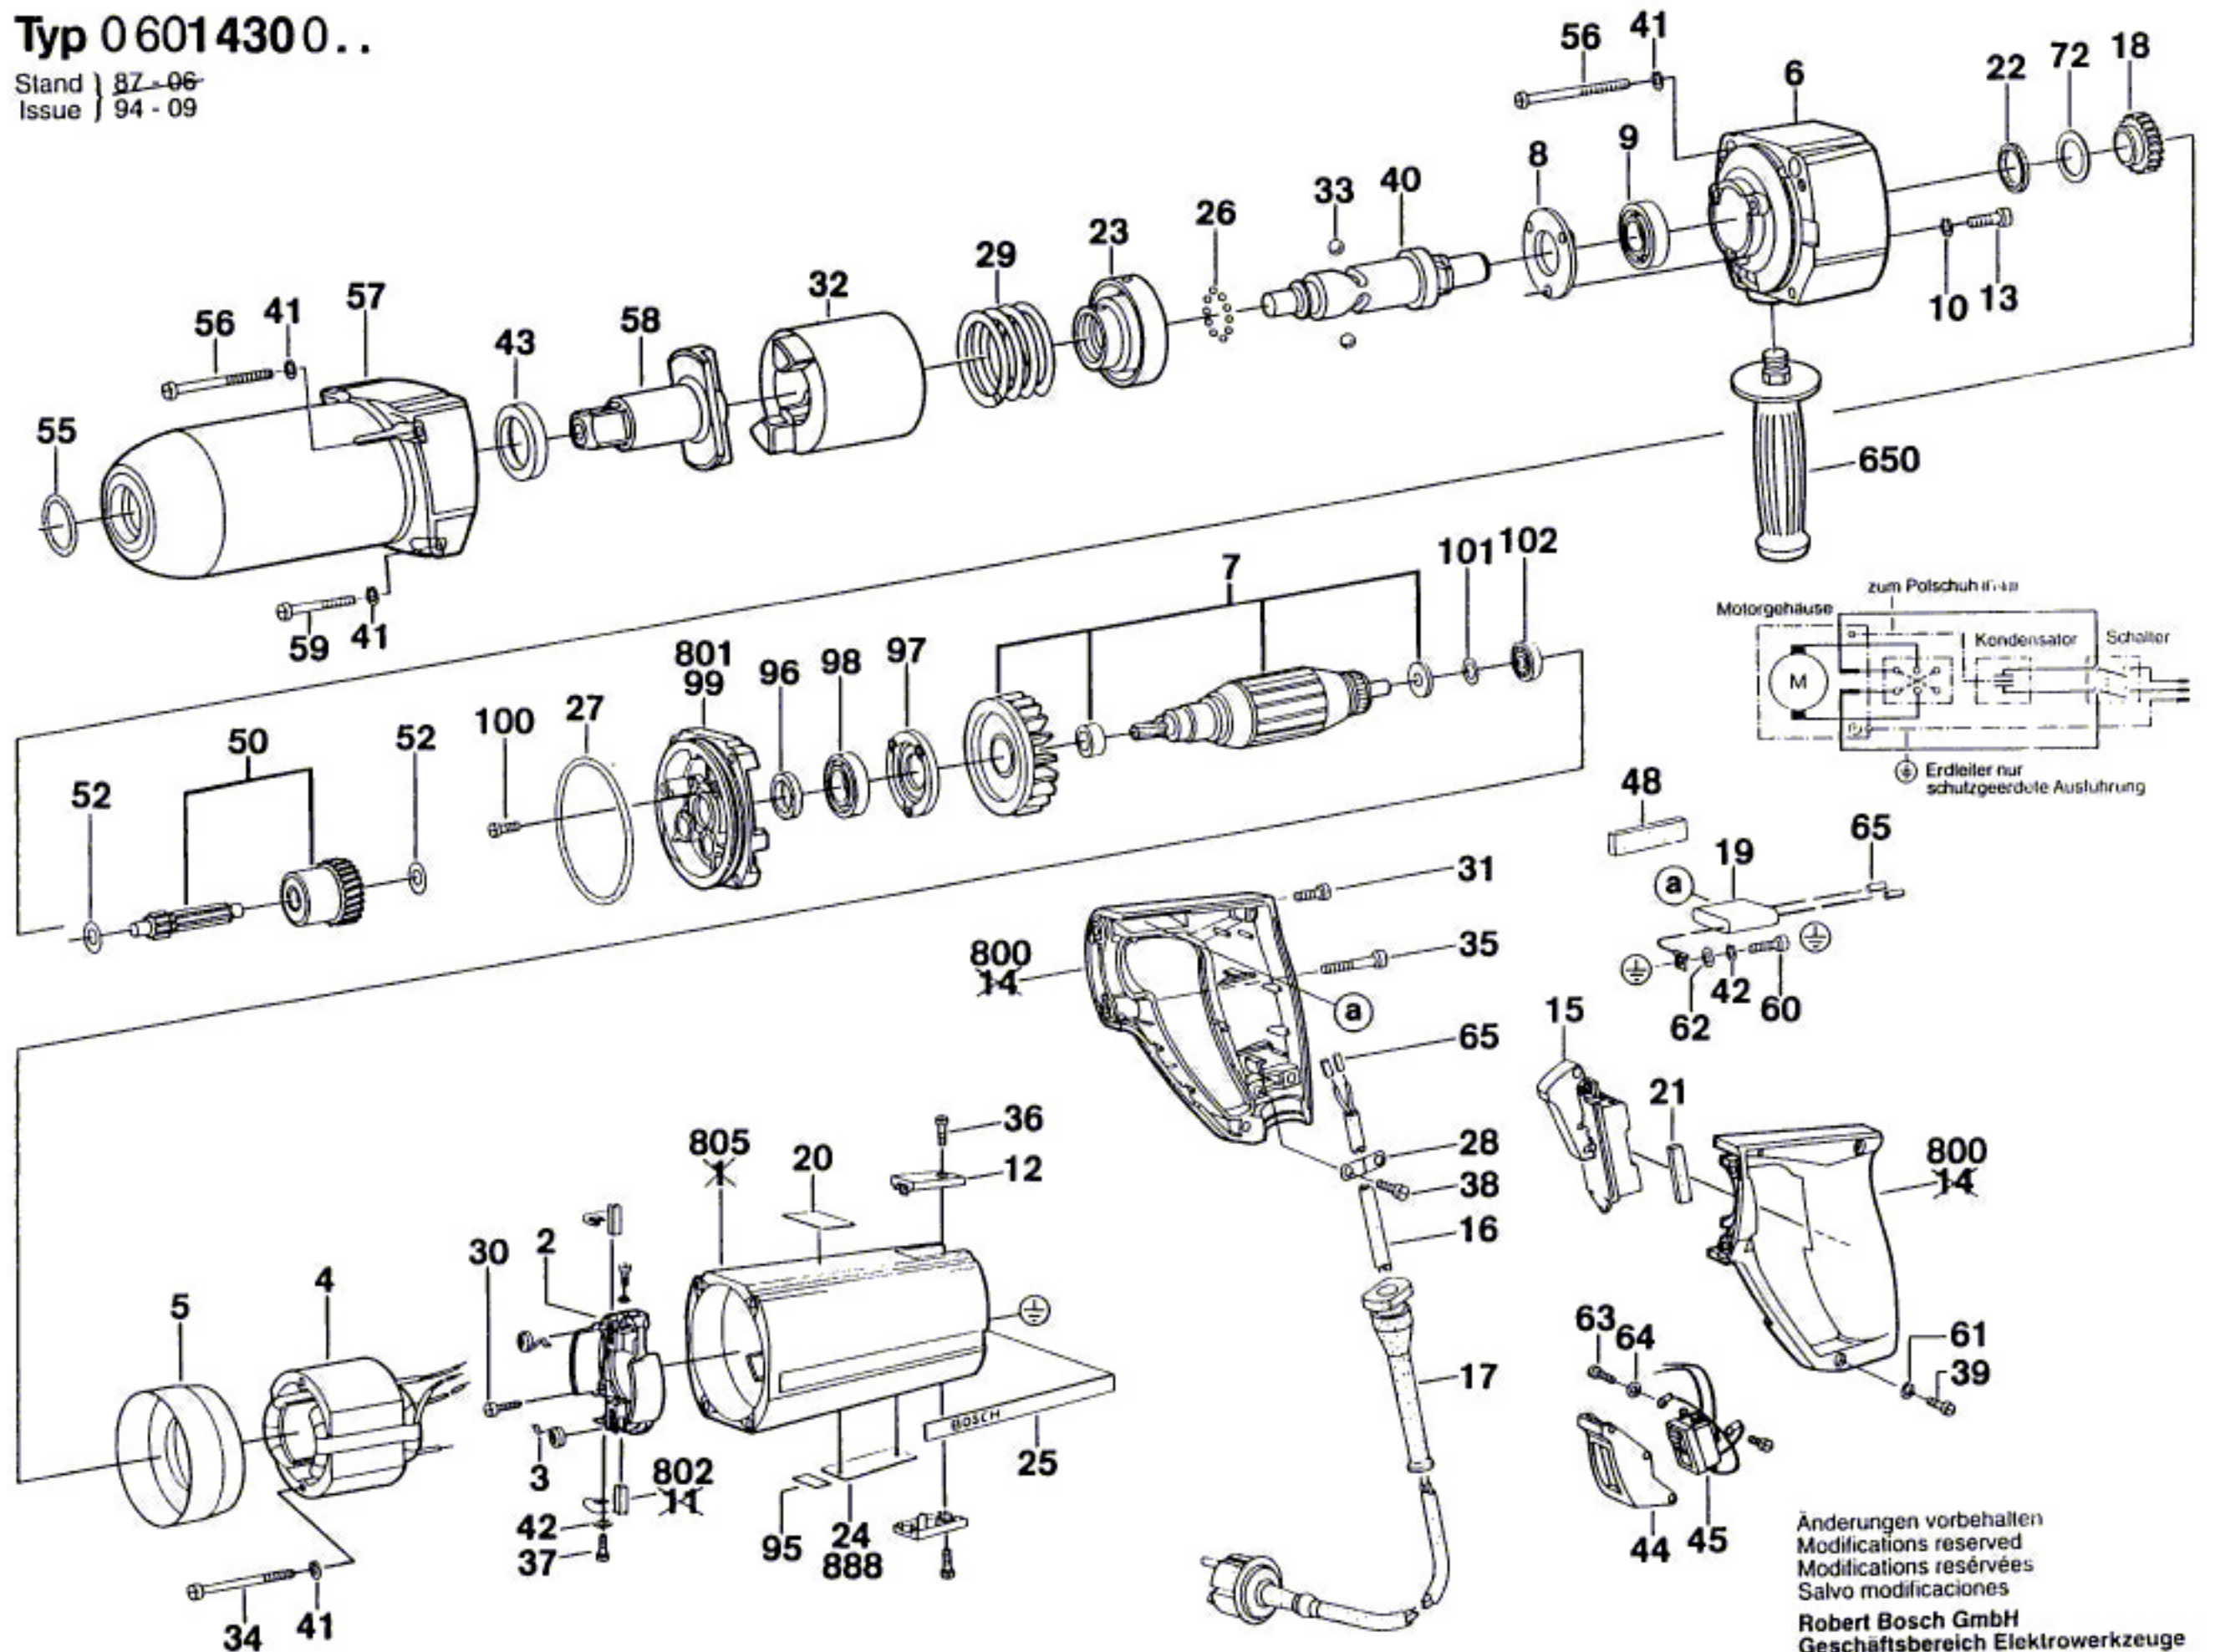

# Typ 0 601 430 0..

Stand | 87-06  
Issue | 94-09

Anderungen vorbehalten  
Modifications reserved  
Modifications réservées  
Salvo modificaciones  
Robert Bosch GmbH  
Geschäftsbereich Elektrowerkzeuge  
D 70745 Leinfelden-Echterdingen