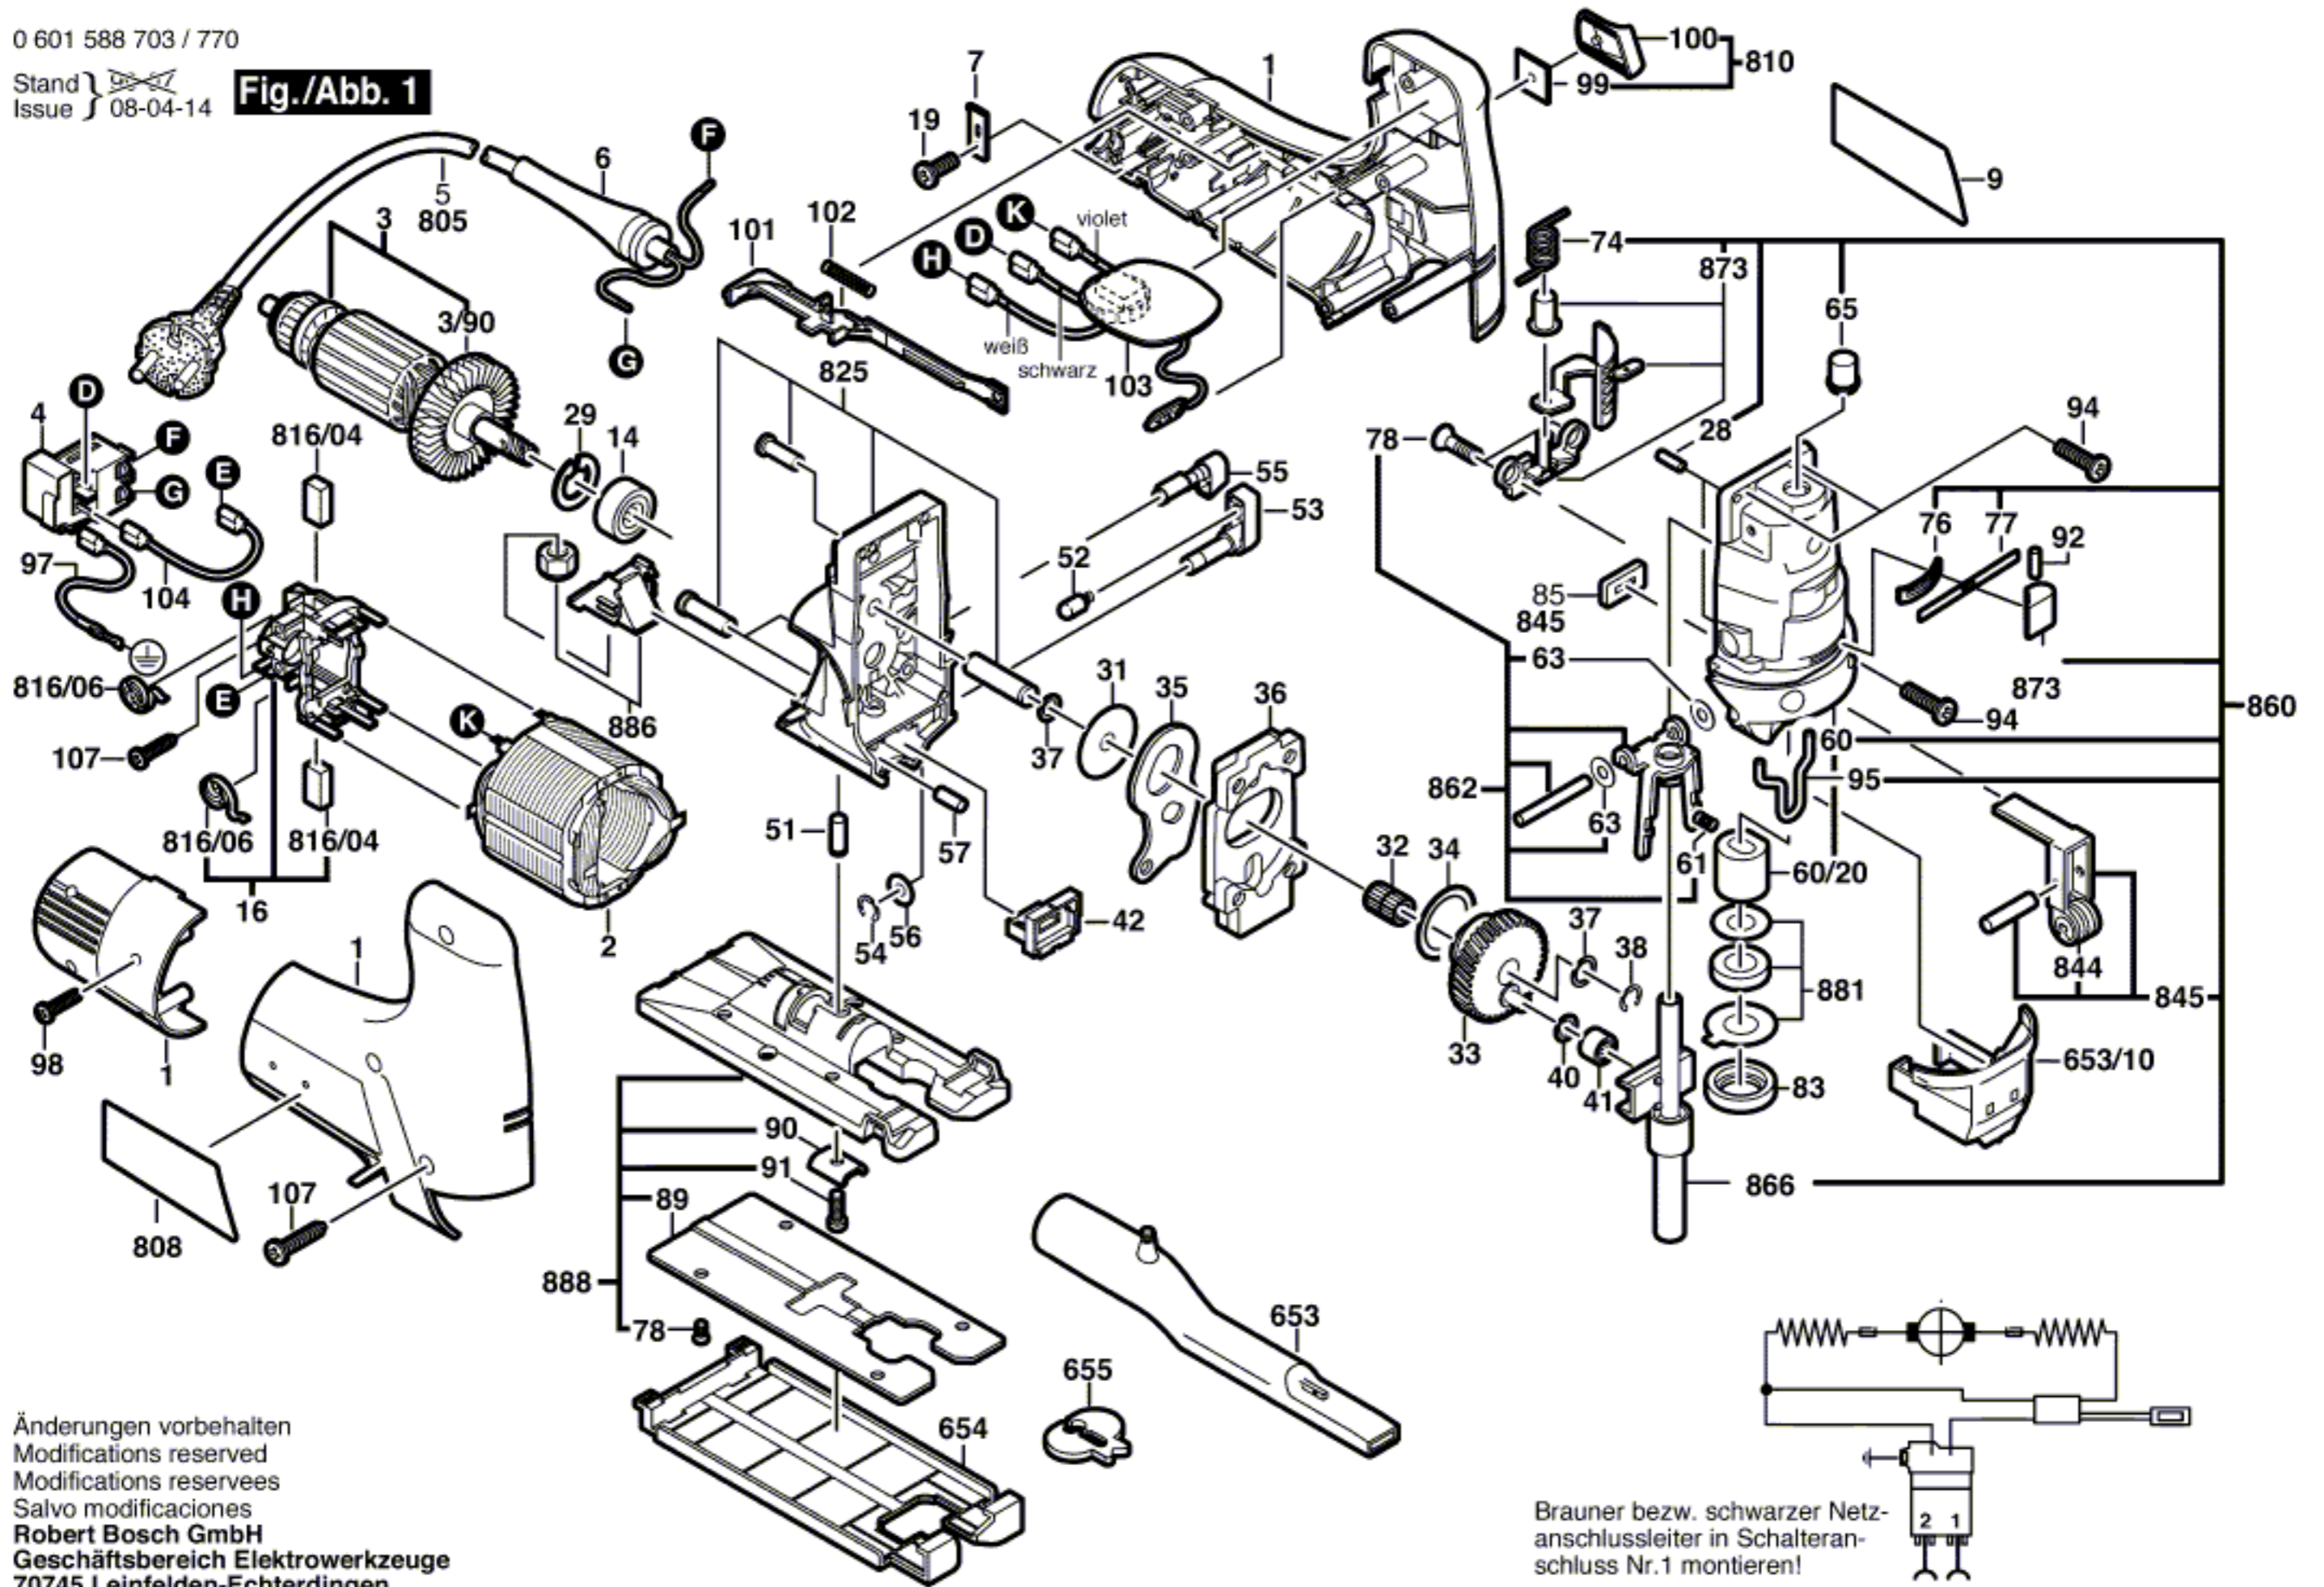

Fig./Abb. 1

Änderungen vorbehalten
 Modifications reserved
 Modifications reserves
 Salvo modificaciones
Robert Bosch GmbH
 Geschäftsbereich Elektrowerkzeuge
 70745 Leinfelden-Echterdingen

Brauner bzw. schwarzer Netz-
 anschlussleiter in Schalteran-
 schluss Nr.1 montieren!