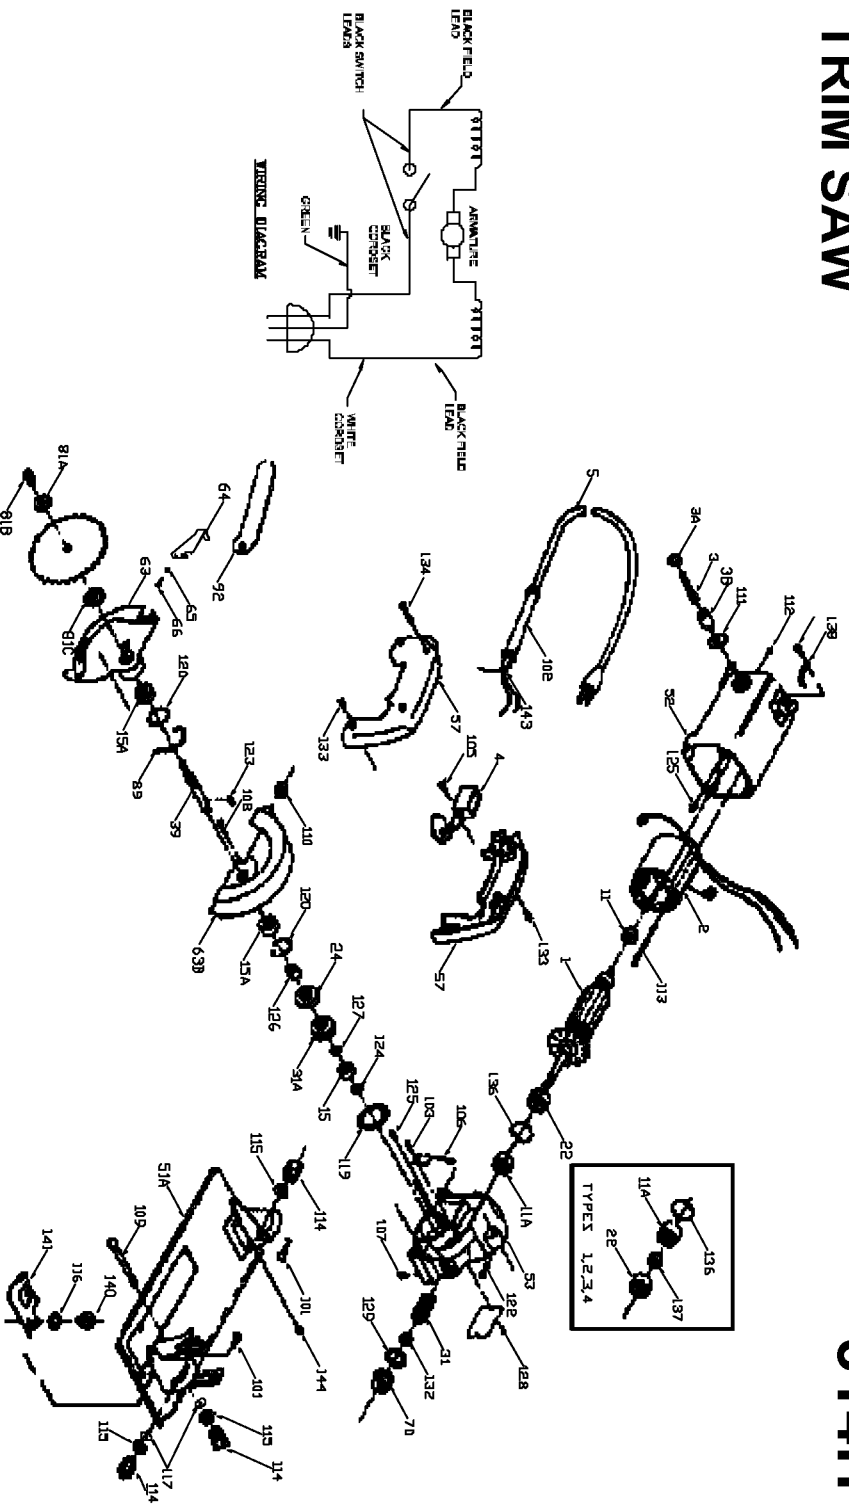

## Parts List for 314 Type 4

Item Number	Part Number	Description	Qty Required
1	872643	ARMATURE	1
2	872648	FIELD	1
3	N031653	BRUSH	2
3	823567	BRUSH CAP	2
3	823565	HOLDER	2
4	697171	SWITCH	1
5	879182	CORD	1
11	838855SV	BEARING	1
11	839553	BEARING	1
15	855284	BEARING	1
15	859385SV	BEARING	1
22	861660	SEAL	1
24	859381	SEAL	1
31	803614	WORM	1
31	859337	GEAR WORM	1
39	859336	JACKSHFT	1
51	867563	BASE ASSY	1
52	857229	MOTOR HSG	1
53	857230	GEAR HSG	1
57	655864-00	HANDLE SET	1
63	690687	LOWER GUARD	1
63	881182	GUARD/GEAR HSG	1
64	654923-00	LEVER	1
65	802648	WASHER	1
66	858008	SCREW	10
70	842756	PLUG	1
81	691317	OUTER FLANGE	1

## Parts List for 314 Type 4

Item Number	Part Number	Description	Qty Required
81	859342	SCREW	10
81	861608	FLANGE	1
89	690686	SPRING	1
92	692309	WRENCH	1
101	859352	CARRIAGE BOLT	1
102	810716	RELIEVER	1
103	892780	SCREW	10
105	856481	SCREW	10
106	000000-00	No Longer Available	1
107	688395	SCREW	10
107	861306	SCREW	10
108	854607	SCREW	10
109	859353	BOLT	1
110	860542	BUMPER	1
111	802211	WASHER	1
112	843081	SCREW	10
113	802607	SCREW	2
114	897163	KNOB	1
115	802417	WASHER	10
116	800249	WASHER	10
117	859359	WASHER	10
119	860062	O RING	1
120	859382	RING	1
122	848148	SCREW	10
123	859400	KEY	1
124	802677	NUT	1
125	810425	PLUG	1

## Parts List for 314 Type 4

Item Number	Part Number	Description	Qty Required
126	864737	COLLAR	1
127	681932	WASHER	10
128	801374	SCREW	10
129	839766	RING	1
132	801372	NUT	10
133	883485	SCREW	1
134	860573	SCREW	10
136	802302	RING	1
137	859511	COLLAR	1
138	849314	TERM	1
140	400080600005	KIT	1
141	859402	BASE INSERT	1
143	847143	LOCK	1
144	878813	SCREW	10
856	12870	20T SAW BLADE	1
856	12122	BLD CRCL 4 1/2 X3/8	1
856	895510	RIP GUIDE	1
856	802876	ALLEN WRENCH	1
856	12121	BLD CRCL 4 1/2 X3-8	1
856	803443	LUBE	1
856	682063	CONNECTOR VS	1
856	12057	BLD CRCL 4 1/2 X3/8	1
856	803442	TUBE OIL	1