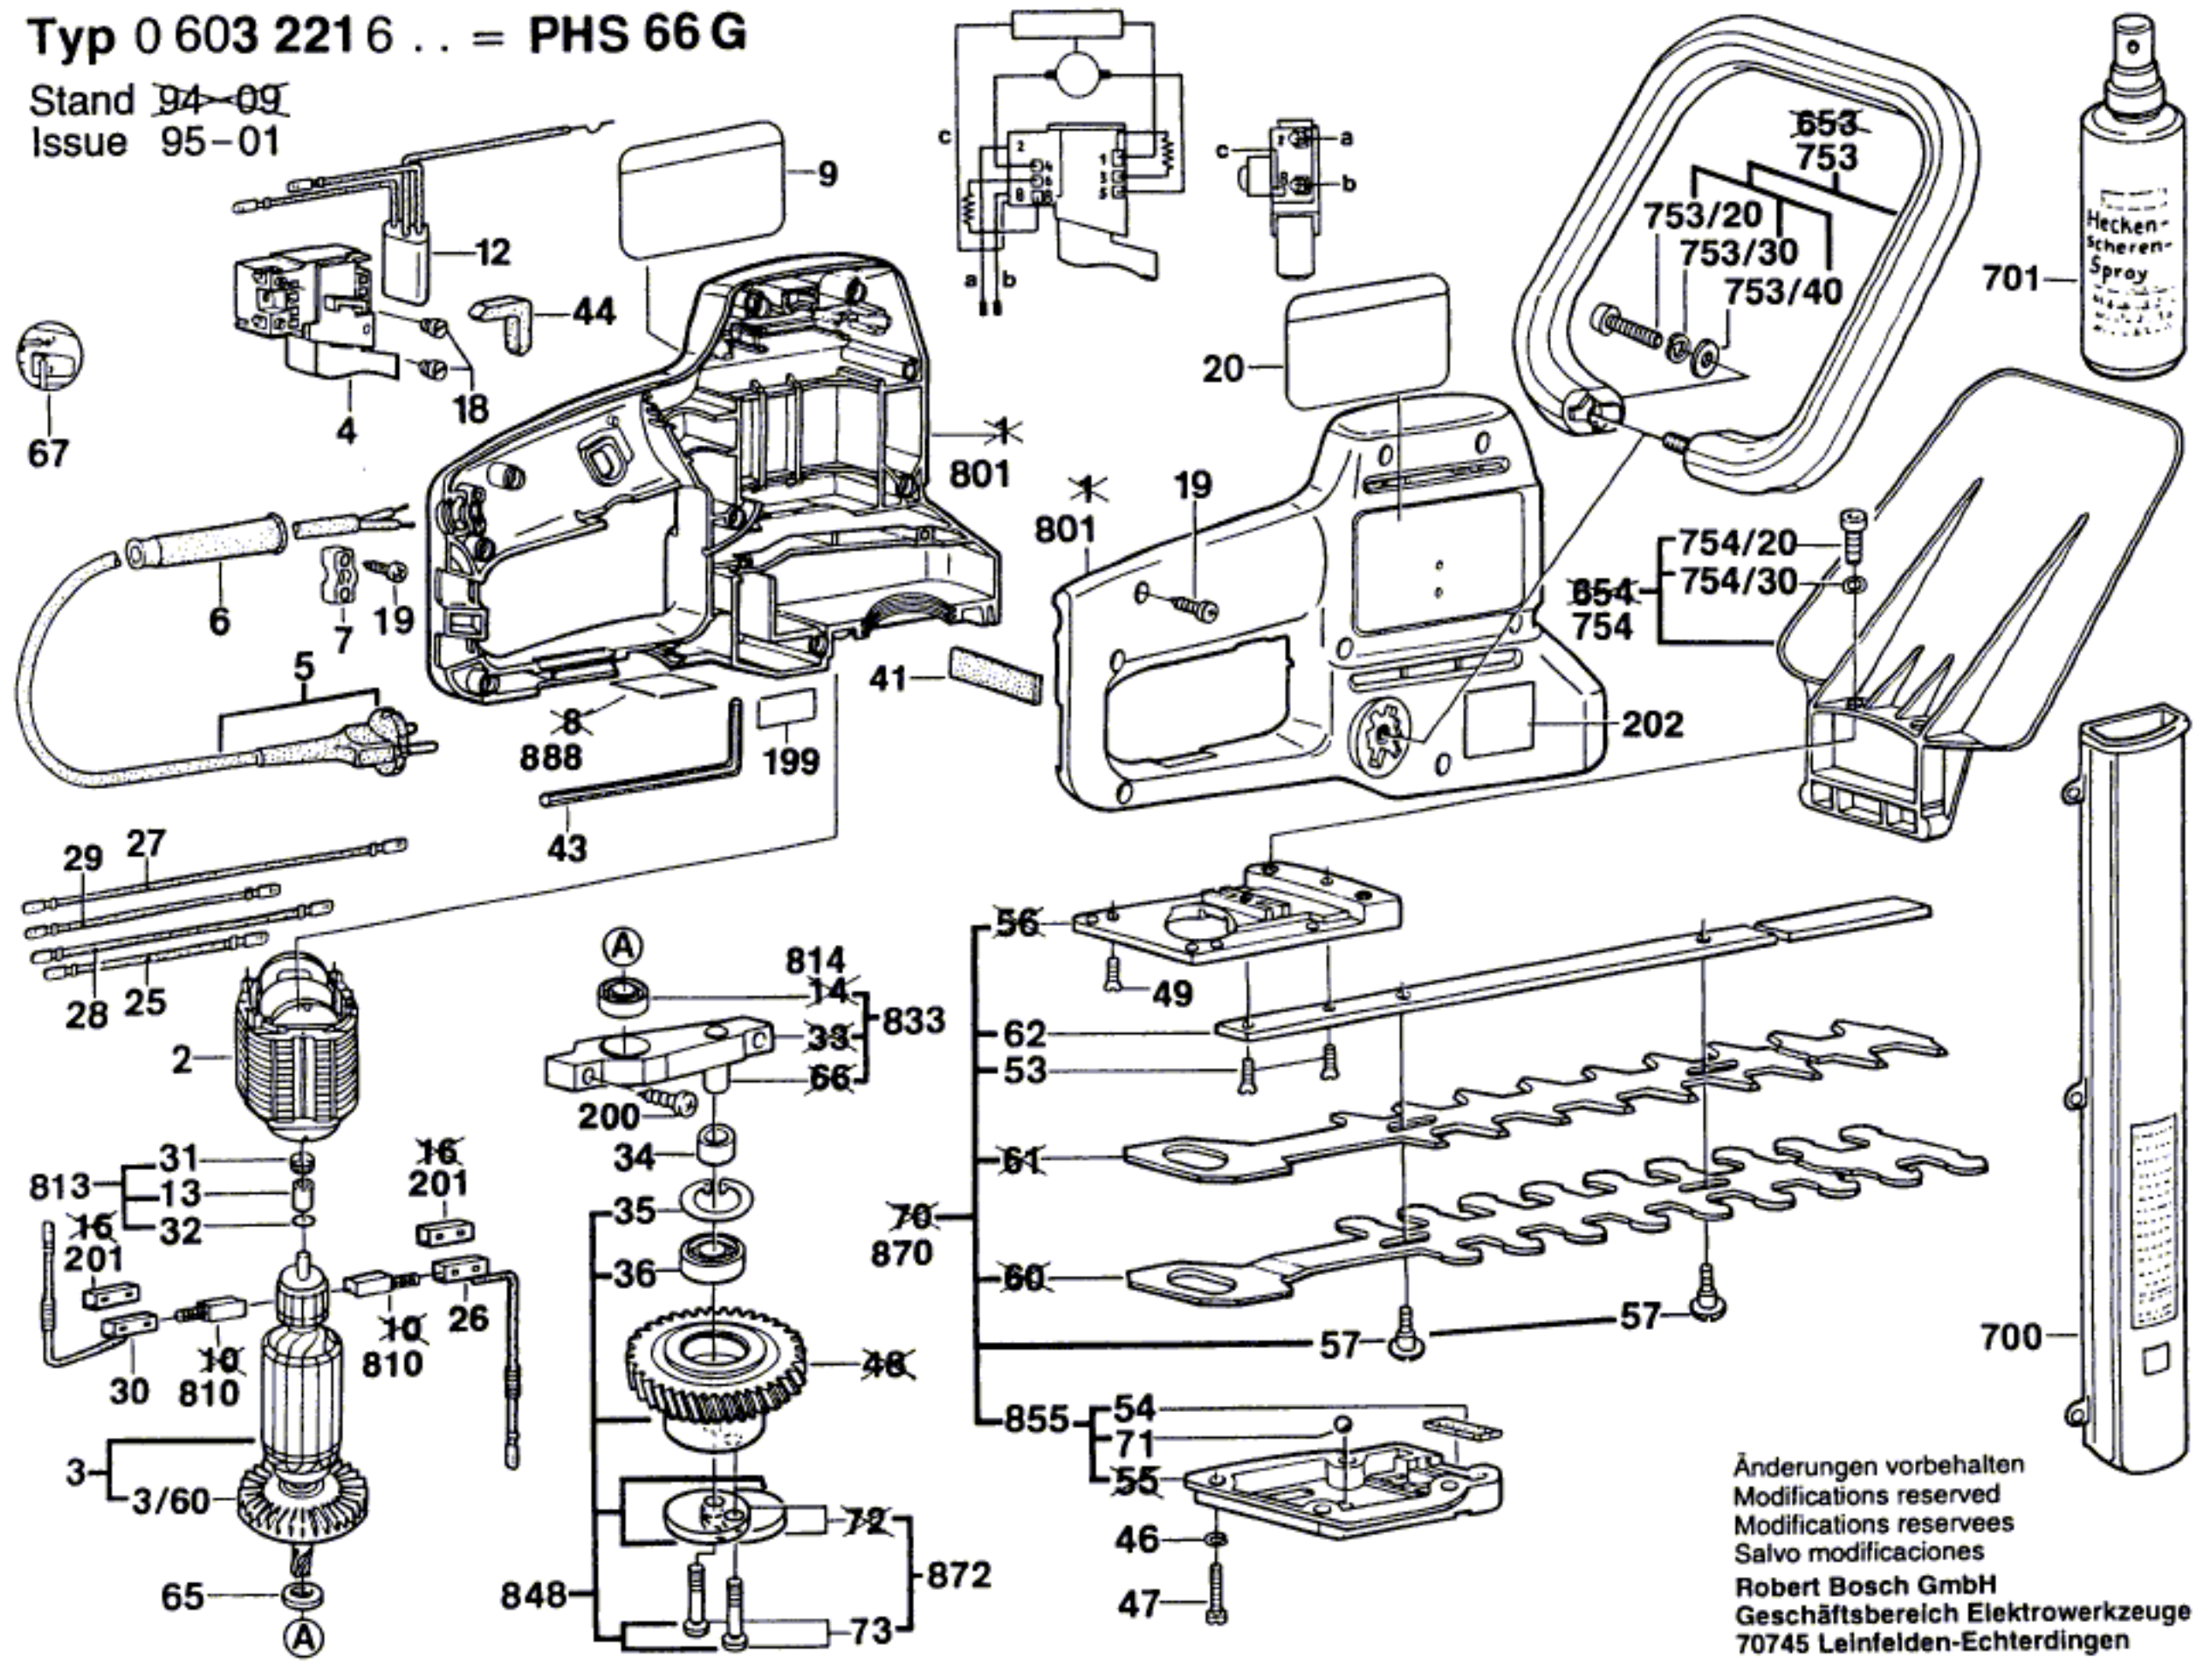

Typ 0 603 221 6 .. = PHS 66 G

Stand ~~94-09~~
Issue 95-01

Änderungen vorbehalten
Modifications reserved
Modificacions reserves
Salvo modificaciones
Robert Bosch GmbH
Geschäftsbereich Elektrowerkzeuge
70745 Leinfelden-Echterdingen