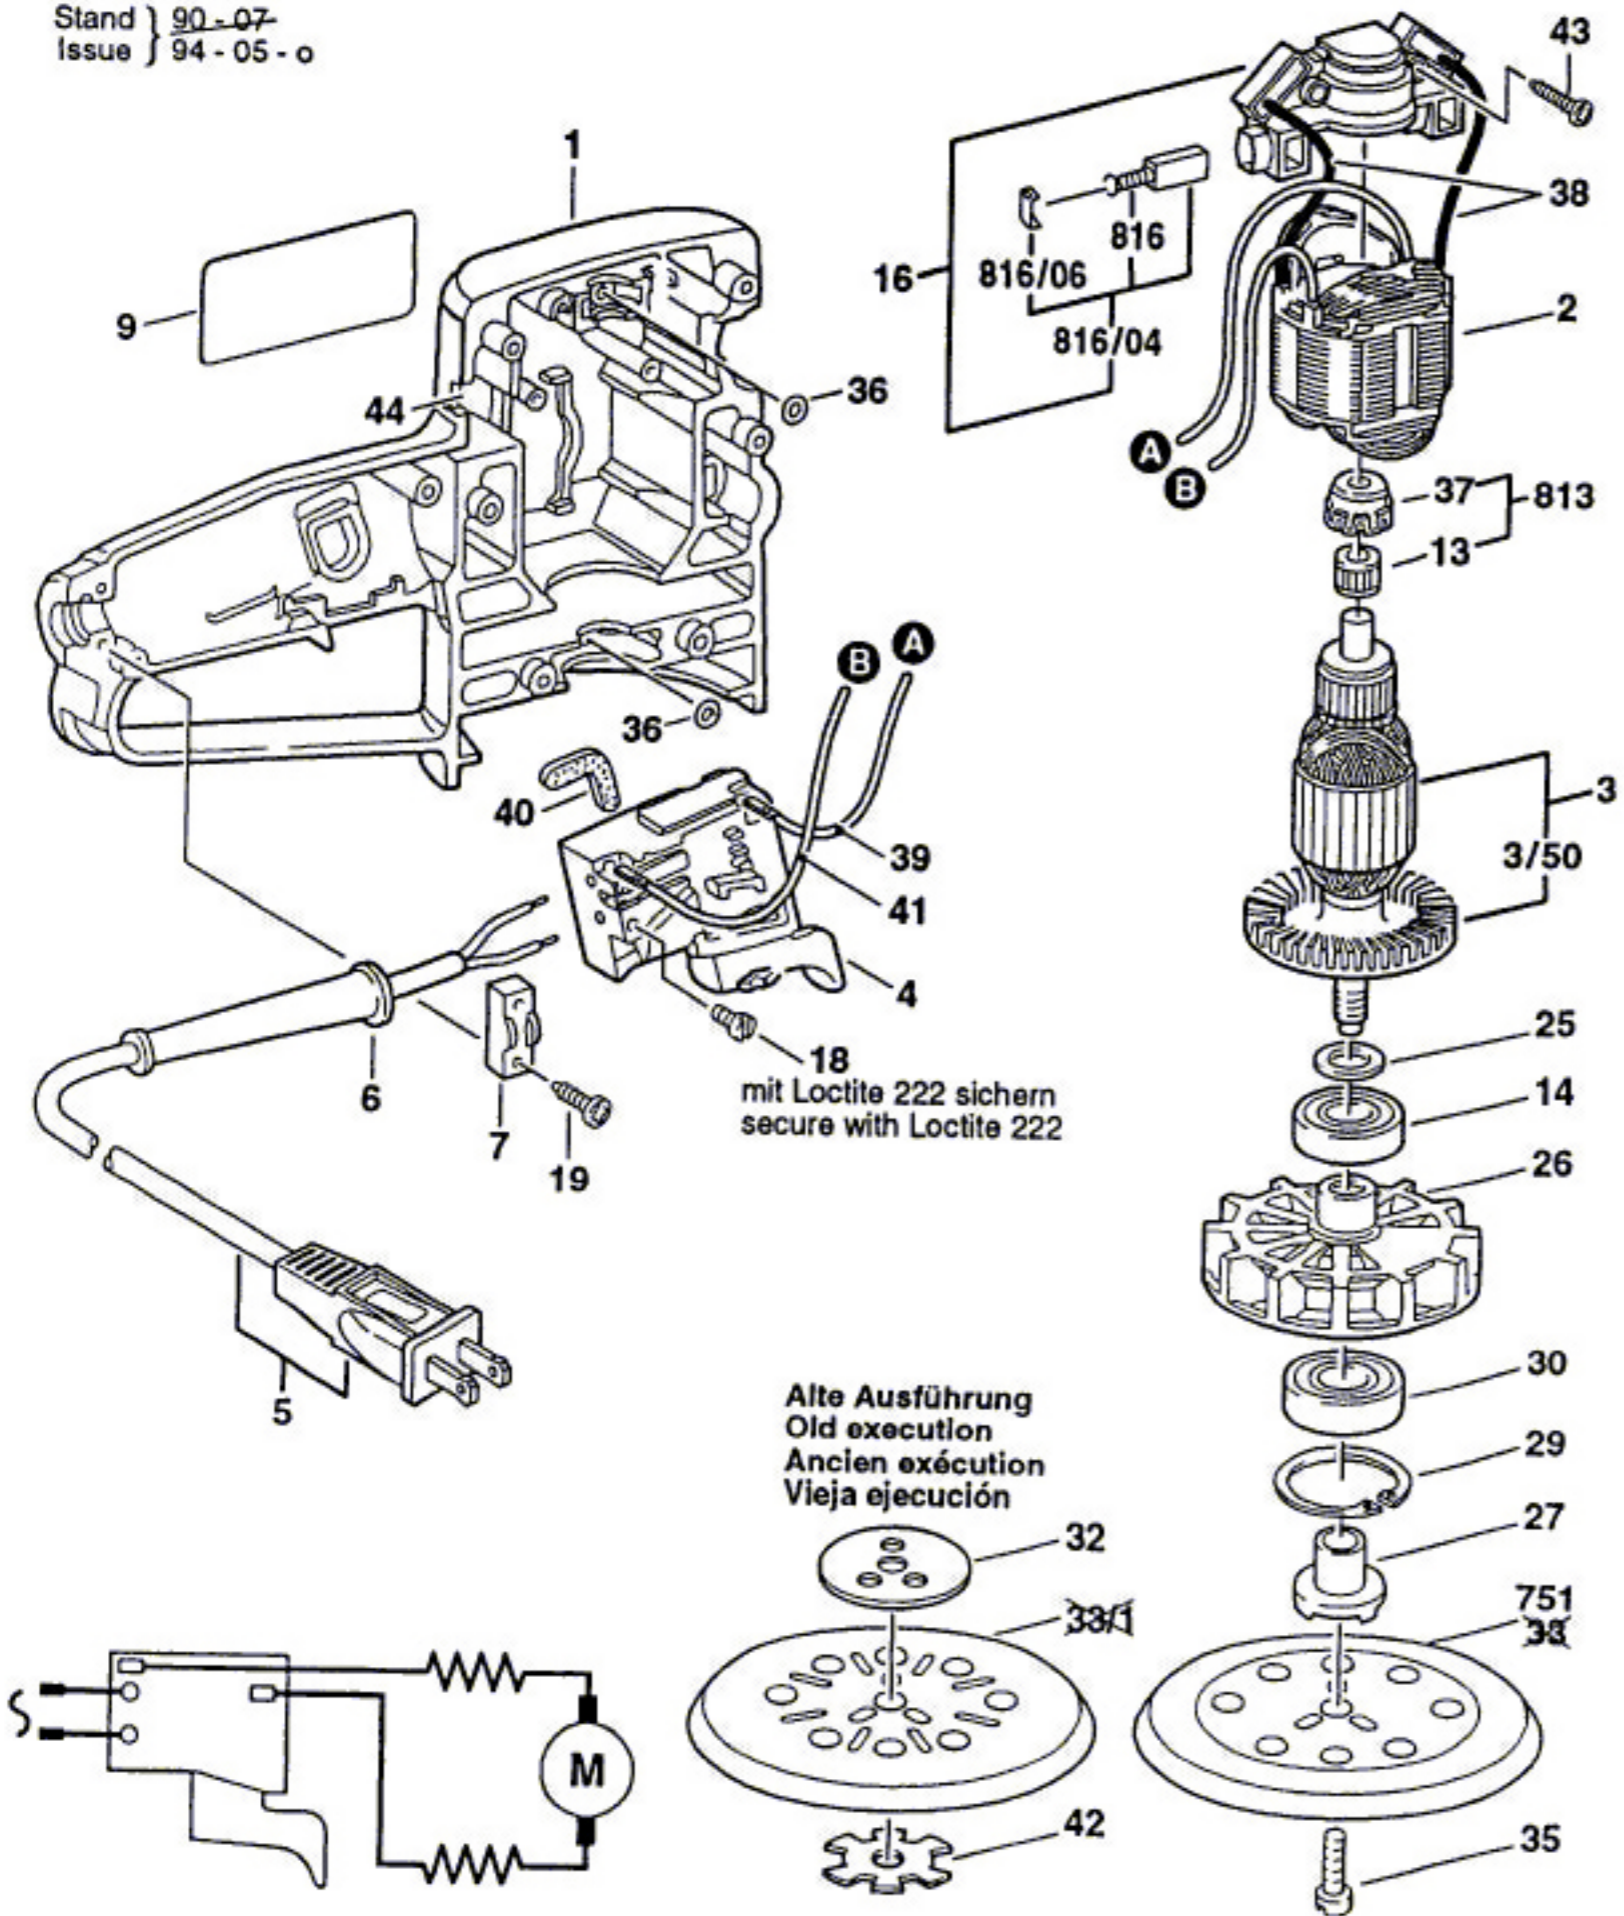

Typ 0 603 283 739

Stand } 90-07
Issue } 94-05-o

Änderungen vorbehalten
Modifications reserved
Modifications réservées
Salvo modificaciones
Robert Bosch GmbH
Geschäftsbereich Elektrowerkzeuge
D 70745 Leinfelden-Echterdingen