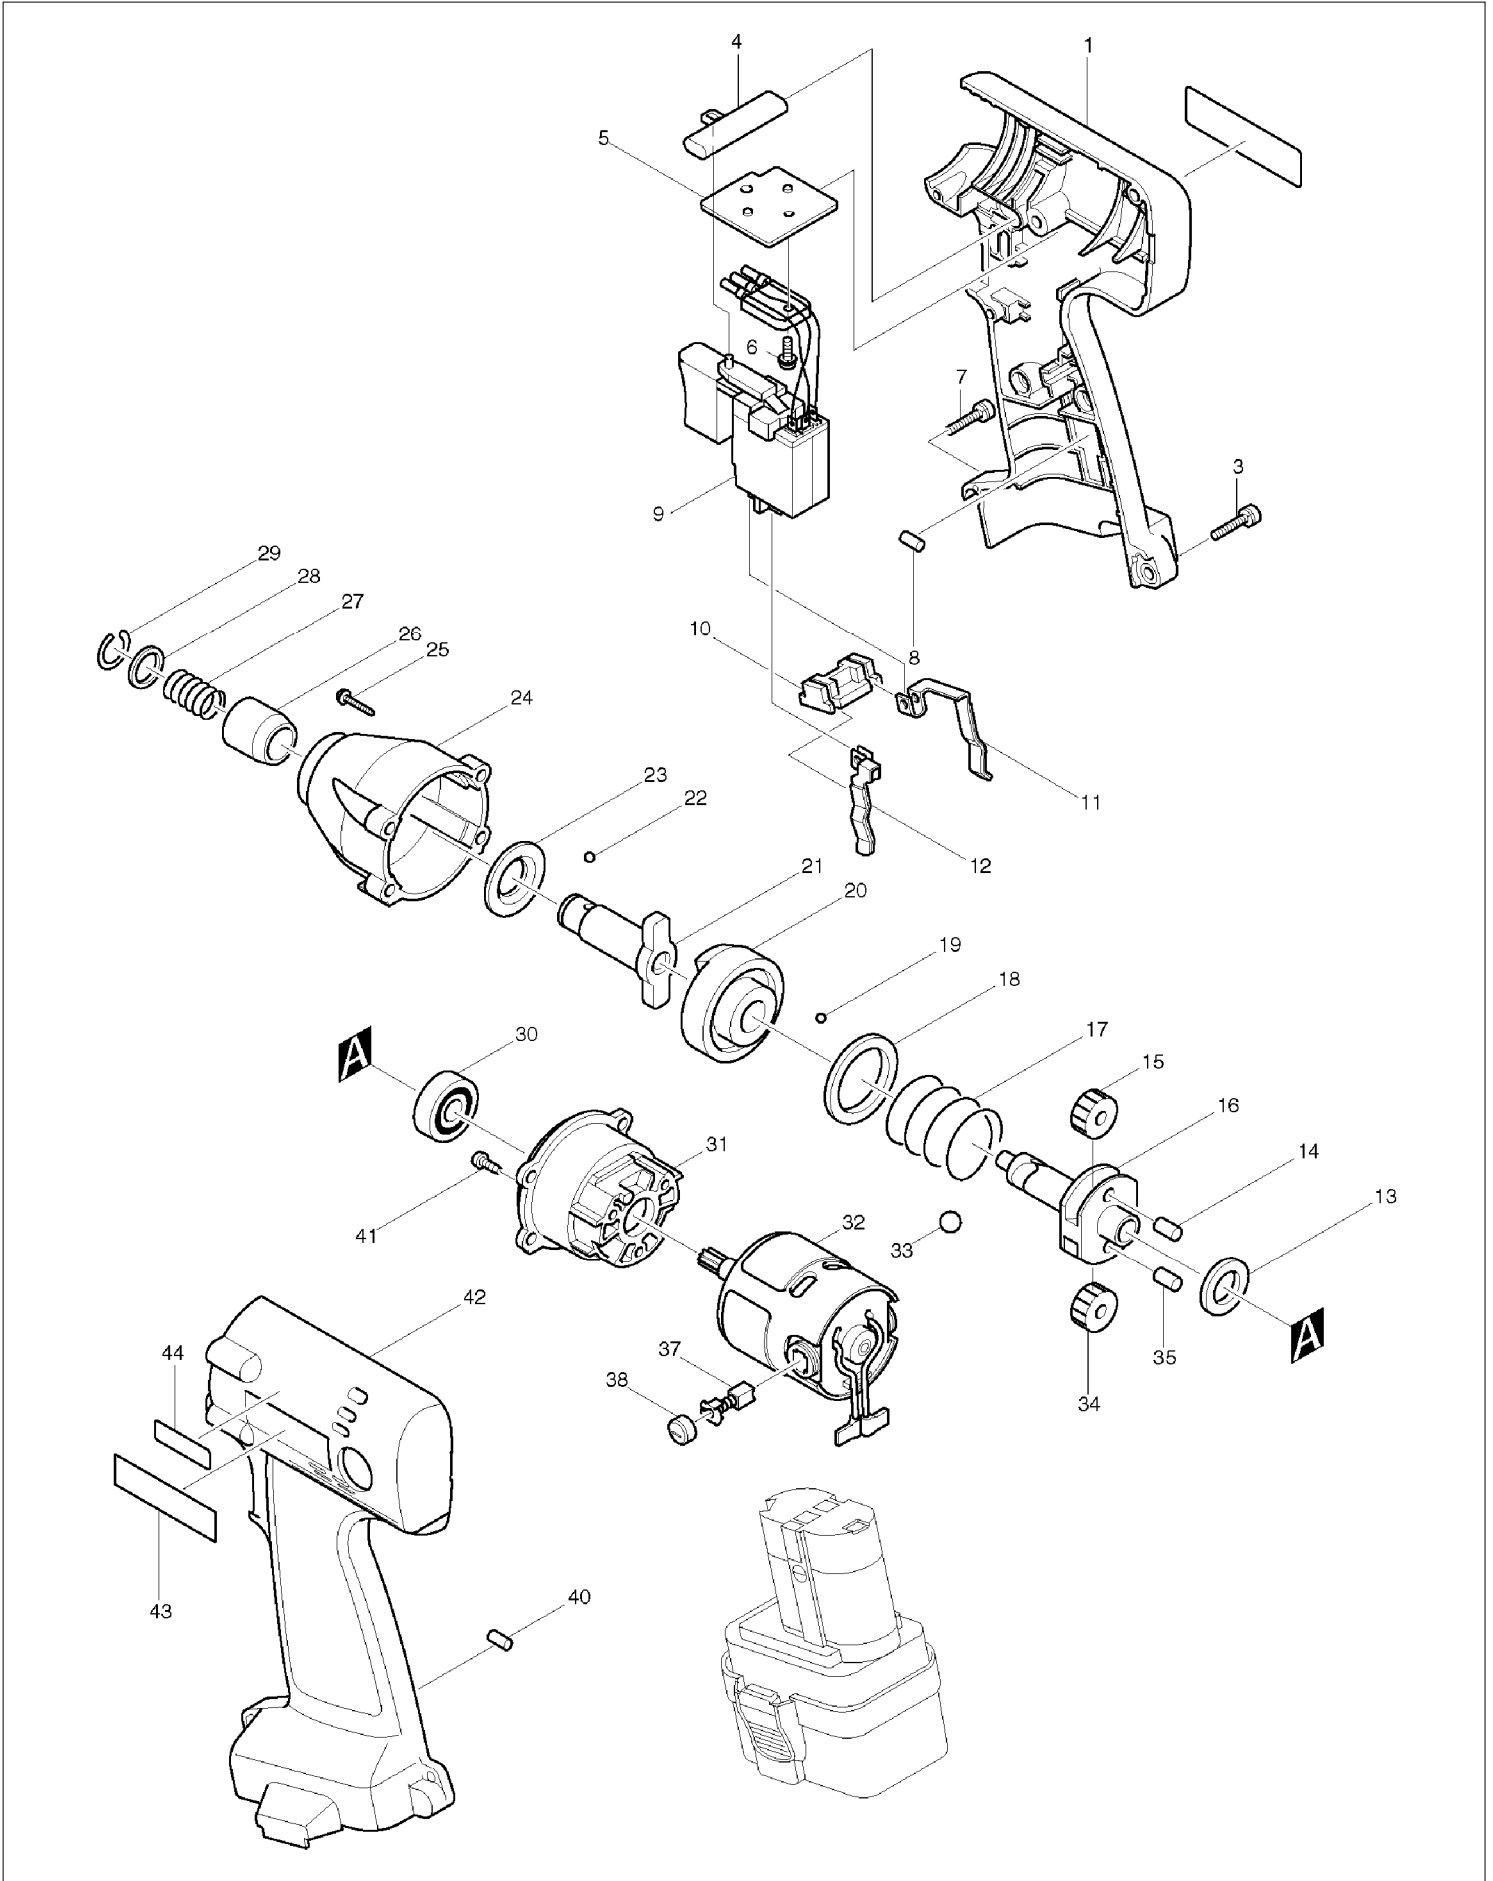

SERVICE DRAWING

MODEL NO. 6970D

SPARE PARTS LIST

MODEL NO. 6970D

ITEM	PART NO.	DESCRIPTION	QTY	NOTE
001	182919-6	HOUSING SET INC. 42,43	1	
003	265995-6	TAPPING SCREW 4X18	7	
004	416079-5	F/R CHANGE LEVER	1	
005	689070-8	HEAT SINK	1	
006	911006-2	PAN HEAD SCREW M3X8	1	
007	911143-2	PAN HEAD SCREW M4X22	1	
008	263024-9	RUBBER PIN 4	1	
009	*****	*****	***	*****
010	687085-9	HOLDER	1	
011	654168-0	SPRING TERMINAL (+)	1	
012	654169-8	SPRING TERMINAL (-)	1	
013	253744-3	FLAT WASHER 12	1	
014	256253-1	PIN 5	1	
015	226336-1	SPUR GEAR 22	1	
016	322958-6	SPINDLE	1	
017	233214-8	COMPRESSION SPRING 24	1	
018	267148-3	FLAT WASHER 23	1	
019	216008-6	STEEL BALL 4	21	
020	322957-8	HAMMER	1	
021	322754-2	ANVIL	1	
022	216001-0	STEEL BALL 3.5	2	
023	261108-7	NYLON WASHER 14	1	
024	152555-2	HAMMER CASE COMPLETE	1	
025	265999-8	TAPPING SCREW 4X25	4	
026	322434-0	SLEEVE	1	
027	233005-7	COMPRESSION SPRING 13	1	
028	267085-1	FLAT WASHER 12	1	
029	231951-8	RING SPRING 11	1	
030	211101-1	BALL BEARING 6001LLB	1	
031	416313-3	INTERNAL GEAR CASE	1	
032	629710-6	DC MOTOR INC. 37,38	1	
033	216011-7	STEEL BALL 5.6	2	
034	226336-1	SPUR GEAR 22	1	
035	256253-1	PIN 5	1	
037	191966-6	CARBON BRUSH CB-424	1	
038	643933-2	BRUSH HOLDER CAP	2	
040	263024-9	RUBBER PIN 4	1	
041	266166-8	TAPPING SCREW CT 3X8	3	
042	182919-6	HOUSING SET INC. 1,43	1	
043	819063-3	MAKITA LABEL	1	
044	818225-0	INDICATION LABEL	1	