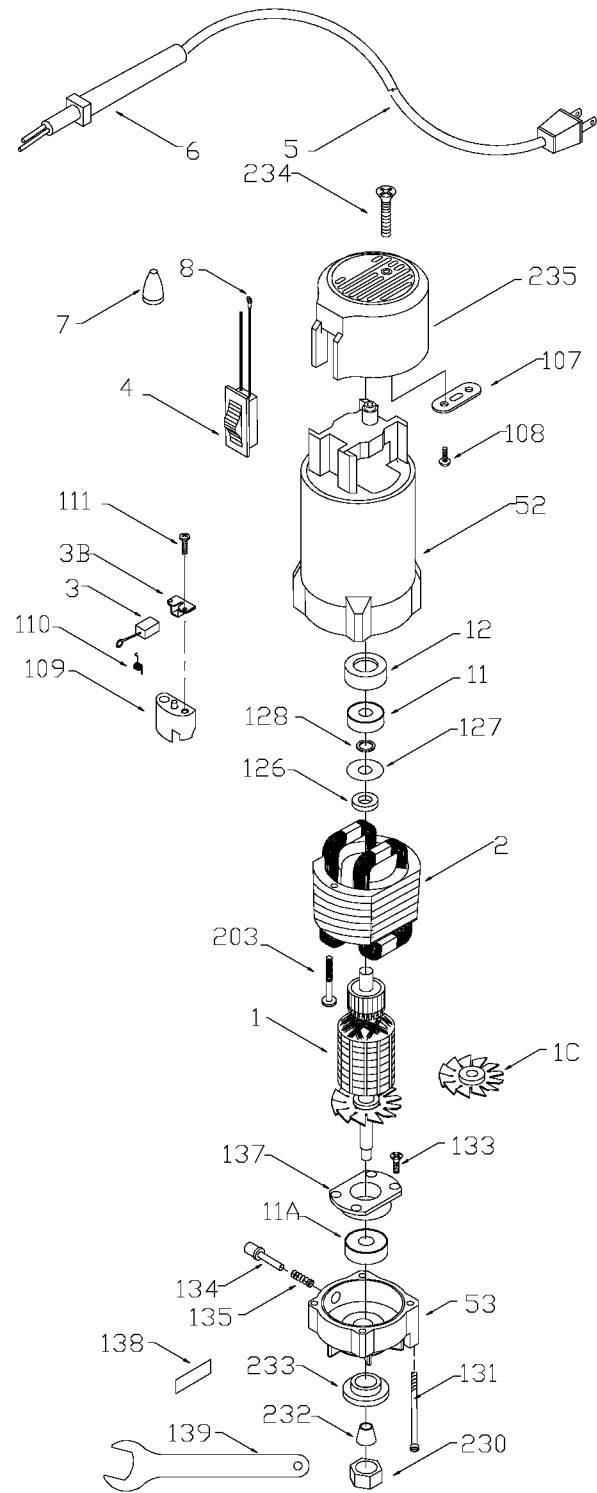

## Parts List for 7301 Type 1

Item Number	Part Number	Description	Qty Required
1	879364SV	ARMATURE	1
1	882248	ARMATURE 220V	1
1	901706	FAN	1
1	845339	FAN	1
2	000000-00	No Longer Available	1
2	891117	FIELD	1
3	888028	BRUSH/HLDR ASSY 220V	2
3	690741	BRUSH	2
3	690742	BRUSH HOLDER	2
4	911374	SWITCH	1
5	891461	CORD & PLUG	1
5	330072-97	CORD/10 FT/18-2	1
6	810716	RELIEVER	1
7	682063	CONNECTOR VS	1
11	855284	BEARING	3
11	874538SV	BALL BEARING	3
12	694432	BEARING MOUNT	3
52	887284	MOTOR HSG.	1
53	873678	FRONT HOUSING	1
53	874536	HELICOIL-1/4-20X3/8	1
107	861434	CORD CLAMP	1
108	882185	SCREW MACHINE STEEL	10
109	690740	BRUSH HOLDER BASE	2
110	868775	BRUSH SPRING	2
111	854805	SCREW	10
126	698394	INSULATING TUBE	1
127	695893	WASHER	10

## Parts List for 7301 Type 1

Item Number	Part Number	Description	Qty Required
216	698773	BASE	1
217	872944	SCREW	10
218	698775	PIN	10
219	882026	BRACKET	1
220	698714	SUB BASE	1
221	802768	SCREW	10
222	881034	SET-SCREW	10
223	876676	SPRING	10
223	876676	SPRING	10
224	859359	WASHER	10
224	859359	WASHER	10
225	694772	SCREW	10
226	698110	ALLEN WRENCH T2	1
226	698110	ALLEN WRENCH T2	1
226	802876	ALLEN WRENCH	1
230	691257	NUT COLLET	10
231	802289	SCREW	10
231	873982	SCREW	10
232	684718	COLLET	1
232	889516	6 MM COLLET	1
233	849826	RETAINER	1
234	872708	SCREW	10
235	891223	END CAP	1
250	874145	BASE	1
251	873649	SCREW.	10
252	699909	GUIDE	1
253	872848	ROLLER	1