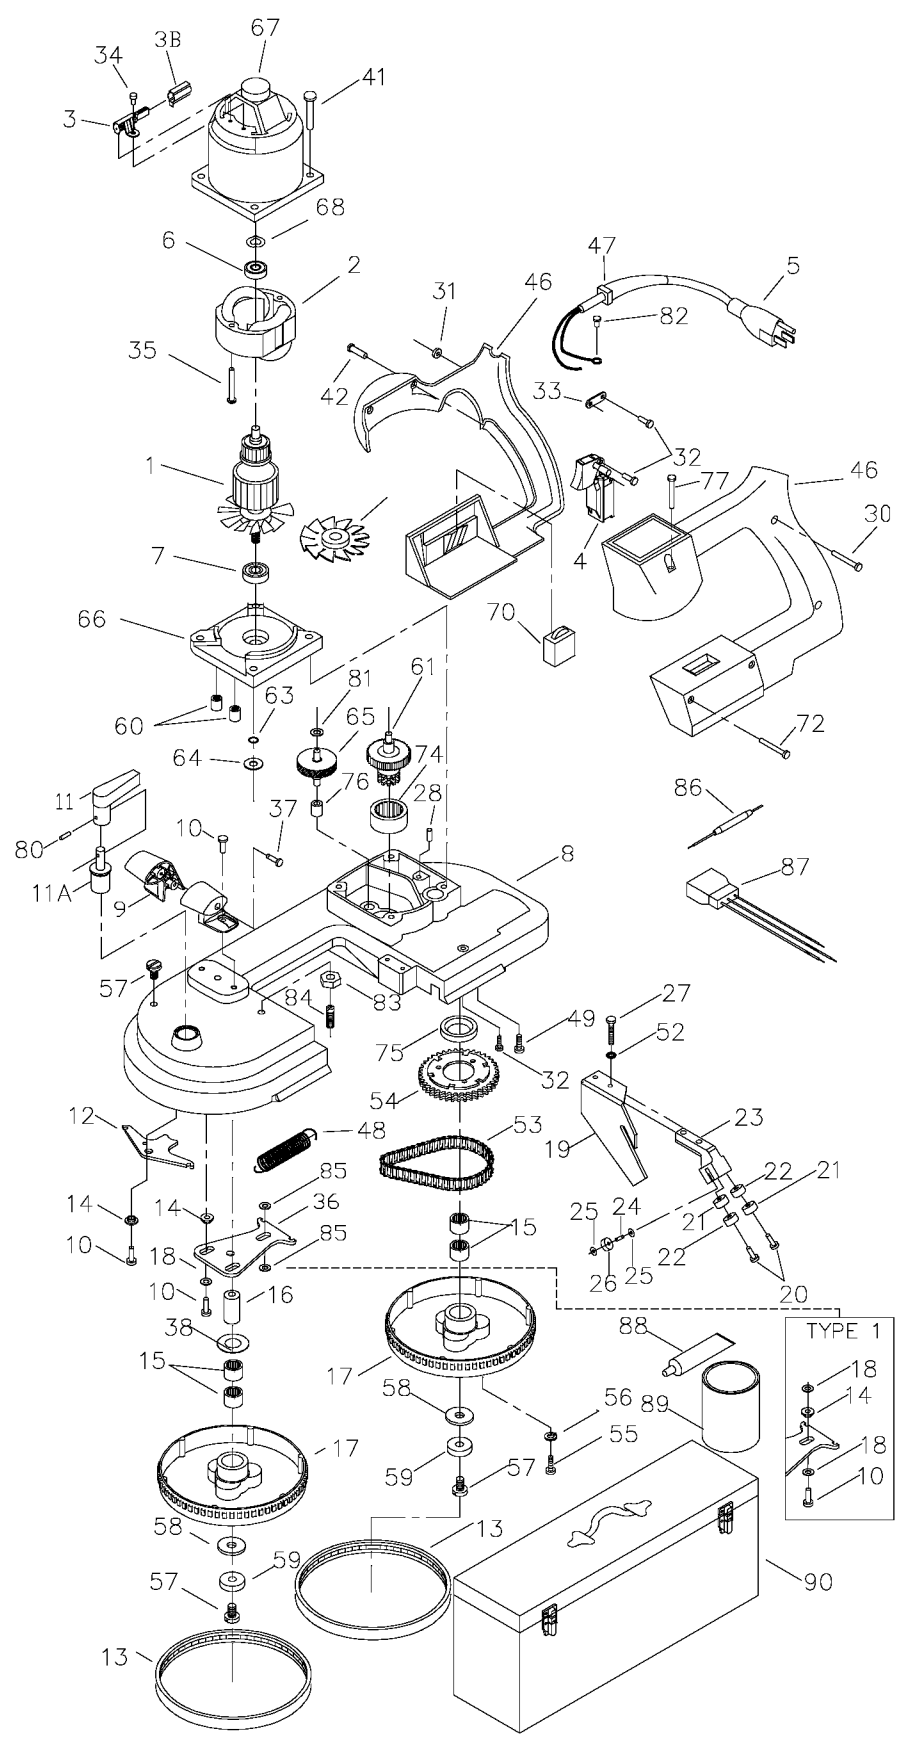

### Parts List for 7724 Type 3

Item Number	Part Number	Description	Qty Required
1	A01749SV	ARMATURE	1
1	866911	ARMATURE 220V	1
1	877486	FAN	1
2	886639	FIELD 120V T3	1
2	875591	FIELD-220V	1
3	874289	BRUSH & RETAINER ASY	2
3	865323	BRUSH HOLDER	2
4	5140066-97	SWITCH	1
5	891461	CORD & PLUG	1
5	879182	CORD	1
6	855284	BEARING	1
7	851054SV	BALL BEARING	1
8	879811SV	FRAME ASSY	1
9	A03070	SS/A HANDLE SET	1
10	696276	SCREW	10
11	865398	KNOB	1
11	696217	TENSION SHAFT	1
12	861851	YOKE	1
13	A02807	PULLEY- RUBBER TIRE	1
14	878725	BUSHING	1
15	803858	BEARING	1
16	863047	PULLEY SHAFT	1
17	861702	DRIVE PULLEY	1
18	802318	WASHER	10
19	873951	STOP	1
20	884286	SCREW	10
21	863569	GUIDE	1

### Parts List for 7724 Type 3

Item Number	Part Number	Description	Qty Required
22	849197SV	BALL BEARING	1
23	694978	GUIDE HARDWARE	1
23	872871	BLADE GUIDE HOLDER	1
24	861663	PIN	1
25	861664	WASHER	10
26	882511SV	BEARING	1
27	866061	SCREW	1
28	801710	PIN	1
30	696274	SCREW	10
31	869687	NUT	10
32	882703	SCREW	10
33	861434	CORD CLAMP	1
34	882185	SCREW MACHINE STEEL	10
35	884665	SCREW	10
36	878661	YOKE KIT	1
37	879678	SCREW	10
38	803679	WASHER	10
41	838733	SCREW	10
42	861810	SCREW	10
46	883219SV	HANDLE SET	1
47	810716	RELIEVER	1
48	873581	SPRING	1
49	864449	SCREW	10
52	802429	INT LOCK WASHER	1
53	888879	CHAIN	1
54	877616	SPROCKET	1
55	800191	SCREW	10

### Parts List for 7724 Type 3

Item Number	Part Number	Description	Qty Required
56	802417	WASHER	10
57	847213	SCREW	10
58	803435	WASHER	10
59	863134	WASHER	10
60	841767	BEARING	1
61	861131	SPUR GEAR	1
63	802851	O RING	1
64	862534	SLINGER	1
65	861845SV	INTER GEAR	1
66	861844	INTER PLATE ASY	1
67	000000-00	No Longer Available	1
68	842610	SPRING-PRELOAD	1
70	000000-00	No Longer Available	1
70	886978	SWITCH	1
72	860902	SCREW	10
74	859849	BEARING	1
75	865090	SEAL	1
76	803193	BEARING	1
77	900826	SCREW	1
77	885951	SCREW T3	1
80	802329	PIN	1
81	848741	WASHER	10
82	802848	SCREW	10
83	801372	NUT	10
84	907133	SCREW	10
85	802203	RING	1
86	873185	CHOKE	1