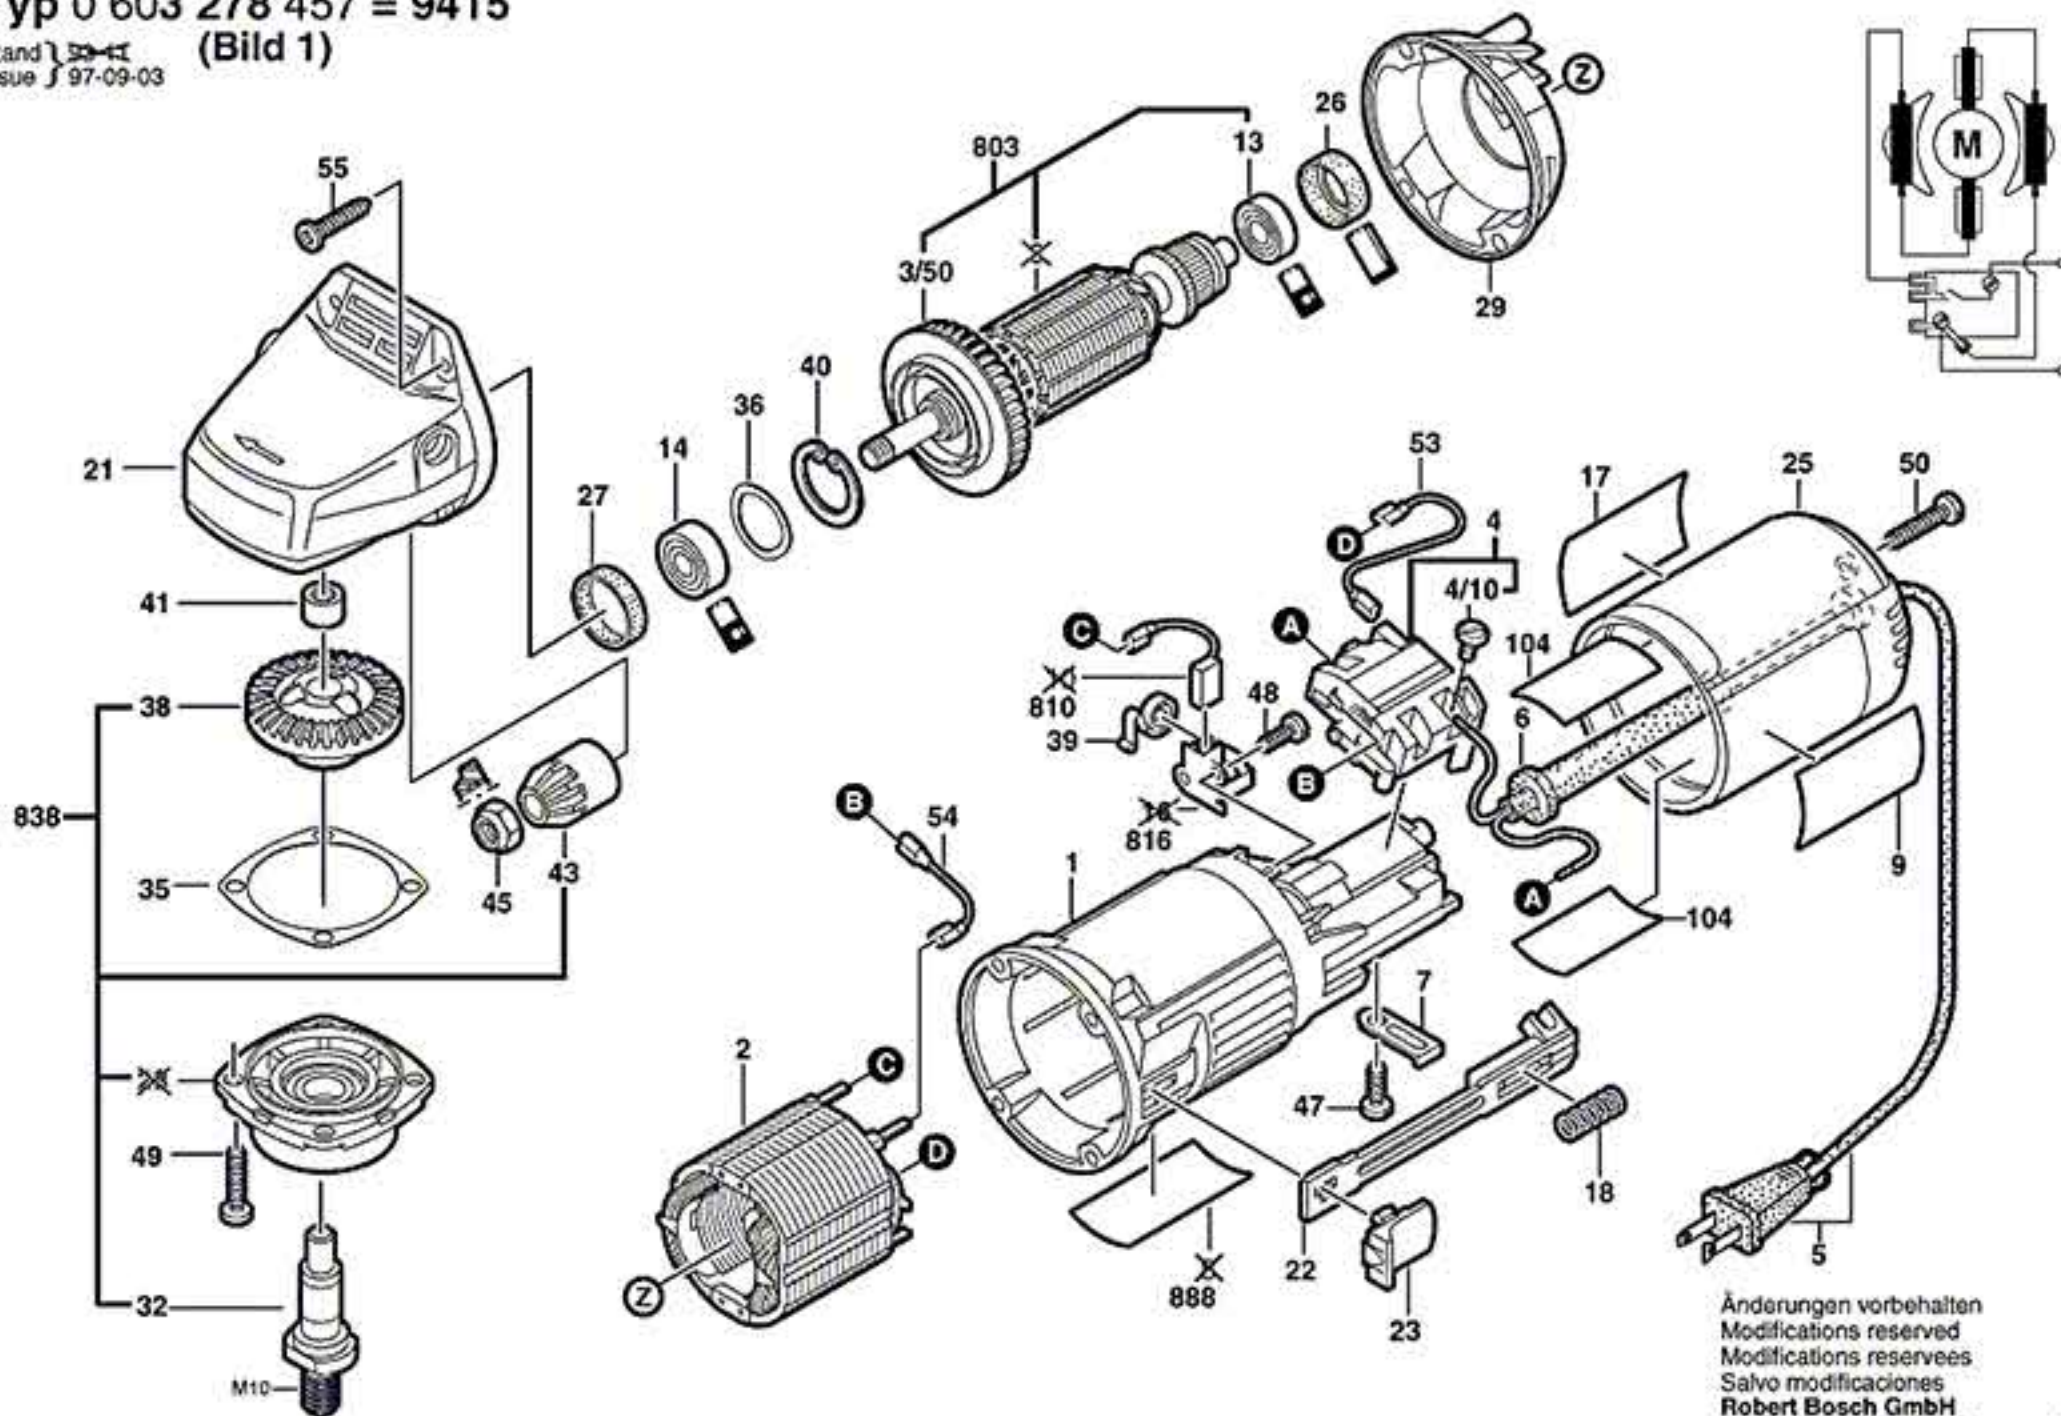

Typ 0 603 278 457 = 9415

Stand } 97-09-03
 Issue }

(Bild 1)

Änderungen vorbehalten
 Modifications reserved
 Modifications reserves
 Salvo modificaciones
Robert Bosch GmbH
 Geschäftsbereich Elektrowerkzeuge
 70745 Leinfelden-Echterdingen