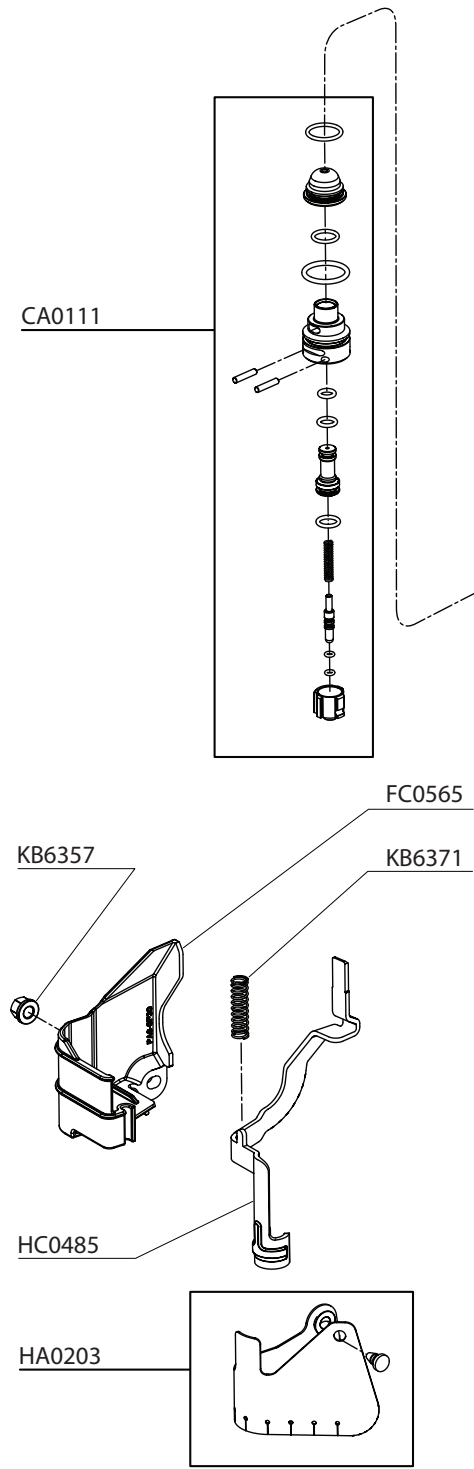

2 1/4" Coil Nailer

Parts Reference Guide

**Guía de referencia
de piezas**

**Pièces Guide
de référence**

Schematic Drawings Inside
Plano esquemático en el interior
Schéma intérieur

**Repair Kit
YK0446**

SENCO®

Tool # # de herramienta N° de l'outil	Model Modelo Modèle
4L0001N	Flat Coil
4L2001N	Flat Coil
4L2002N	Conical Coil

Contents of YK0446 Kit
 # Contenido del juego YK0446
 # Contenu de la trousse YK0446

2 1/4" Coil Nailer