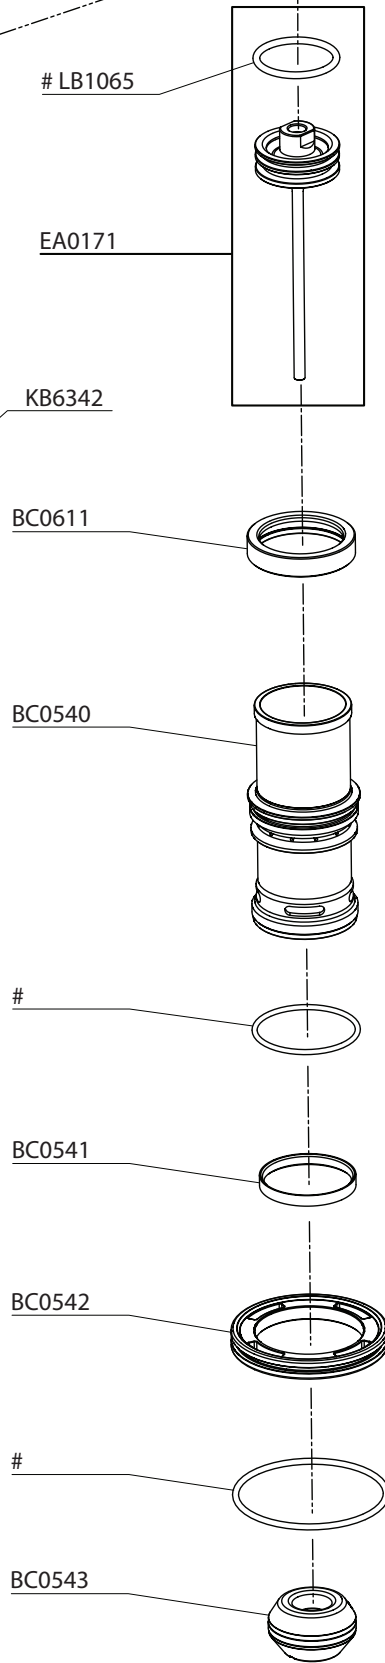

2 1/4" Coil Nailer

Parts Reference Guide

**Guía de referencia
de piezas**

**Pièces Guide
de référence**

Schematic Drawings Inside
Plano esquemático en el interior
Schéma intérieur

**Repair Kit
YK0446**

SENCO®

NFG04L Dec 13, 2013, Replaces Mar. 4, 2011

Questions? Comments? call SENCO's toll-free Action-Line: 1800-543-4596
(North and South America Only) or email: toolprof@senco.com

¿Tiene preguntas? ¿Comentarios? Llame a la línea gratuita de acción de Senco: 1800-543-4596
(sólo para América del Norte y del Sur) o envíe un correo electrónico: toolprof@senco.com

Tool # # de herramienta N° de l'outil	Model Modelo Modèle
4L0001N	Flat Coil
4L2001N	Flat Coil
4L2002N	Conical Coil

Contents of YK0446 Kit
 # Contenido del juego YK0446
 # Contenu de la trousse YK0446

2 1/4" Coil Nailer