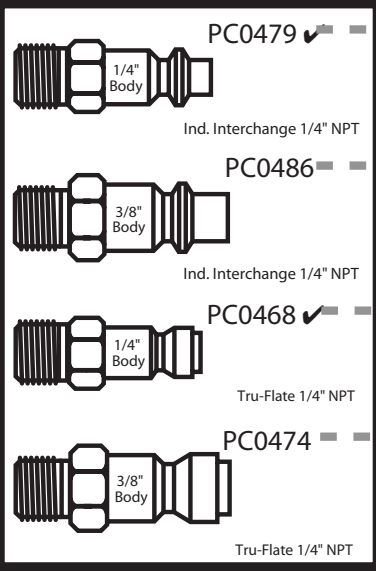

Tool # # de herramienta N° de l'outil	Model Modelo Modèle
4L0001N	Flat Coil
4L2001N	Flat Coil
4L2002N	Conical Coil

Contents of YK0446 Kit
 # Contenido del juego YK0446
 # Contenu de la trousse YK0446

2 1/4" Coil Nailer

✓ Recommended Plugs
Plugs shown smaller than actual size

✓ Enchufes recomendados
Los enchufes se muestran más pequeños del tamaño real

✓ Fiches recommandées
Les fiches illustrées sont plus petites que les formats réels