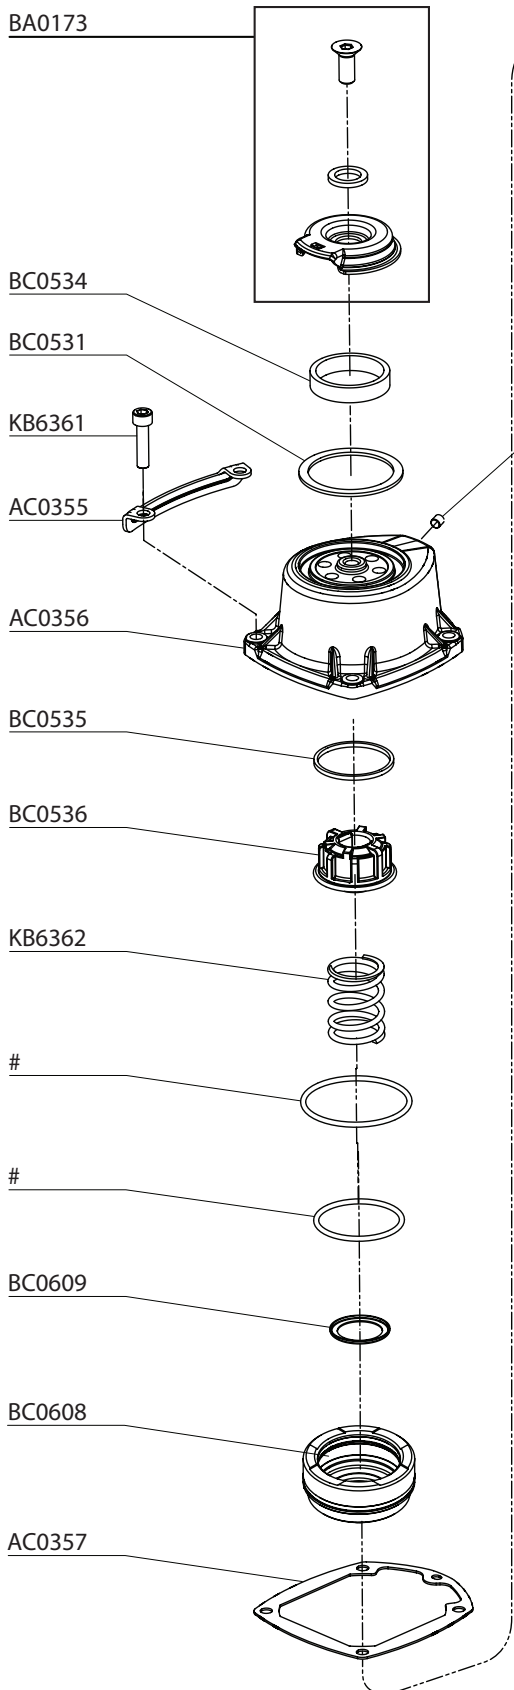

2 1/4" Coil Nailer

Parts Reference Guide

**Guía de referencia
de piezas**

**Pièces Guide
de référence**

Schematic Drawings Inside
Plano esquemático en el interior
Schéma intérieur

**Repair Kit
YK0446**

SENCO®

Tool # # de herramienta N° de l'outil	Model Modelo Modèle
4L0001N	Flat Coil
4L2001N	Flat Coil
4L2002N	Conical Coil

Contents of YK0446 Kit
 # Contenido del juego YK0446
 # Contenu de la trousse YK0446

2 1/4" Coil Nailer