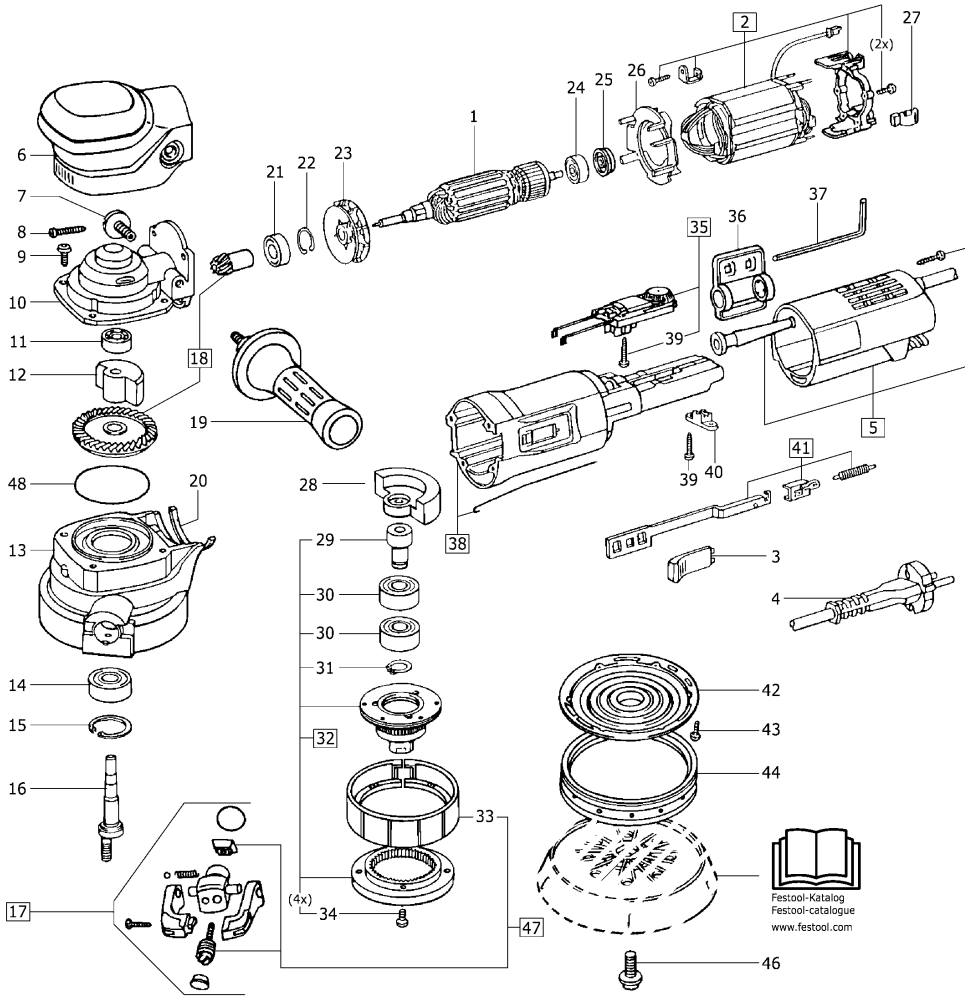

489873\_USA - RO 150 E 120V

Festool-Katalog  
Festool-catalogue  
www.festool.com