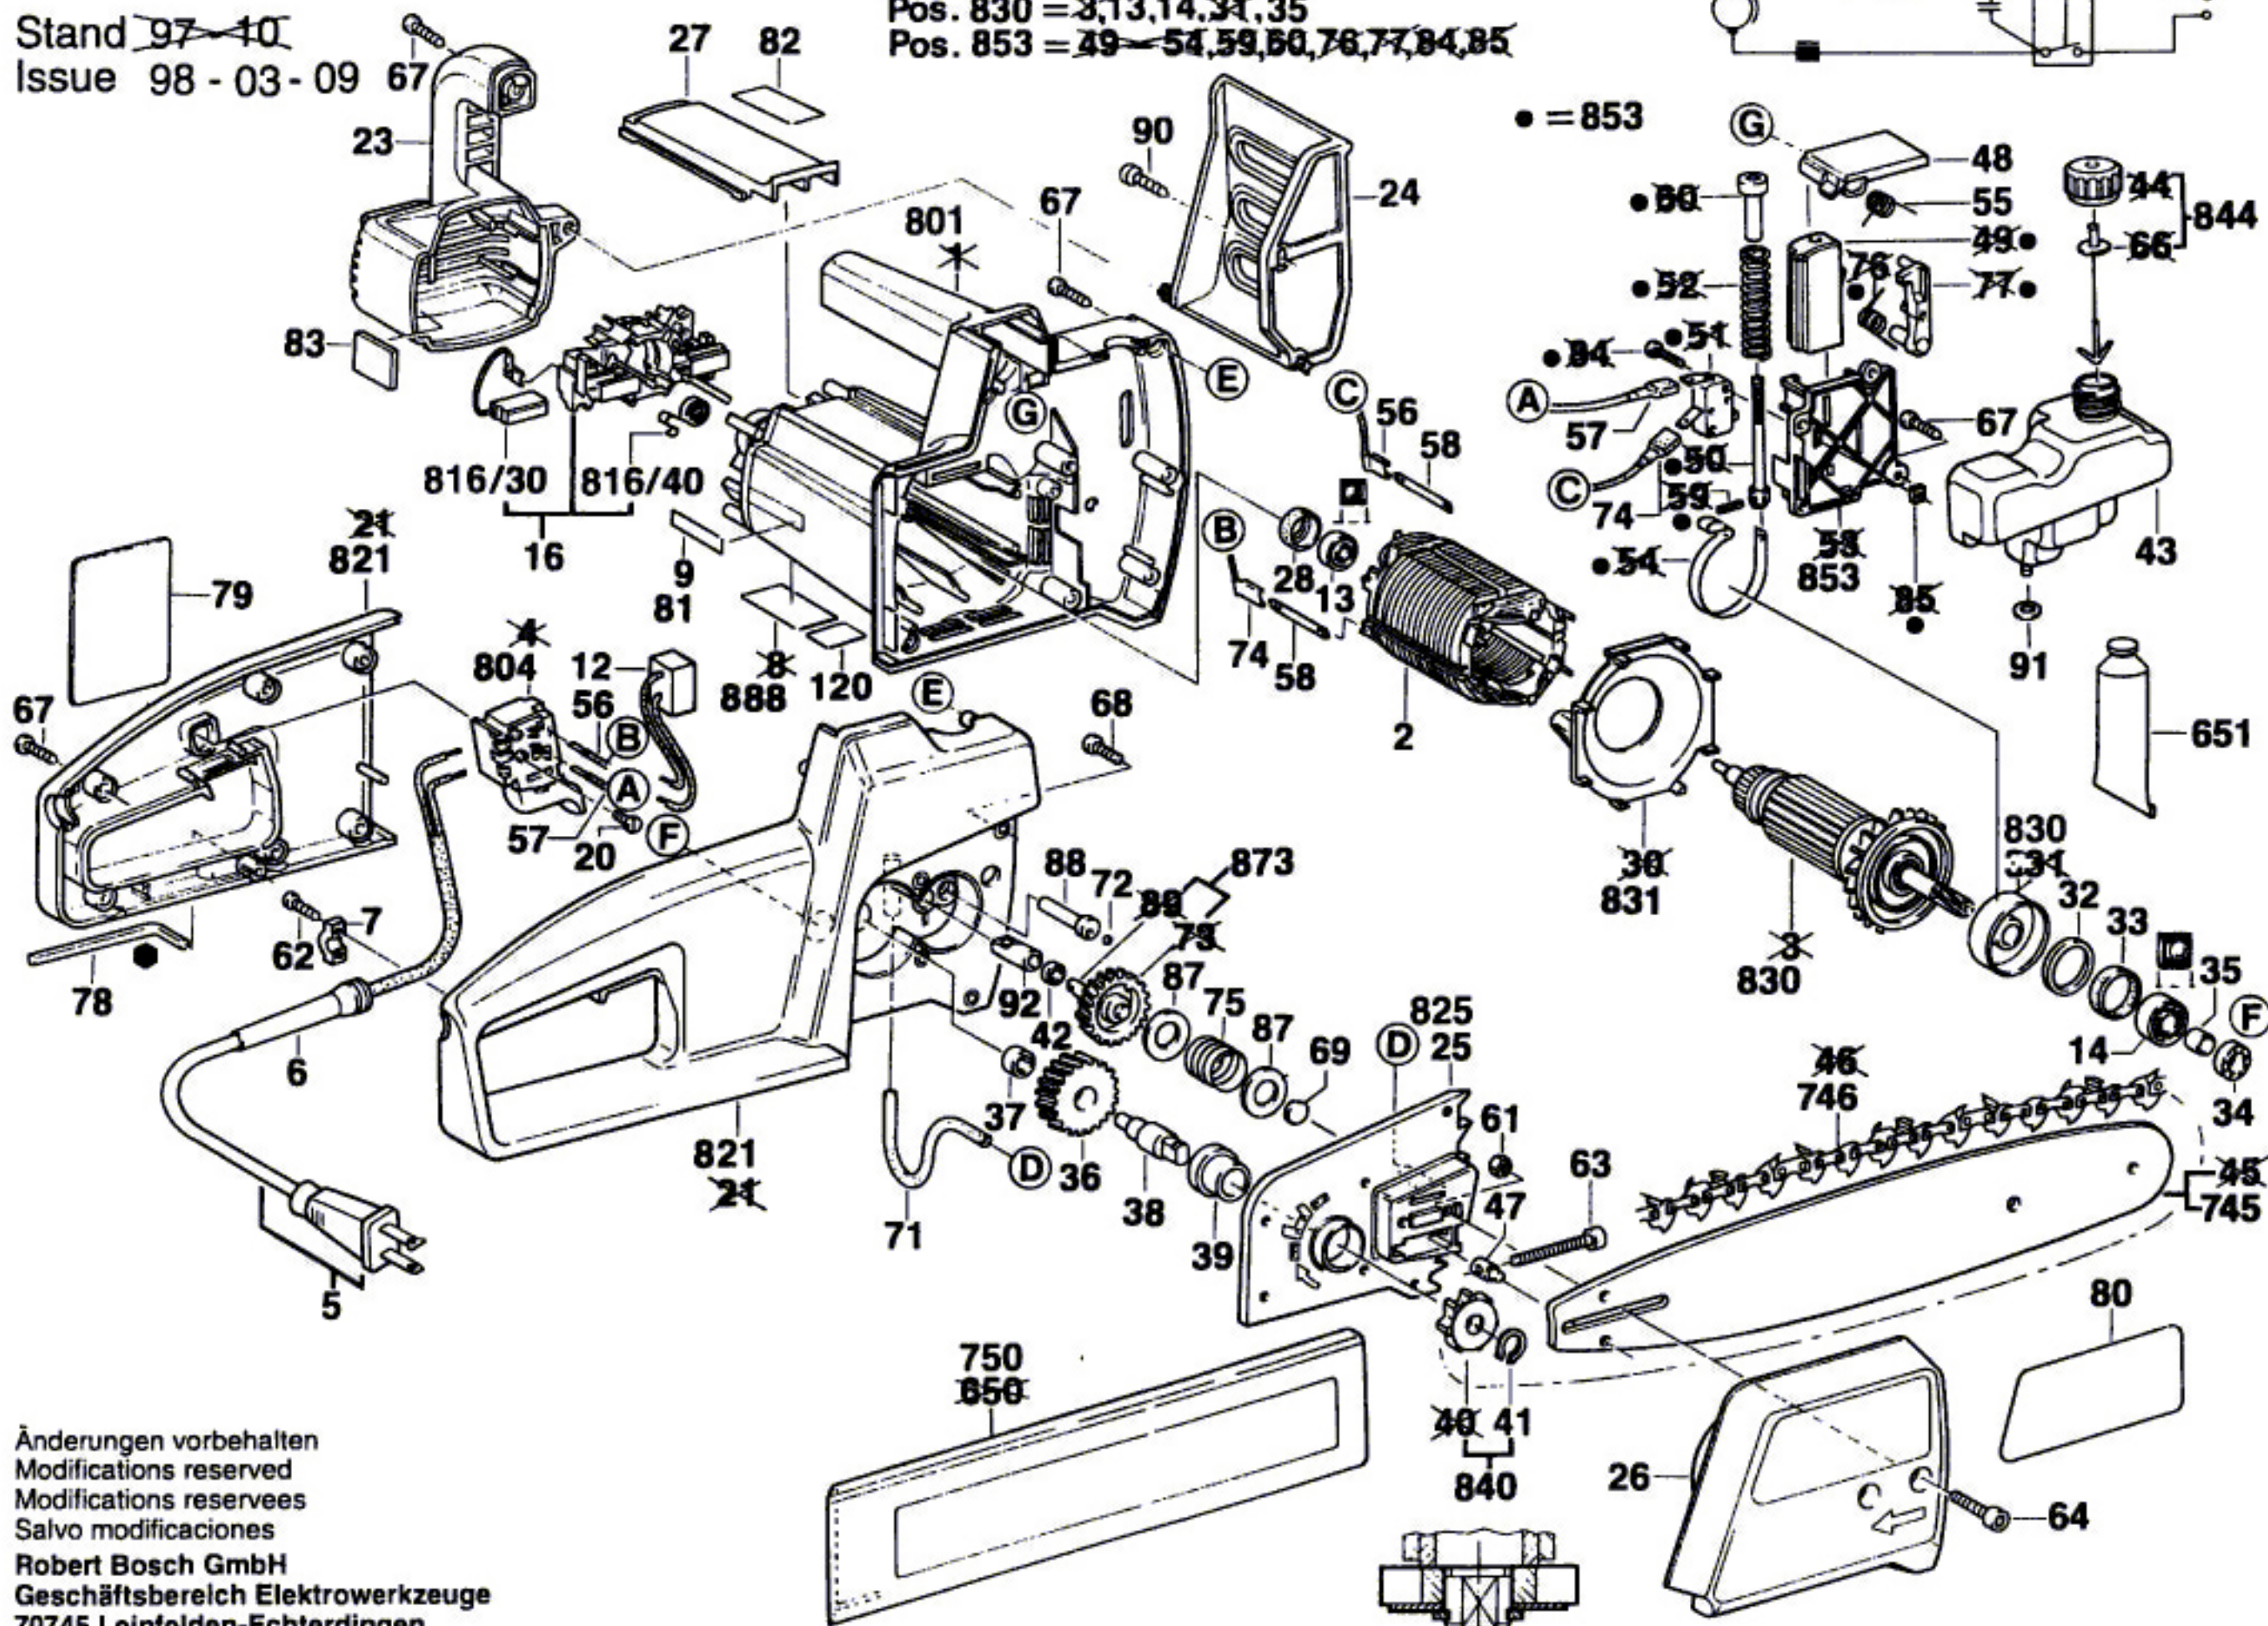

Typ 0 600 835 039

Stand ~~97-10~~
Issue 98-03-09 67

Pos. 821 = 21, 32, 33, 34, 42, 72, 73, 88, 92
Pos. 825 = 25, 39, 61, 69
Pos. 830 = 3, 13, 14, 31, 35
Pos. 853 = 49, 54, 59, 60, 76, 77, 84, 85

Änderungen vorbehalten
Modifications reserved
Modifications reserves
Salvo modificaciones
Robert Bosch GmbH
Geschäftsbereich Elektrowerkzeuge
70745 Leinfelden-Echterdingen