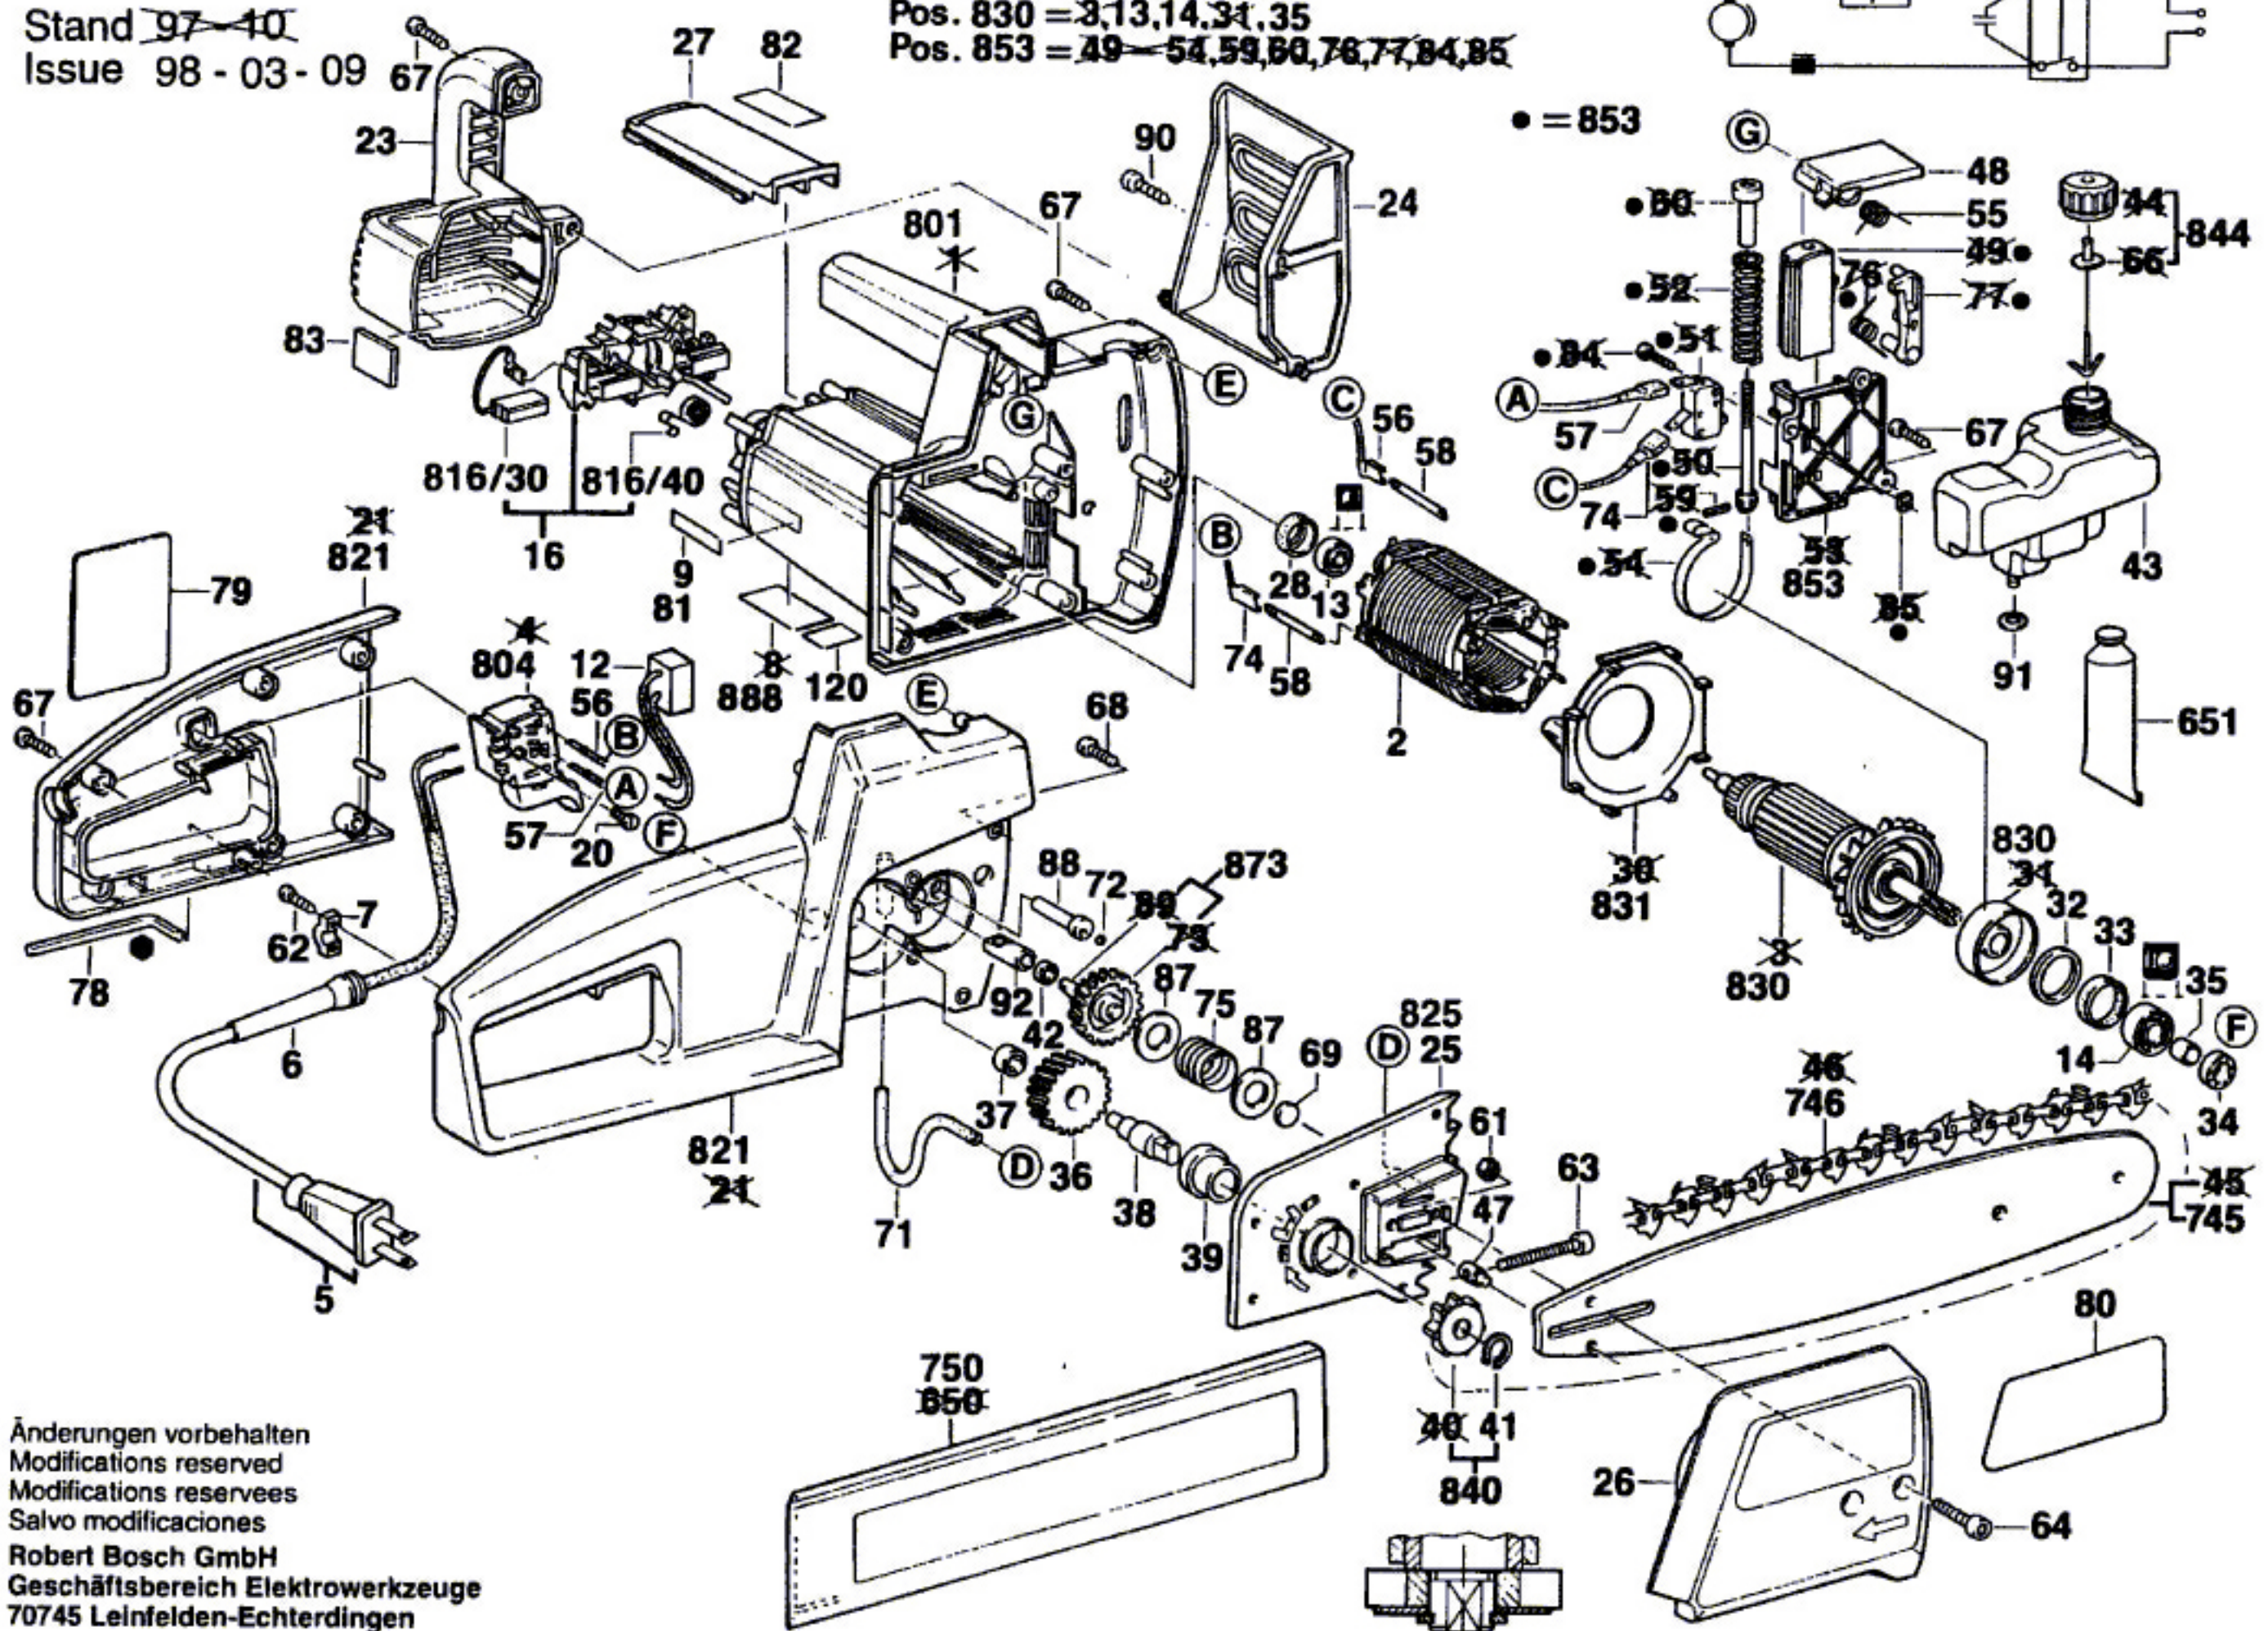

Typ 0 600 835 239

Stand ~~97-10~~

Issue 98-03-09

Pos. 821 = 21, 32, 33, 34, 42, 72, 73, 88, 92

Pos. 825 = 25, 39, 61, 69

Pos. 830 = 3, 13, 14, 31, 35

Pos. 853 = 49, 54, 59, 60, 76, 77, 84, 85

Änderungen vorbehalten
 Modifications reserved
 Modifications reserves
 Salvo modificaciones
 Robert Bosch GmbH
 Geschäftsbereich Elektrowerkzeuge
 70745 Leinfelden-Echterdingen