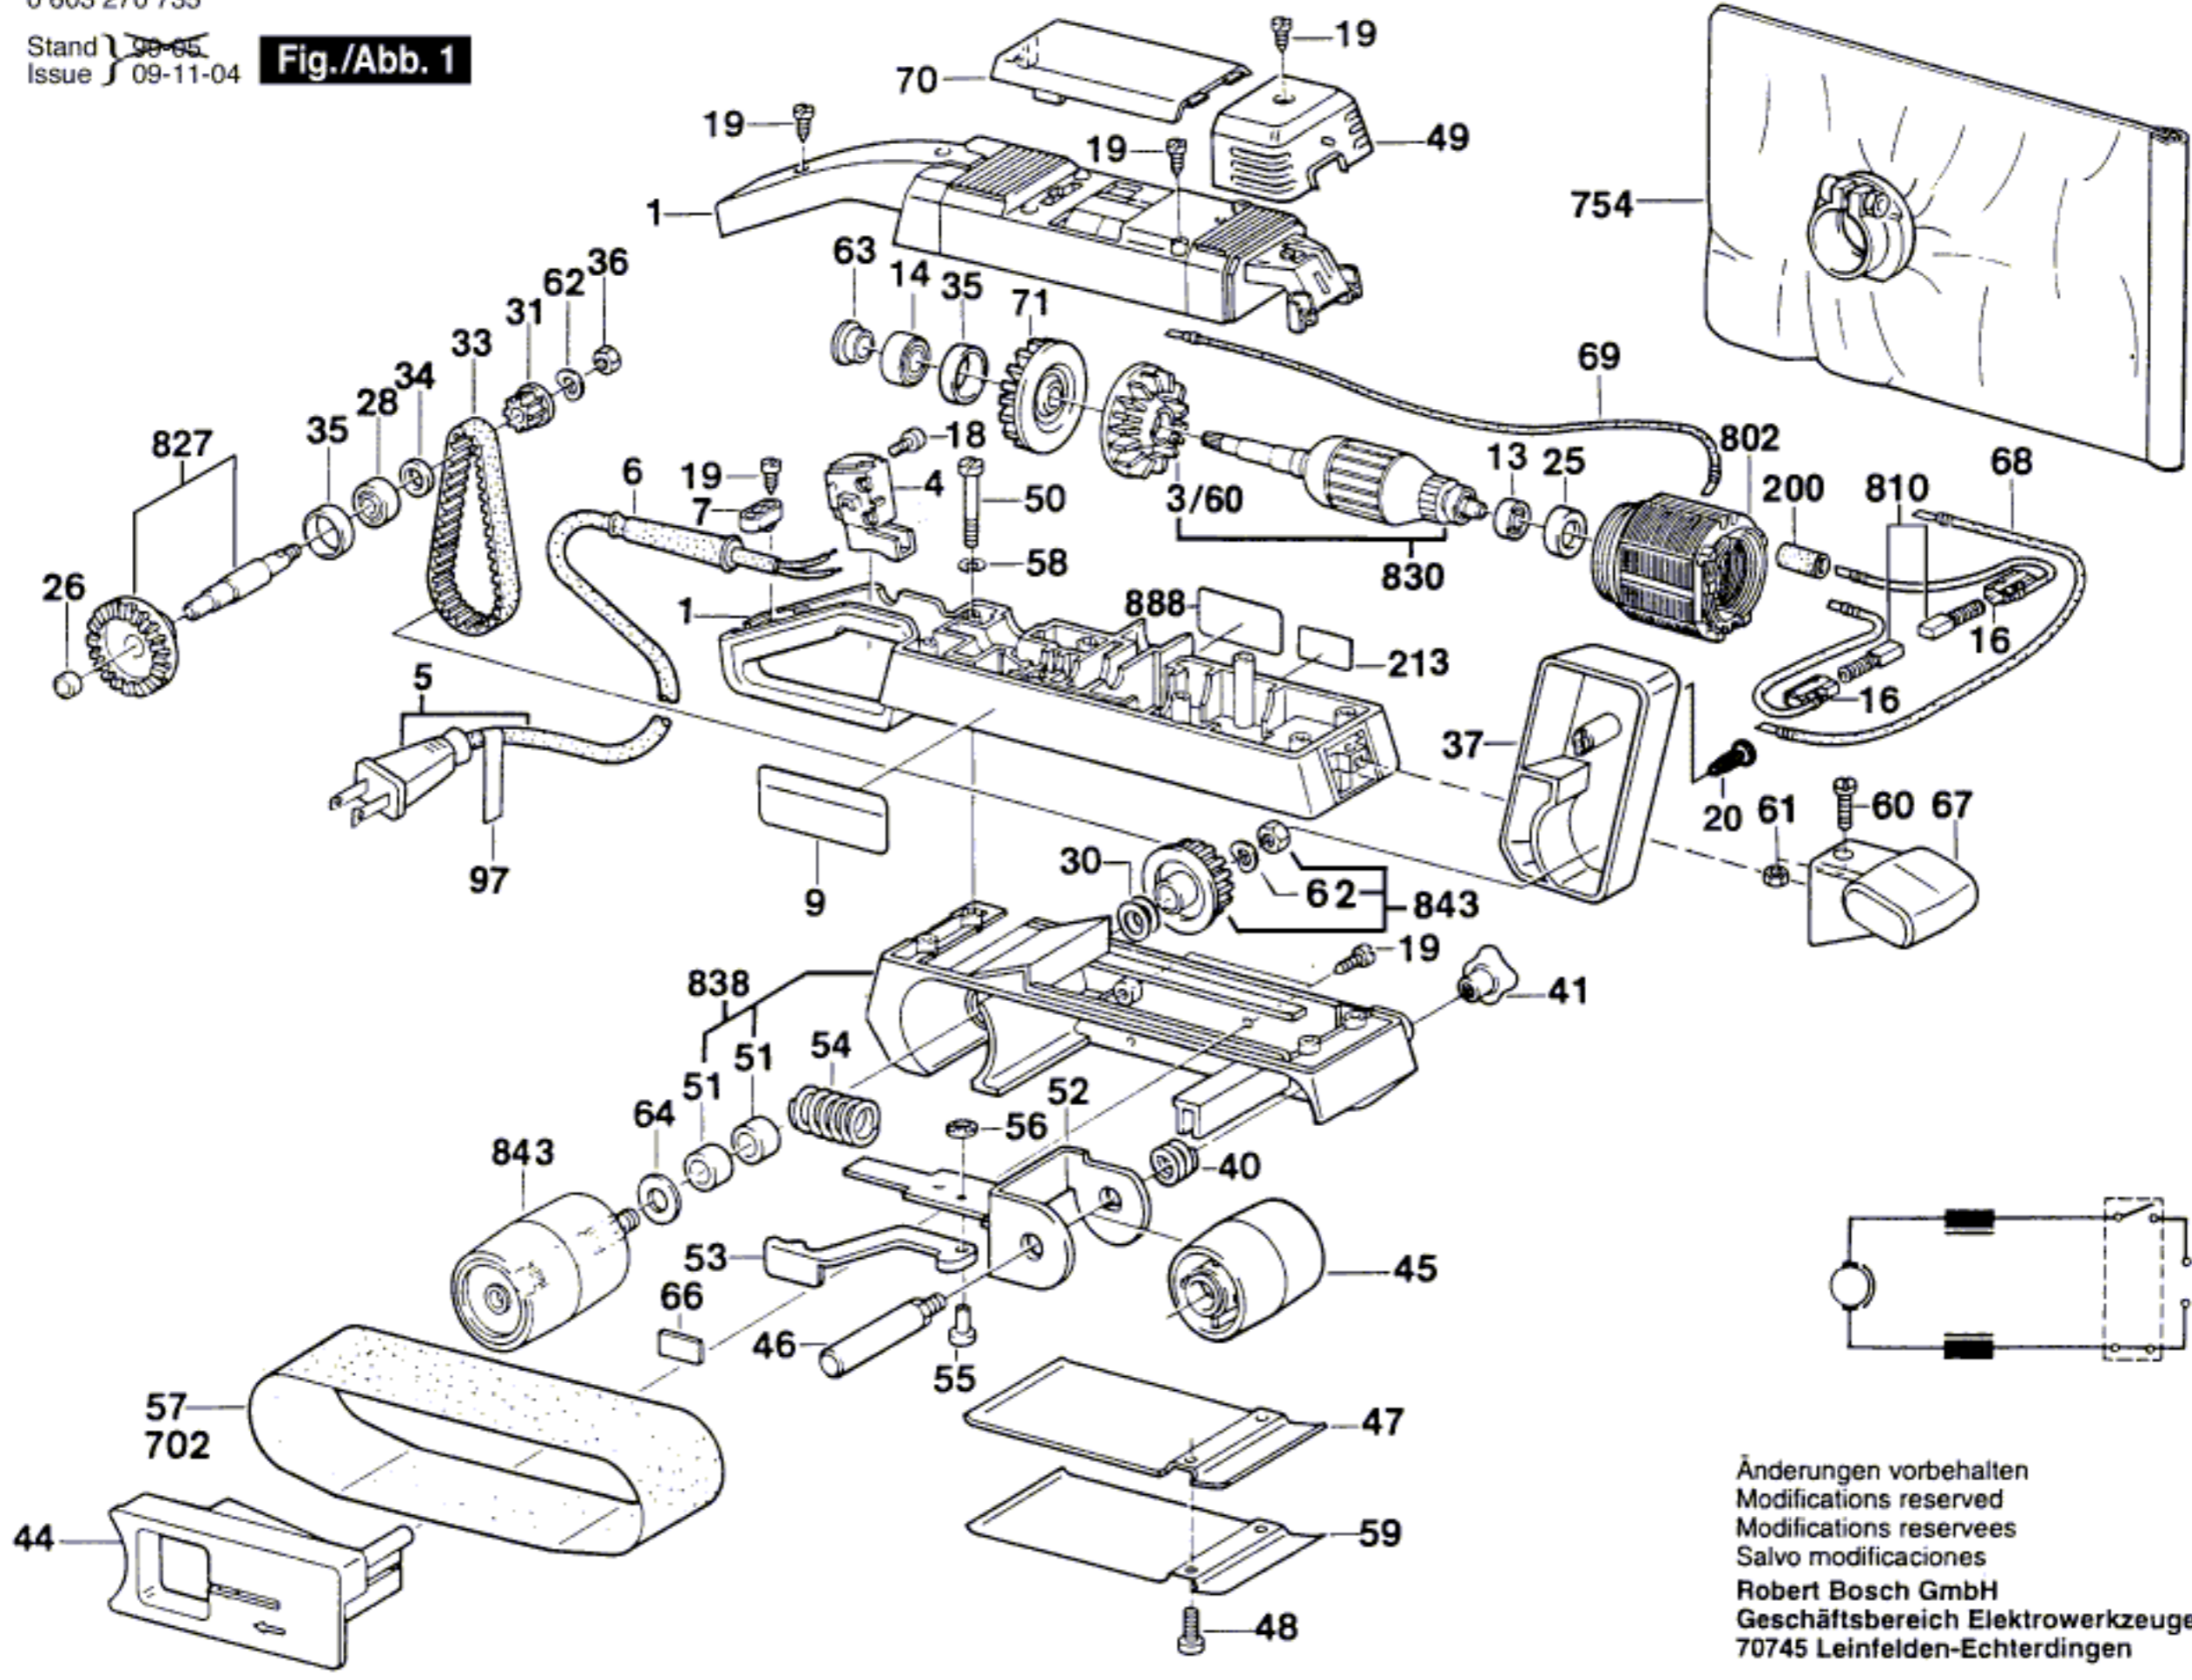

0 603 270 735

Stand 99-65
Issue 09-11-04

Fig./Abb. 1

Änderungen vorbehalten
Modifications reserved
Modifications reserves
Salvo modificaciones
Robert Bosch GmbH
Geschäftsbereich Elektrowerkzeuge
70745 Leinfelden-Echterdingen