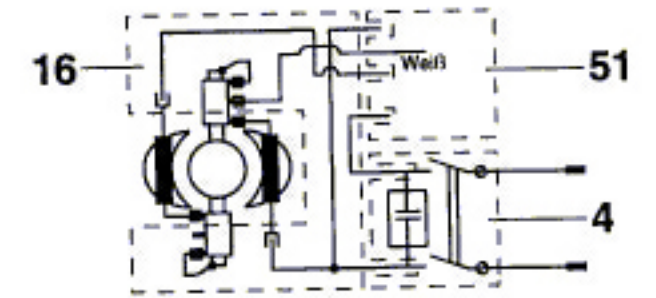

Typ 0 603 321 735 = B 9250

Stand ~~95-03~~

Issue 95-04

Ansicht X

Änderungen vorbehalten
 Modifications reserved
 Modifications reserves
 Salvo modificaciones
Robert Bosch GmbH
 Geschäftsbereich Elektrowerkzeuge
 70745 Leinfelden-Echterdingen