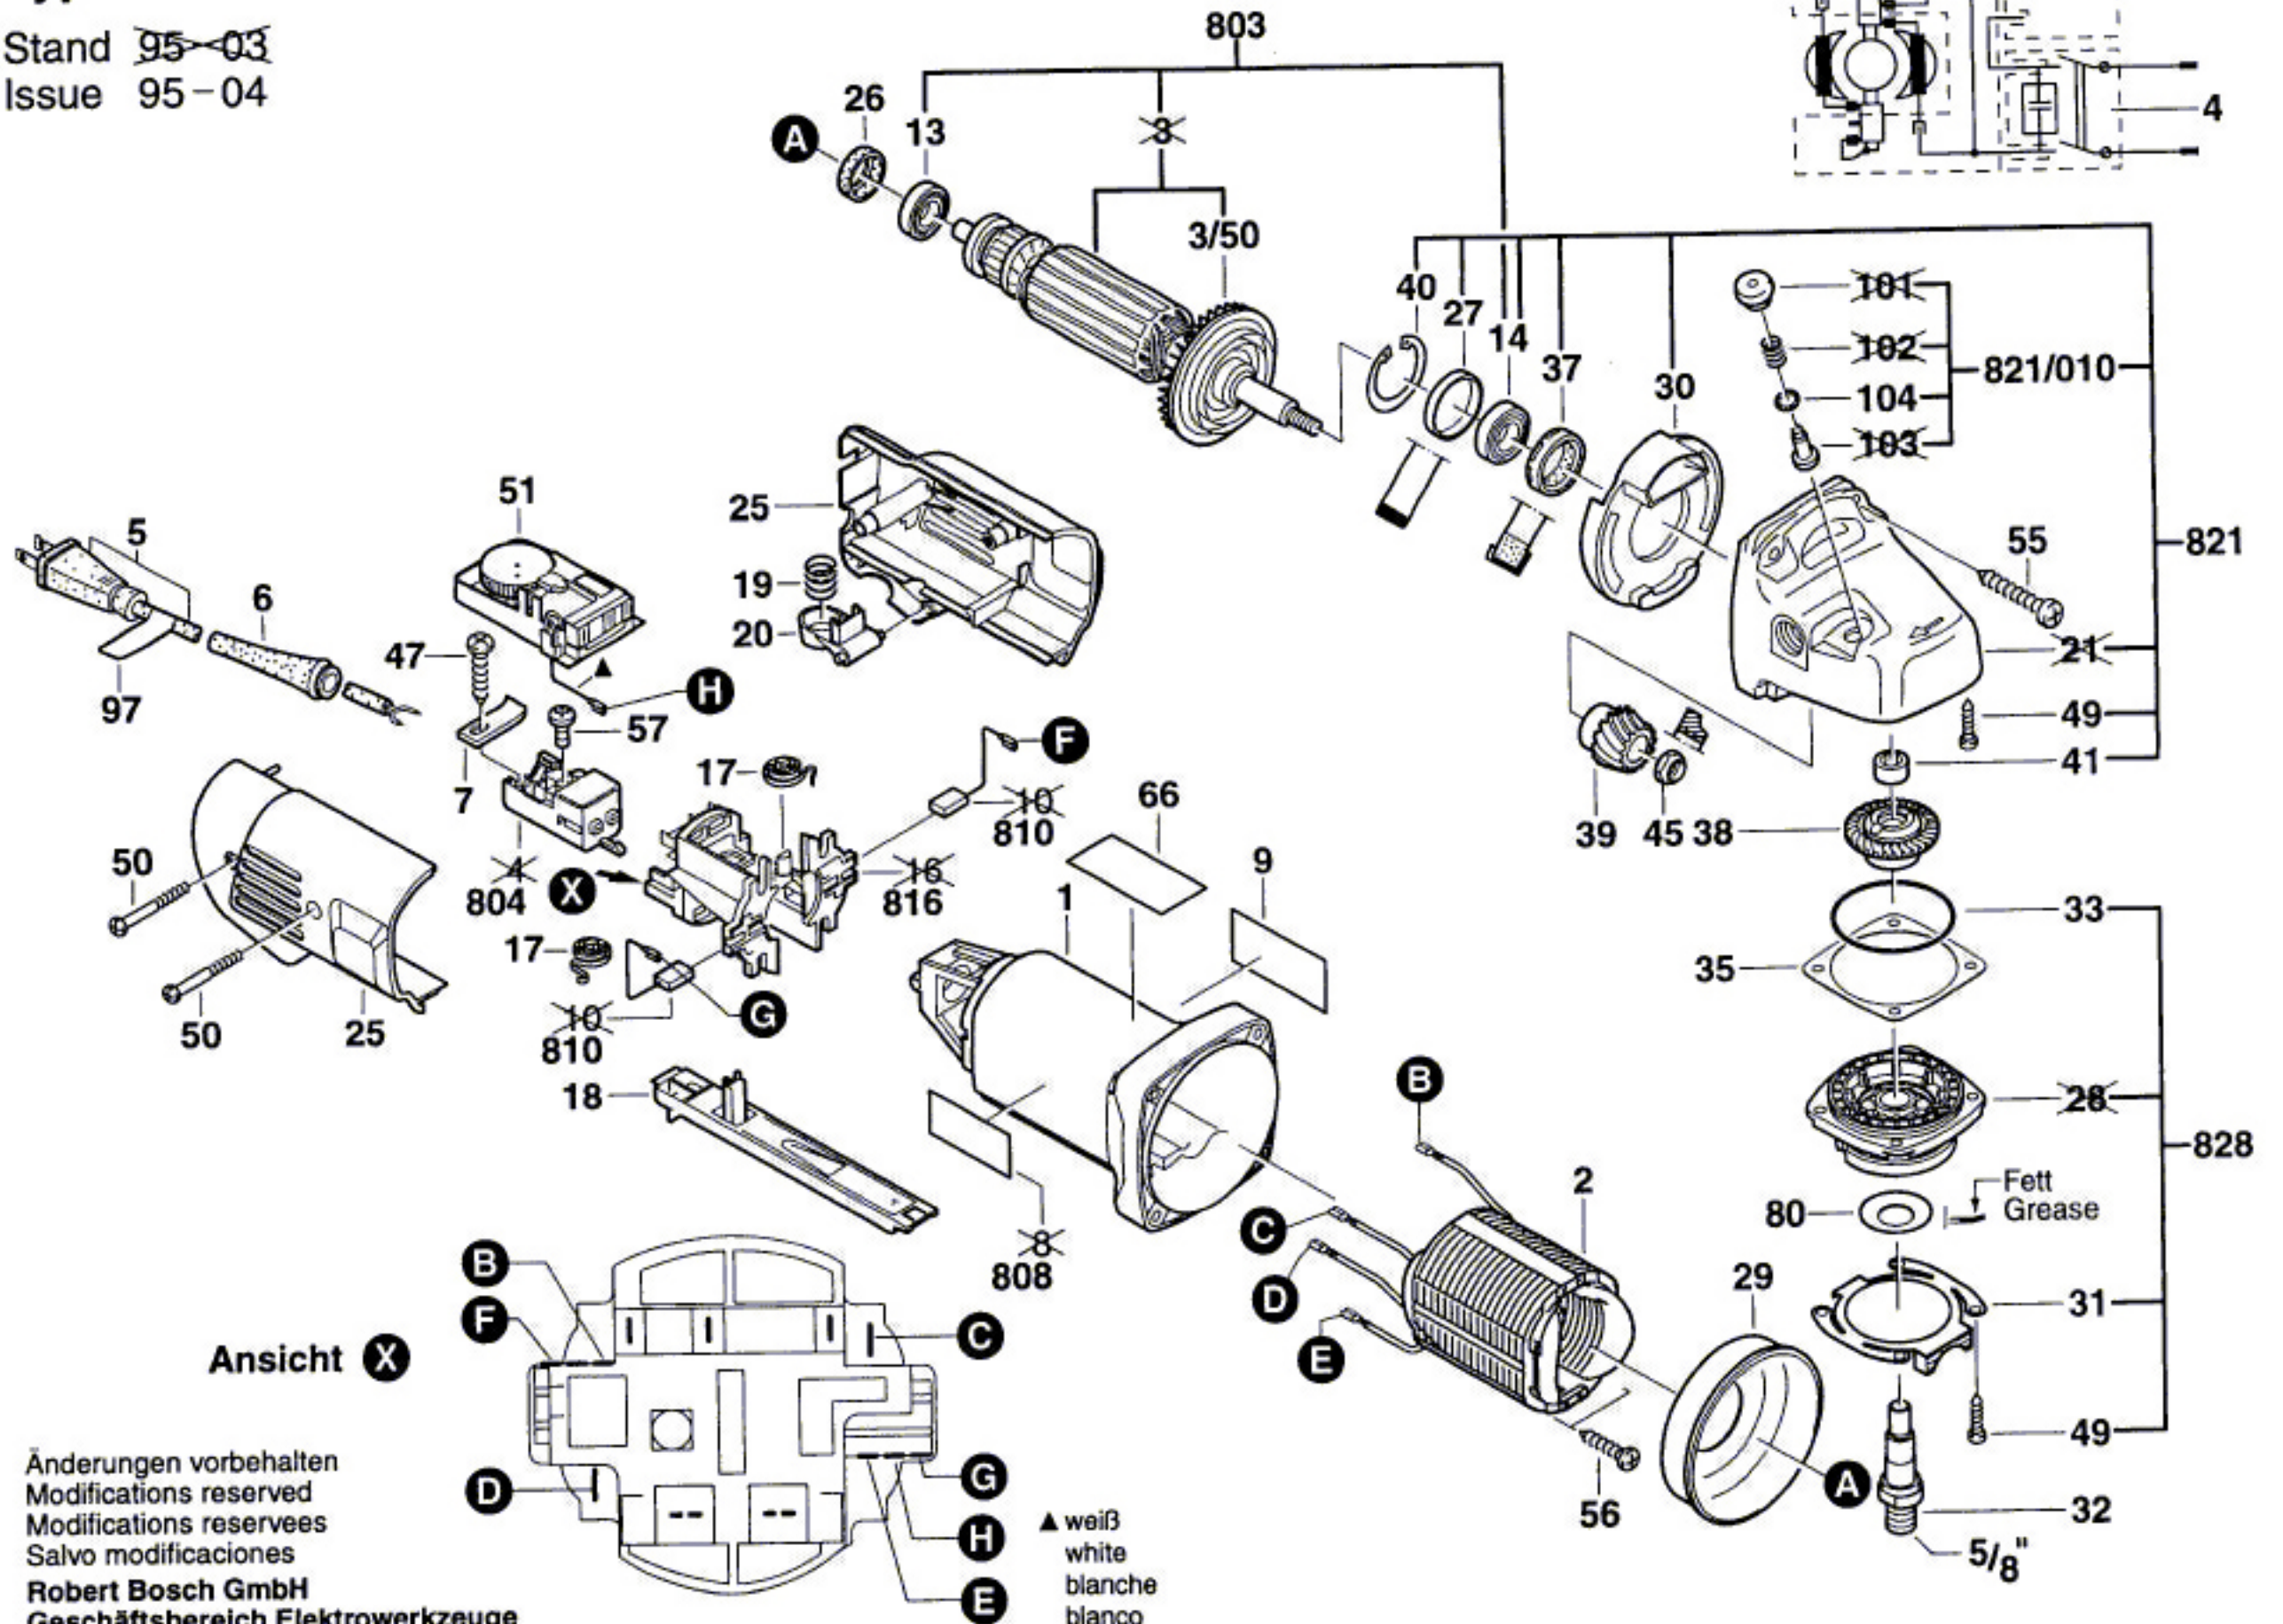

Typ 0 603 321 735 = B 9250

Stand ~~95-03~~

Issue 95-04

Ansicht X

Änderungen vorbehalten
 Modifications reserved
 Modifications reserves
 Salvo modificaciones
Robert Bosch GmbH
 Geschäftsbereich Elektrowerkzeuge
 70745 Leinfelden-Echterdingen