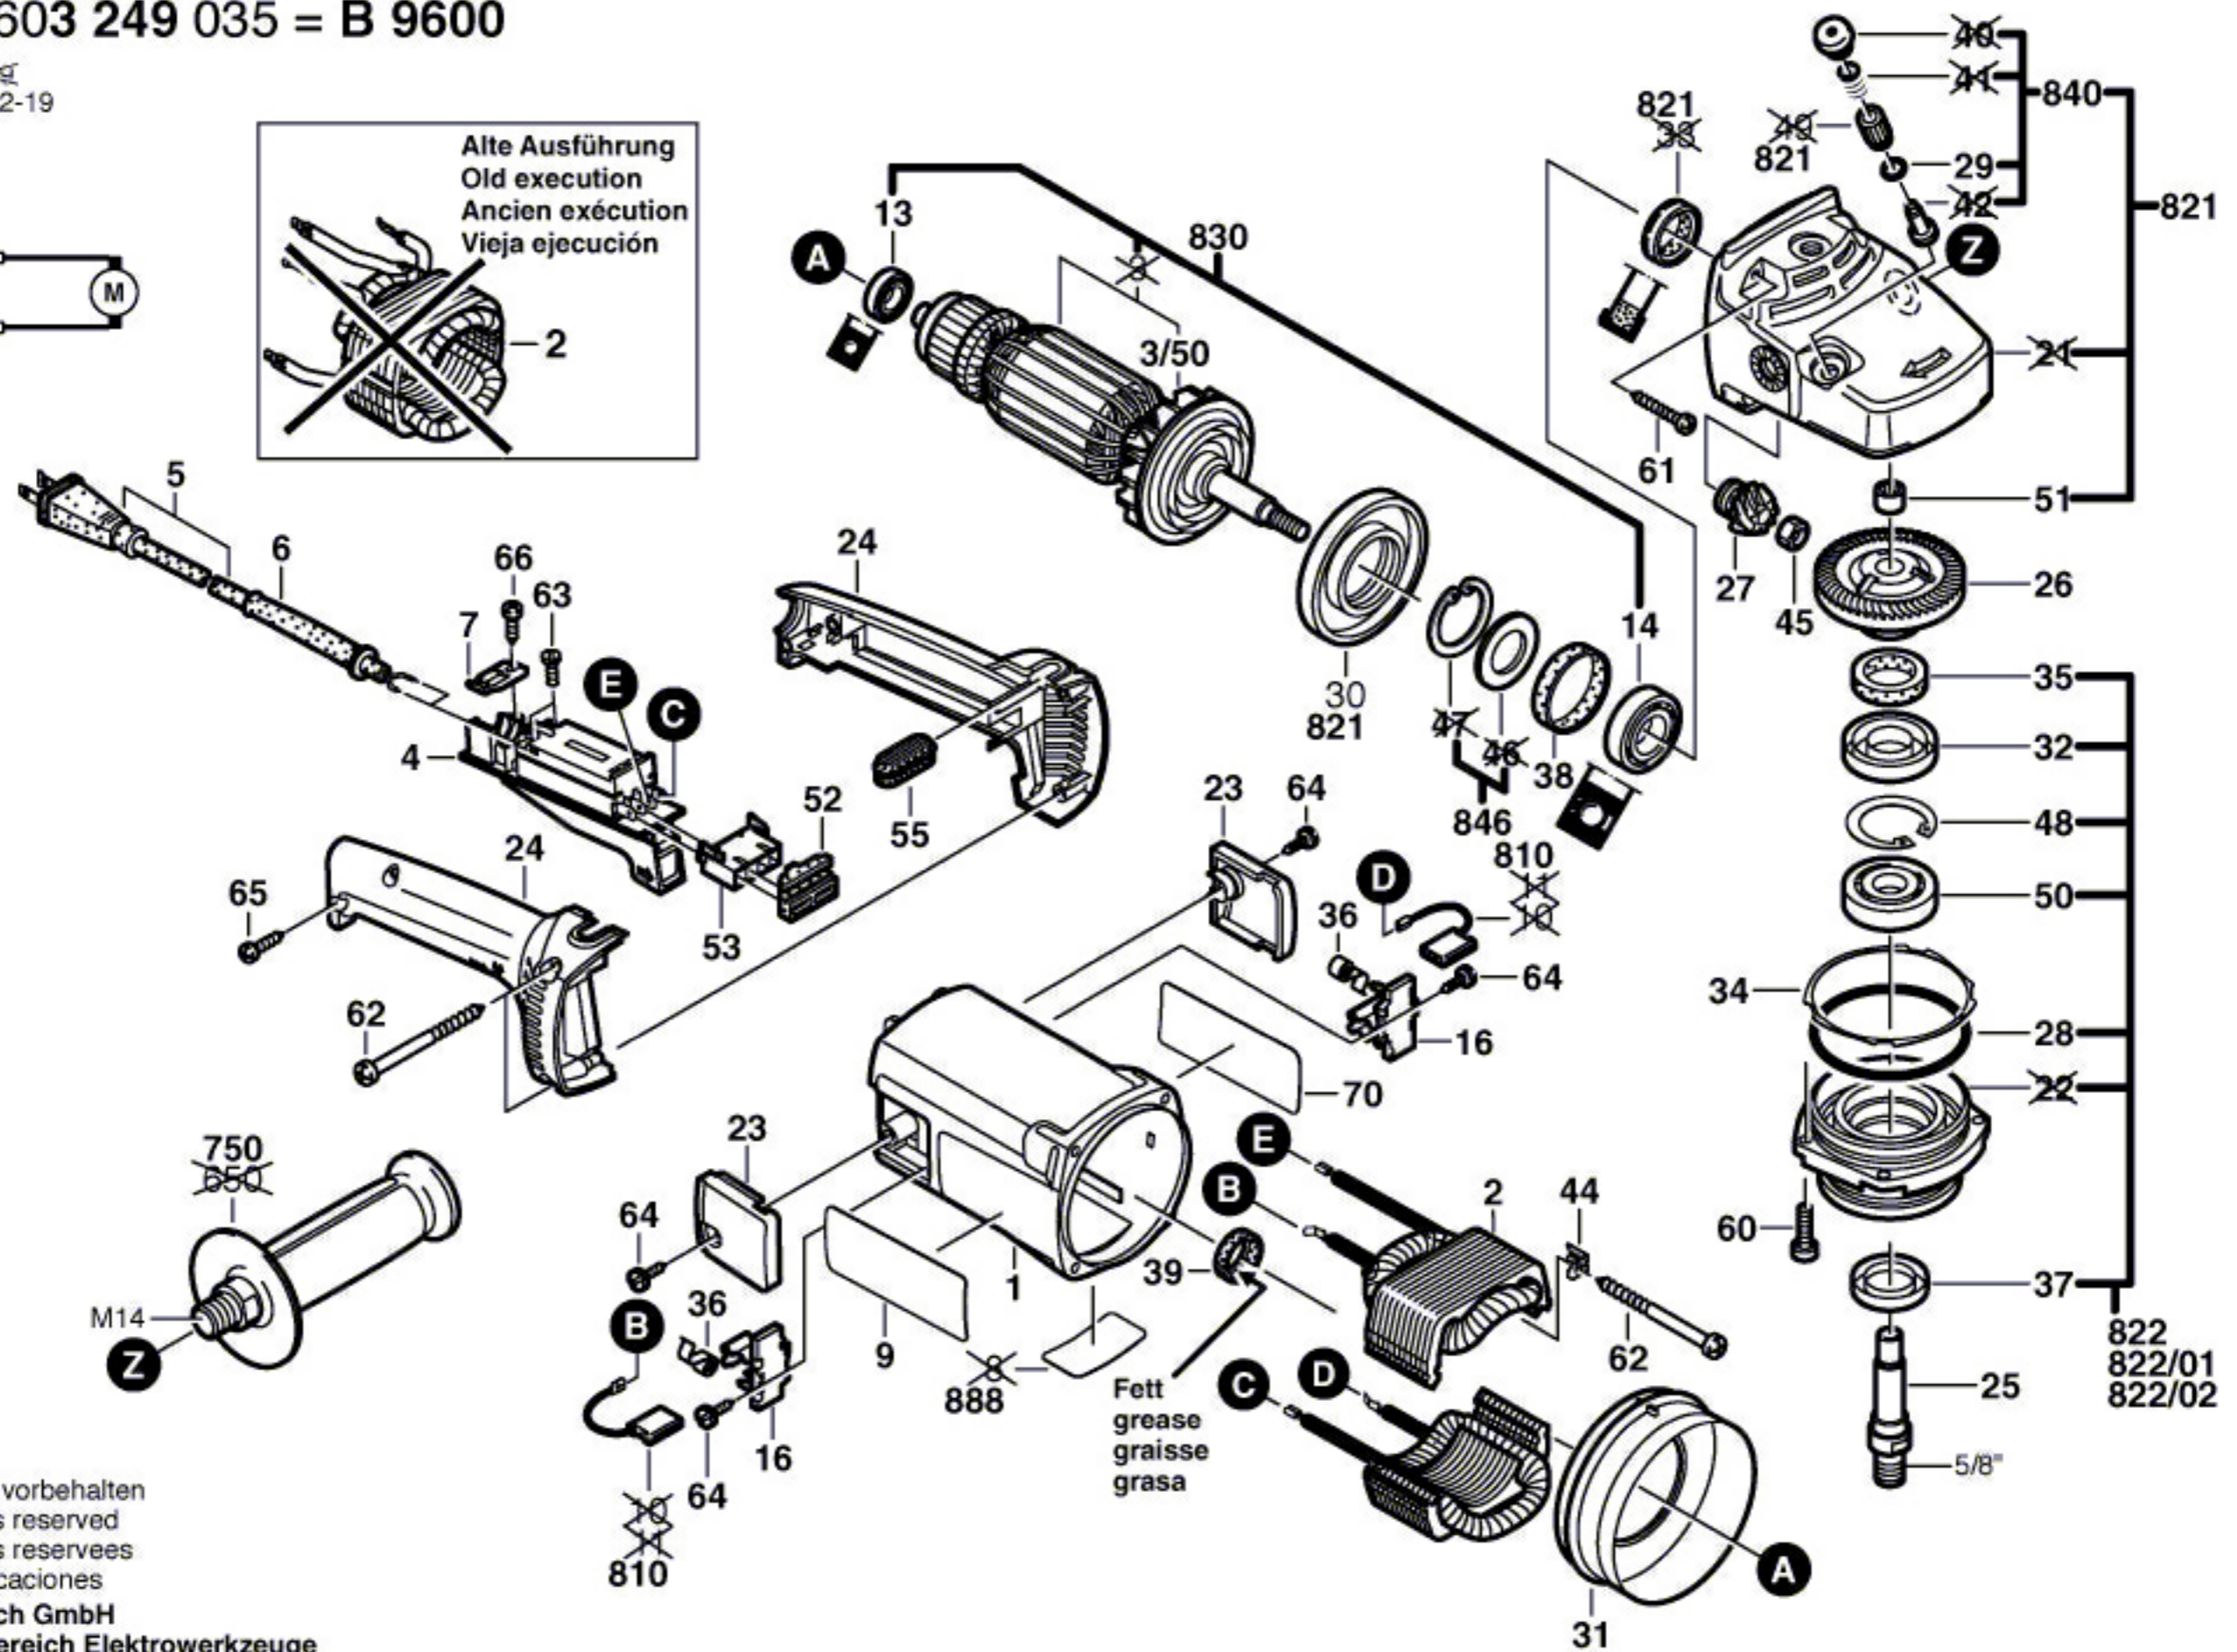

Typ 0 603 249 035 = B 9600

Stand } 96-89
Issue } 96-12-19

Änderungen vorbehalten
Modifications reserved
Modifications reserves
Salvo modificaciones
Robert Bosch GmbH
Geschäftsbereich Elektrowerkzeuge
70745 Leinfelden-Echterdingen