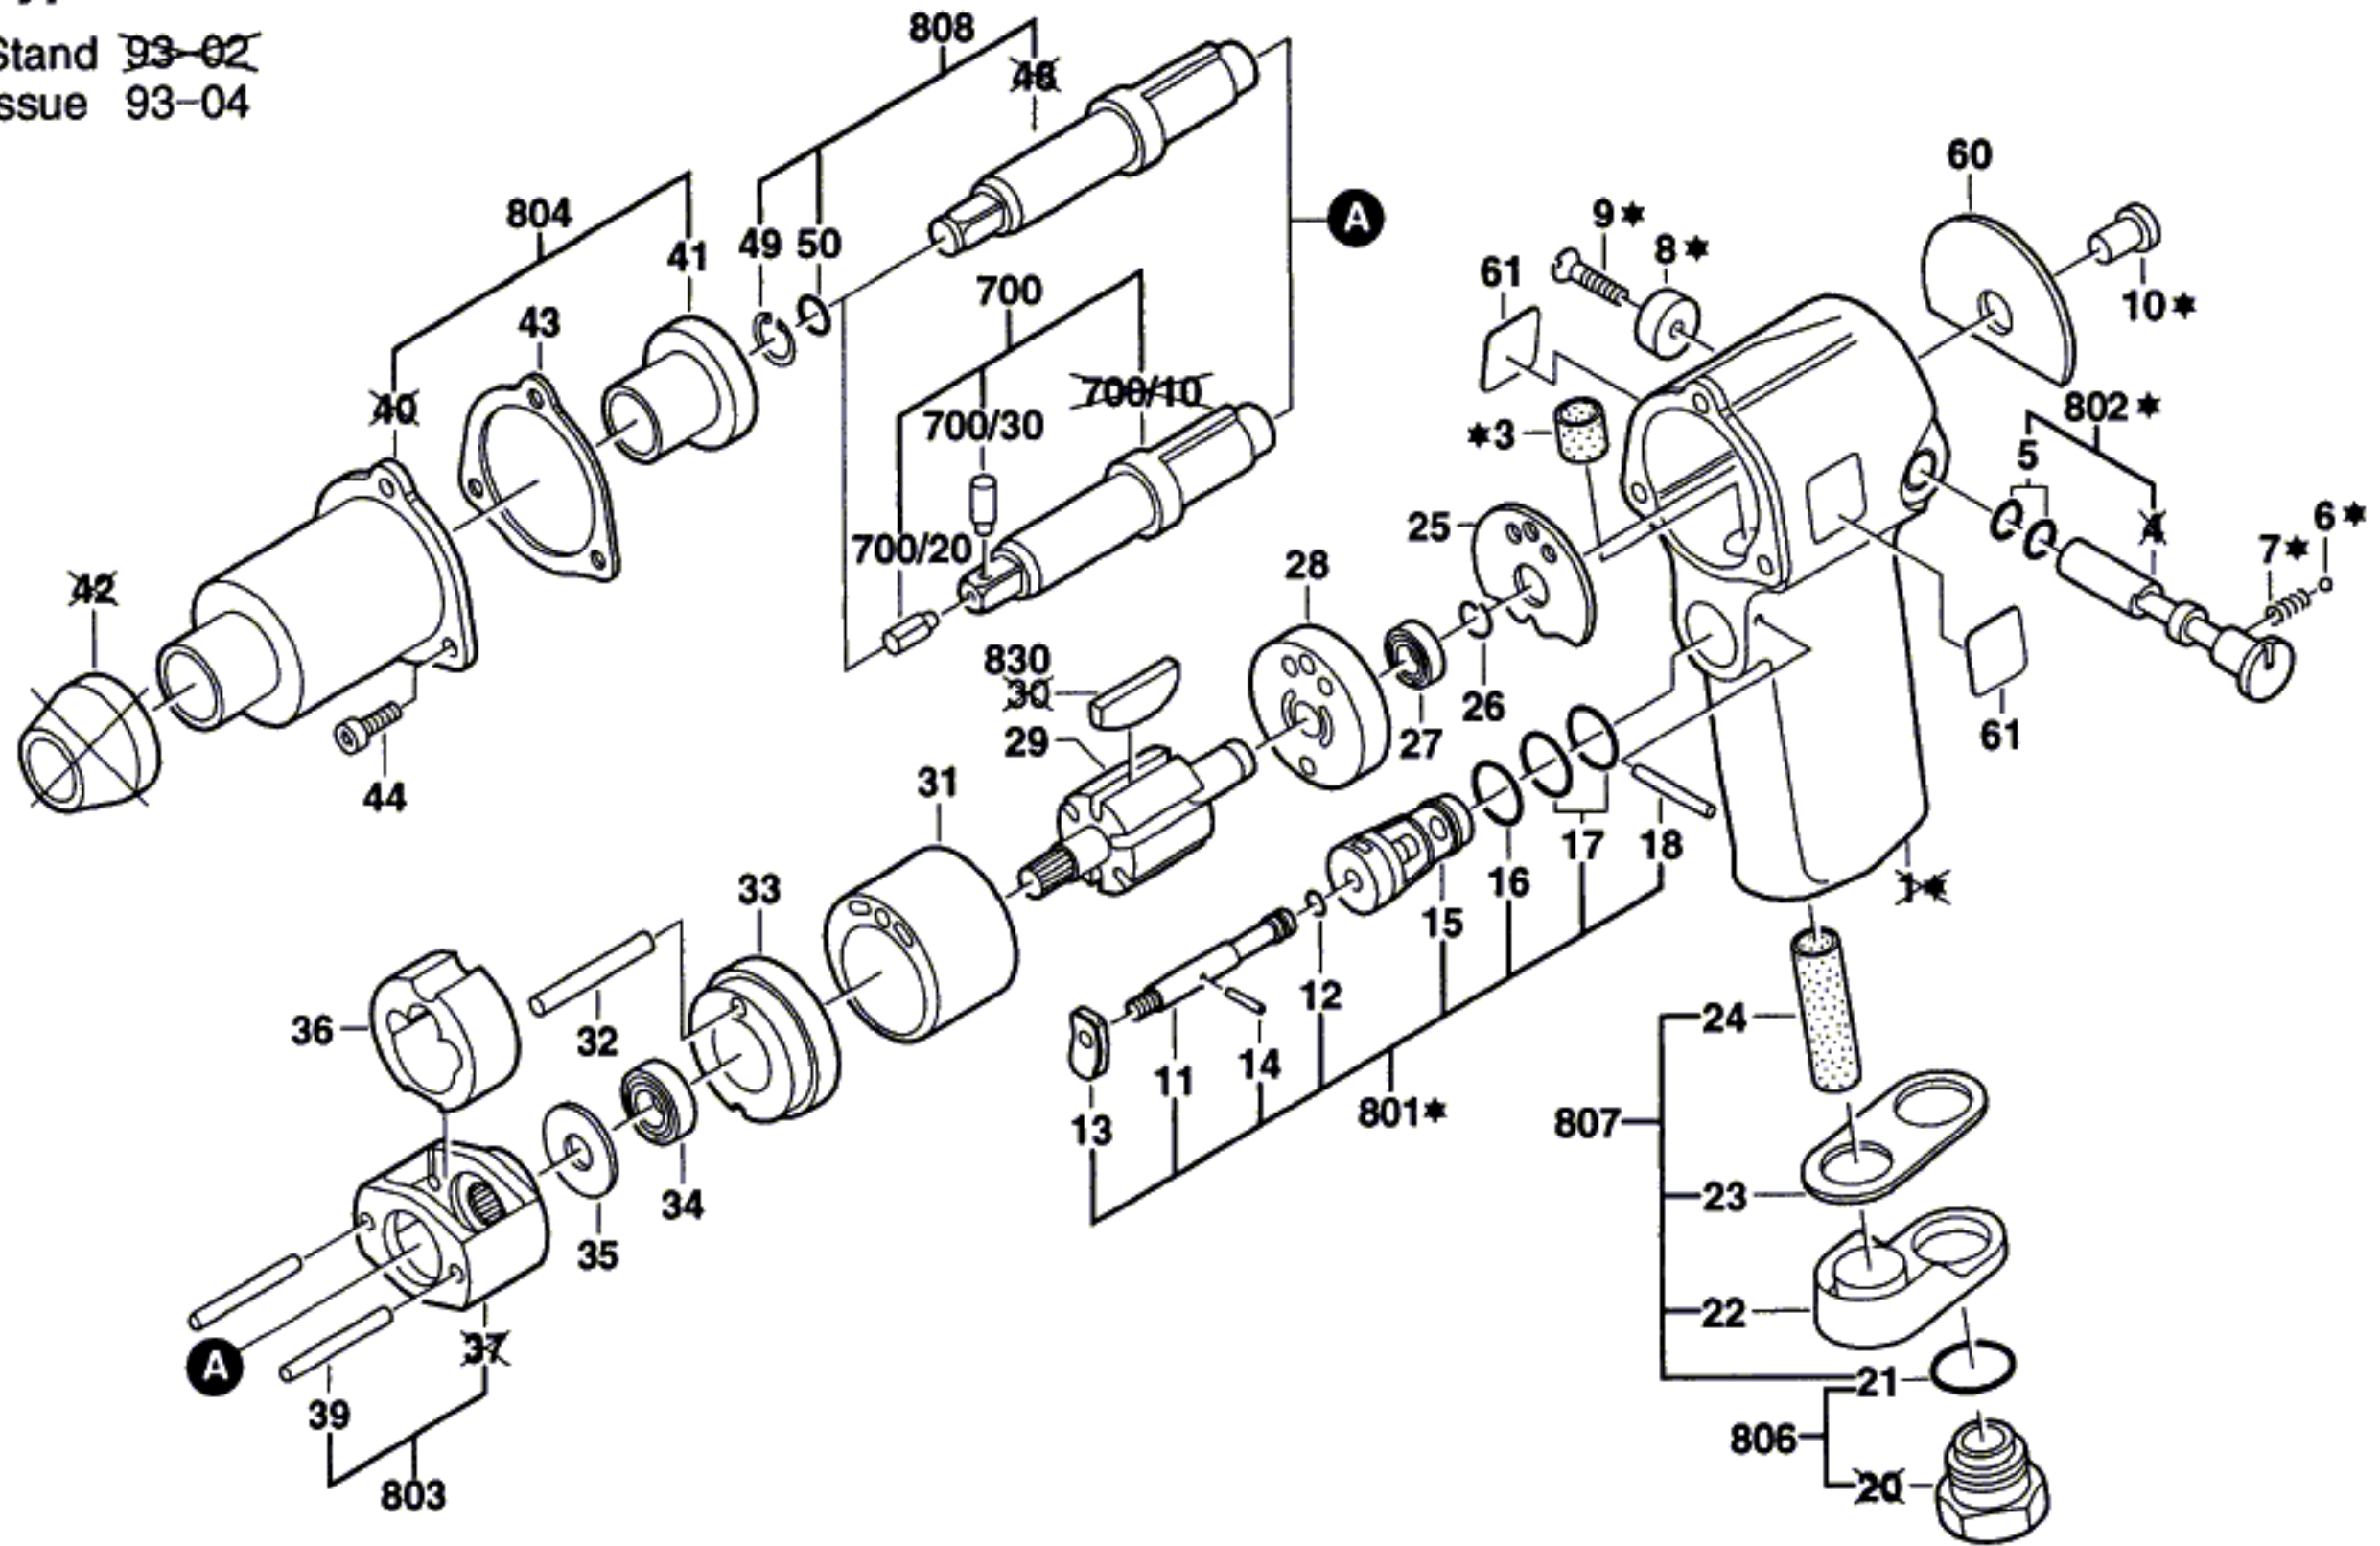

Typ 0 607 450 602 = DDS 3/8" - IR

Stand ~~93-02~~
Issue 93-04

* = 800

Änderungen vorbehalten
Modifications reserved
Modifications reserves
Salvo modificaciones
Robert Bosch GmbH
Geschäftsbereich Elektrowerkzeuge
D 7022 Leinfelden-Echterdingen 1