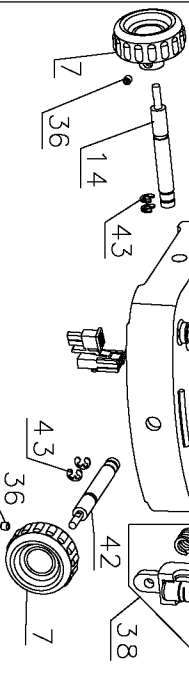

4

4

4

13

20

21

35

35

## Parts List for DW071K Type 1

Item Number	Part Number	Description	Qty Required
2	200-000130-001	ISOLATOR	4
3	429980-05	WARNING LABEL	1
4	429980-06	ROLLBAR LABEL	1
7	638757-00SV	ADJ. KNOB (Y)	2
10	604660-00	HANDLE	1
11	429980-26	SCREW	2
12	100-000590-001	SCREW	1
13	605608-00	WINDOW FRAME	1
14	593309-00	ADJ. SCREW SHORT	1
15	100-000489-001	SCREW	4
16	605759-00	BATTERY DOOR LABEL	1
17	604749-00	LABEL	1
18	605401-00	LASER CAP	1
19	605610-00	CALIBRATED UNIT & JAMPOT	1
20	605610-00	CALIBRATED UNIT & JAMPOT	1
21	604584-00	JAMPOT	1
22	604711-00	BATTERY DOOR	1
24	606817-00	CONTROL ASSY	1
25	604600-00	ROLL CAGE	1
26	604700-00	ROLL CAGE	1
27	604967-00	LASER FRAME	1
28	604621-00	TIE ROD SCREW	4
35	595499-00S	VIAL REPAIR KIT	1
36	593277-00	SET SCREW	2
38	595612-00	PLUMB VIAL REPL. KIT	1
40	603367-00	GLASSES	1
41	593150-00	KNOB	1