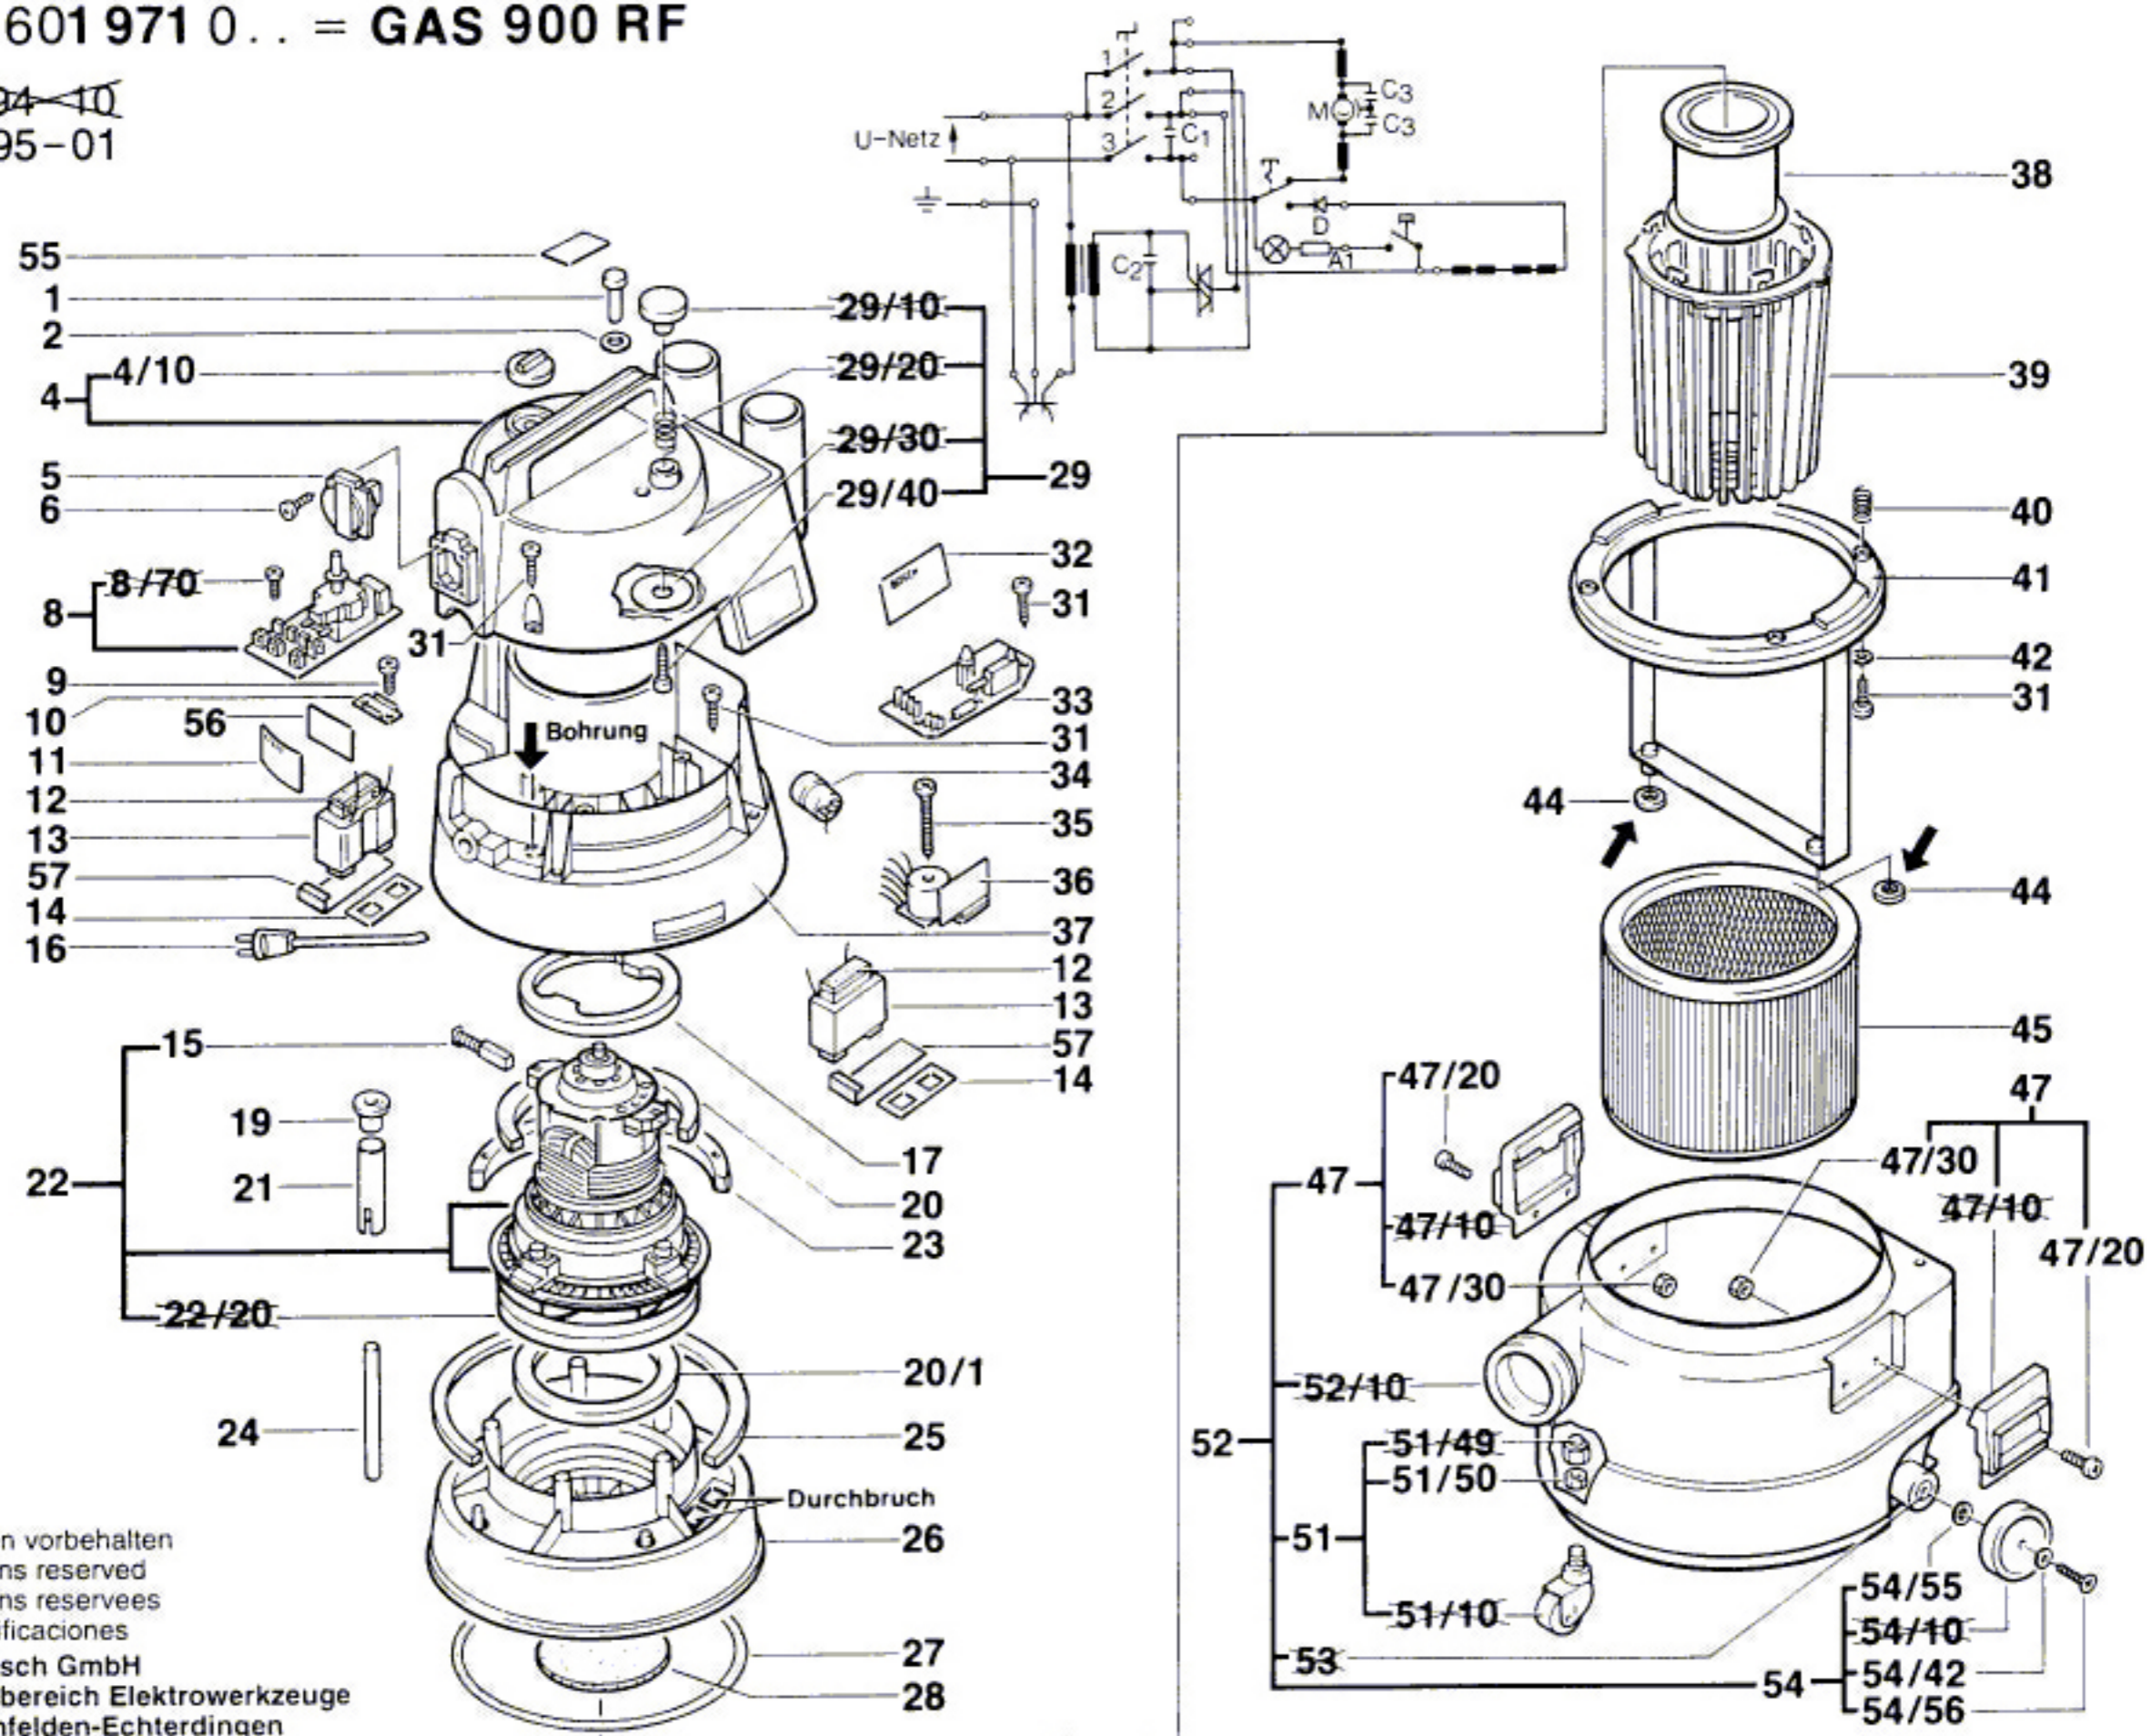

# Typ 0 601 971 0.. = GAS 900 RF

Stand ~~94-10~~  
Issue 95-01

Änderungen vorbehalten  
Modifications reserved  
Modifications reserves  
Salvo modificaciones  
Robert Bosch GmbH  
Geschäftsbereich Elektrowerkzeuge  
70745 Leinfelden-Echterdingen