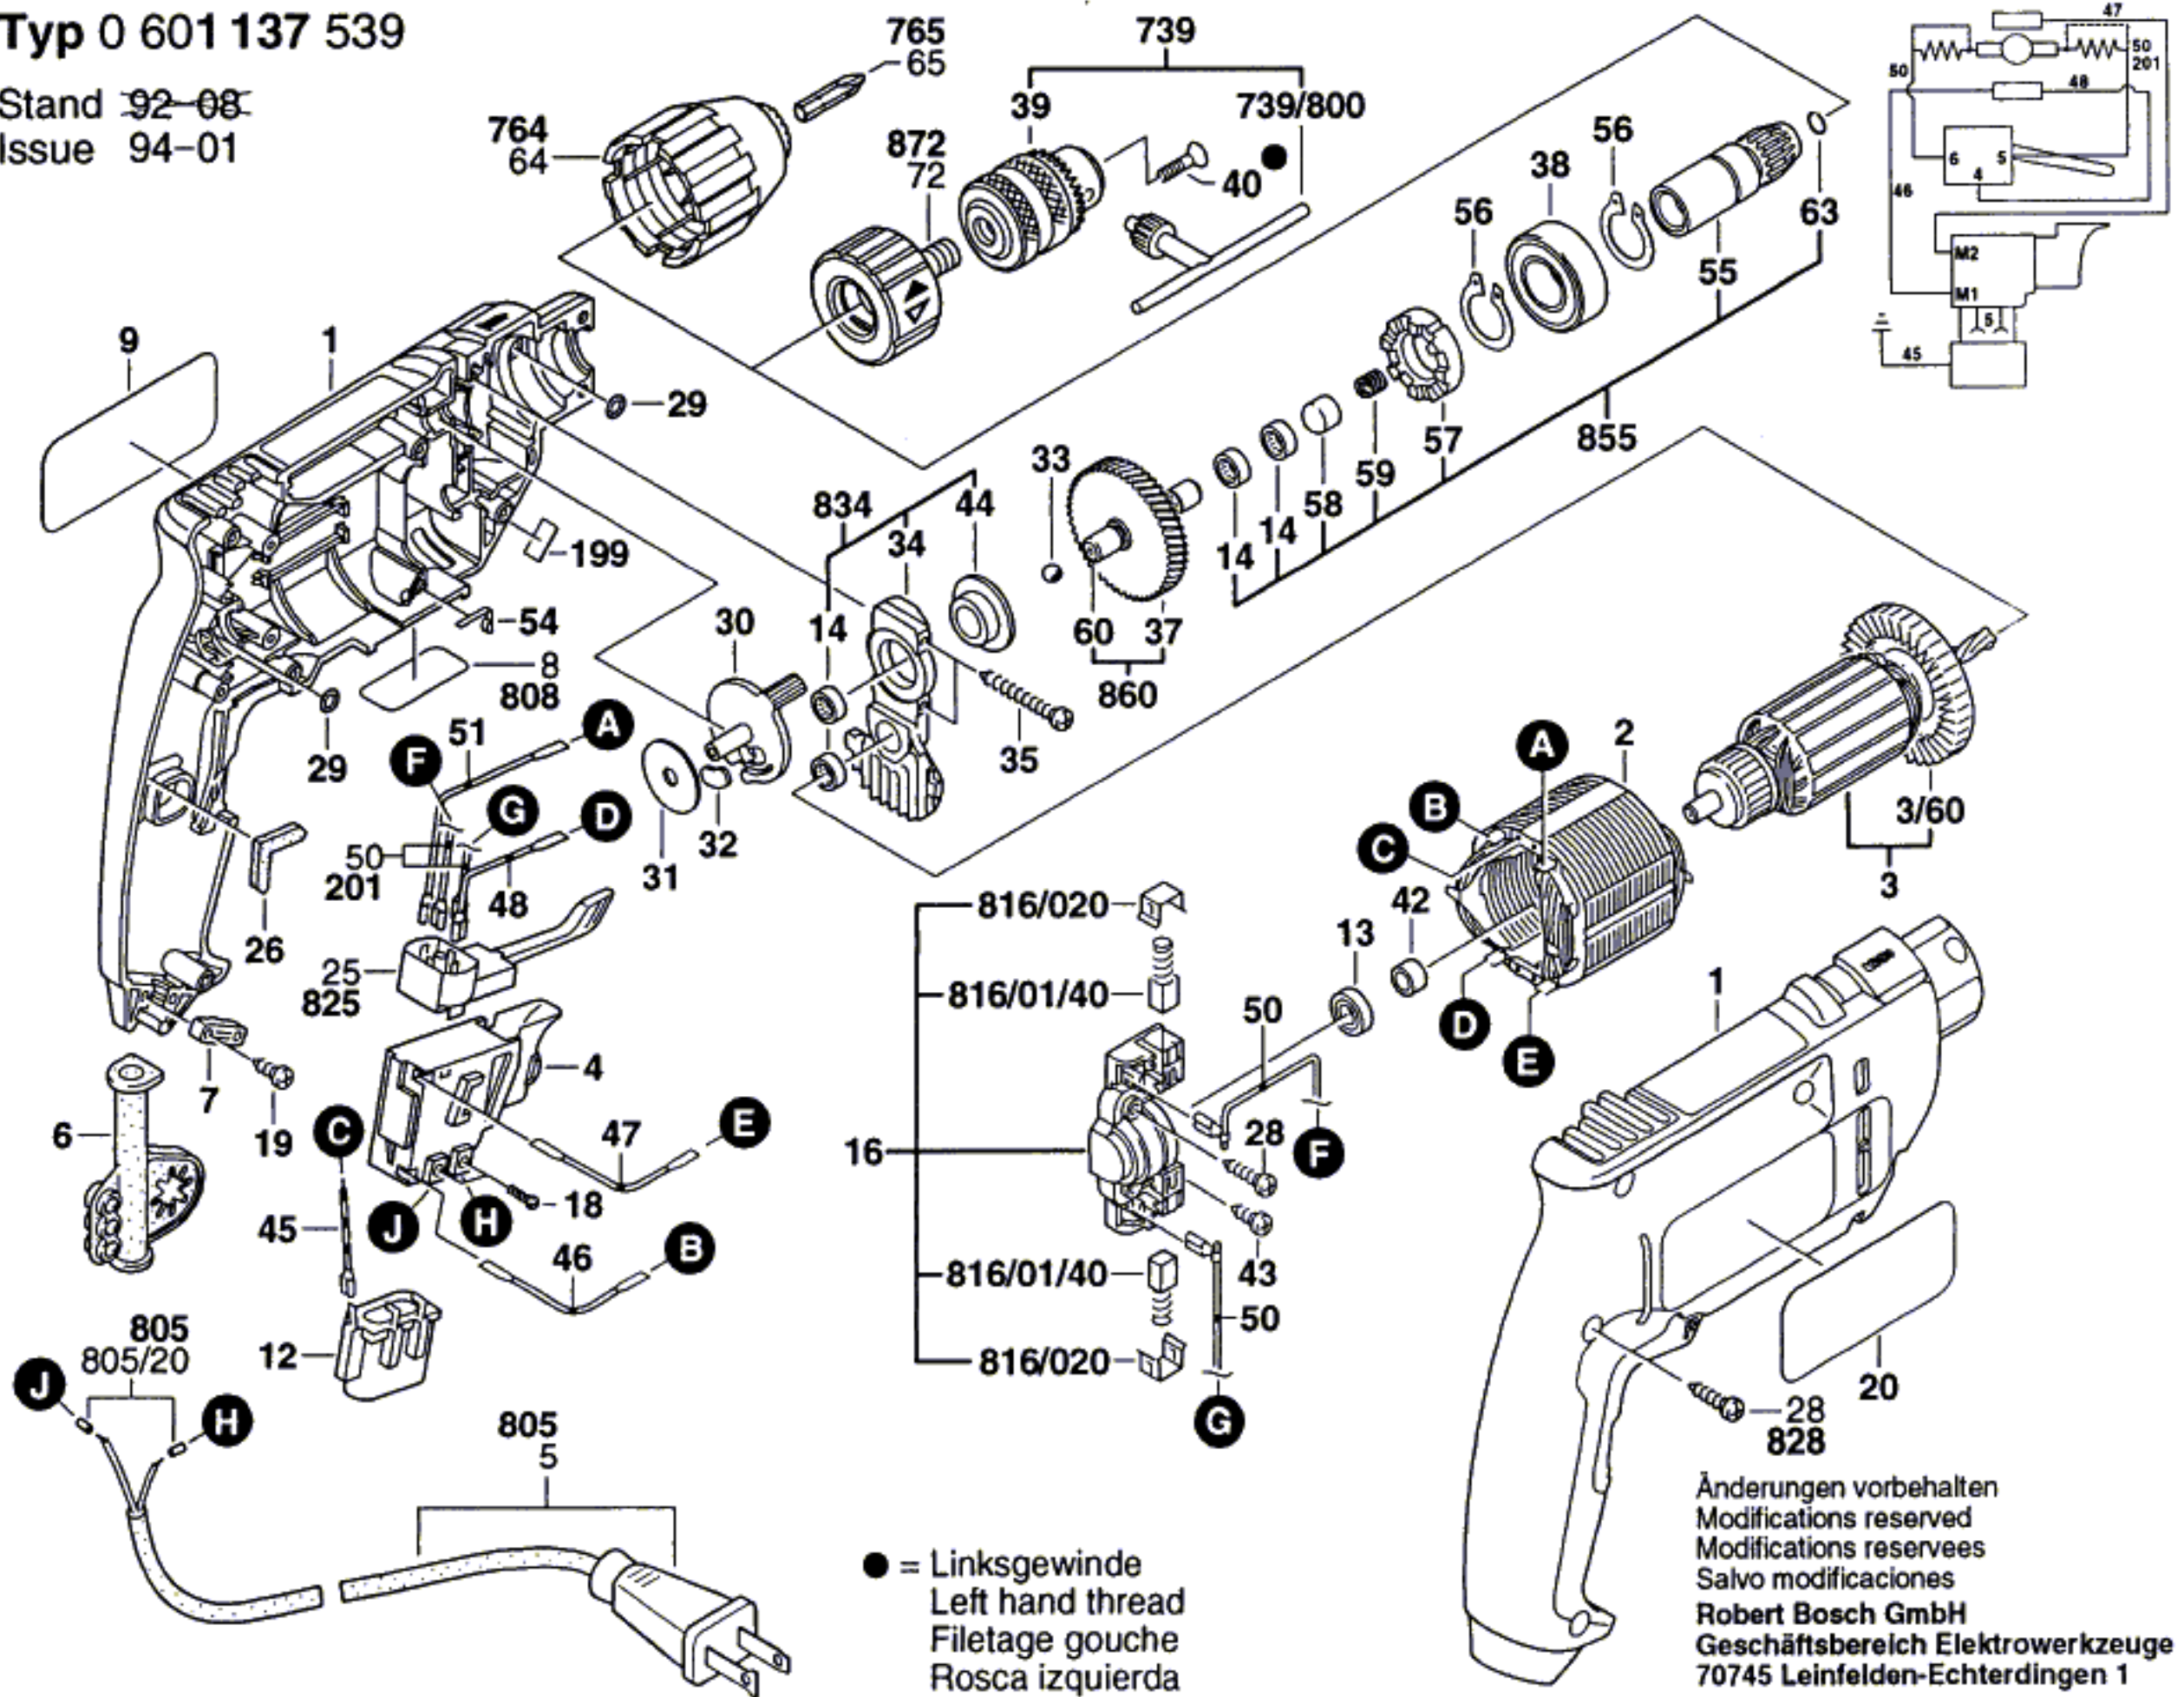

# Typ 0 601 137 539

Stand 92-08

Issue 94-01

● = Linksgewinde  
 Left hand thread  
 Filetage gauche  
 Rosca izquierda

Änderungen vorbehalten  
 Modifications reserved  
 Modificaciones reserves  
 Salvo modificaciones  
**Robert Bosch GmbH**  
 Geschäftsbereich Elektrowerkzeuge  
 70745 Leinfelden-Echterdingen 1