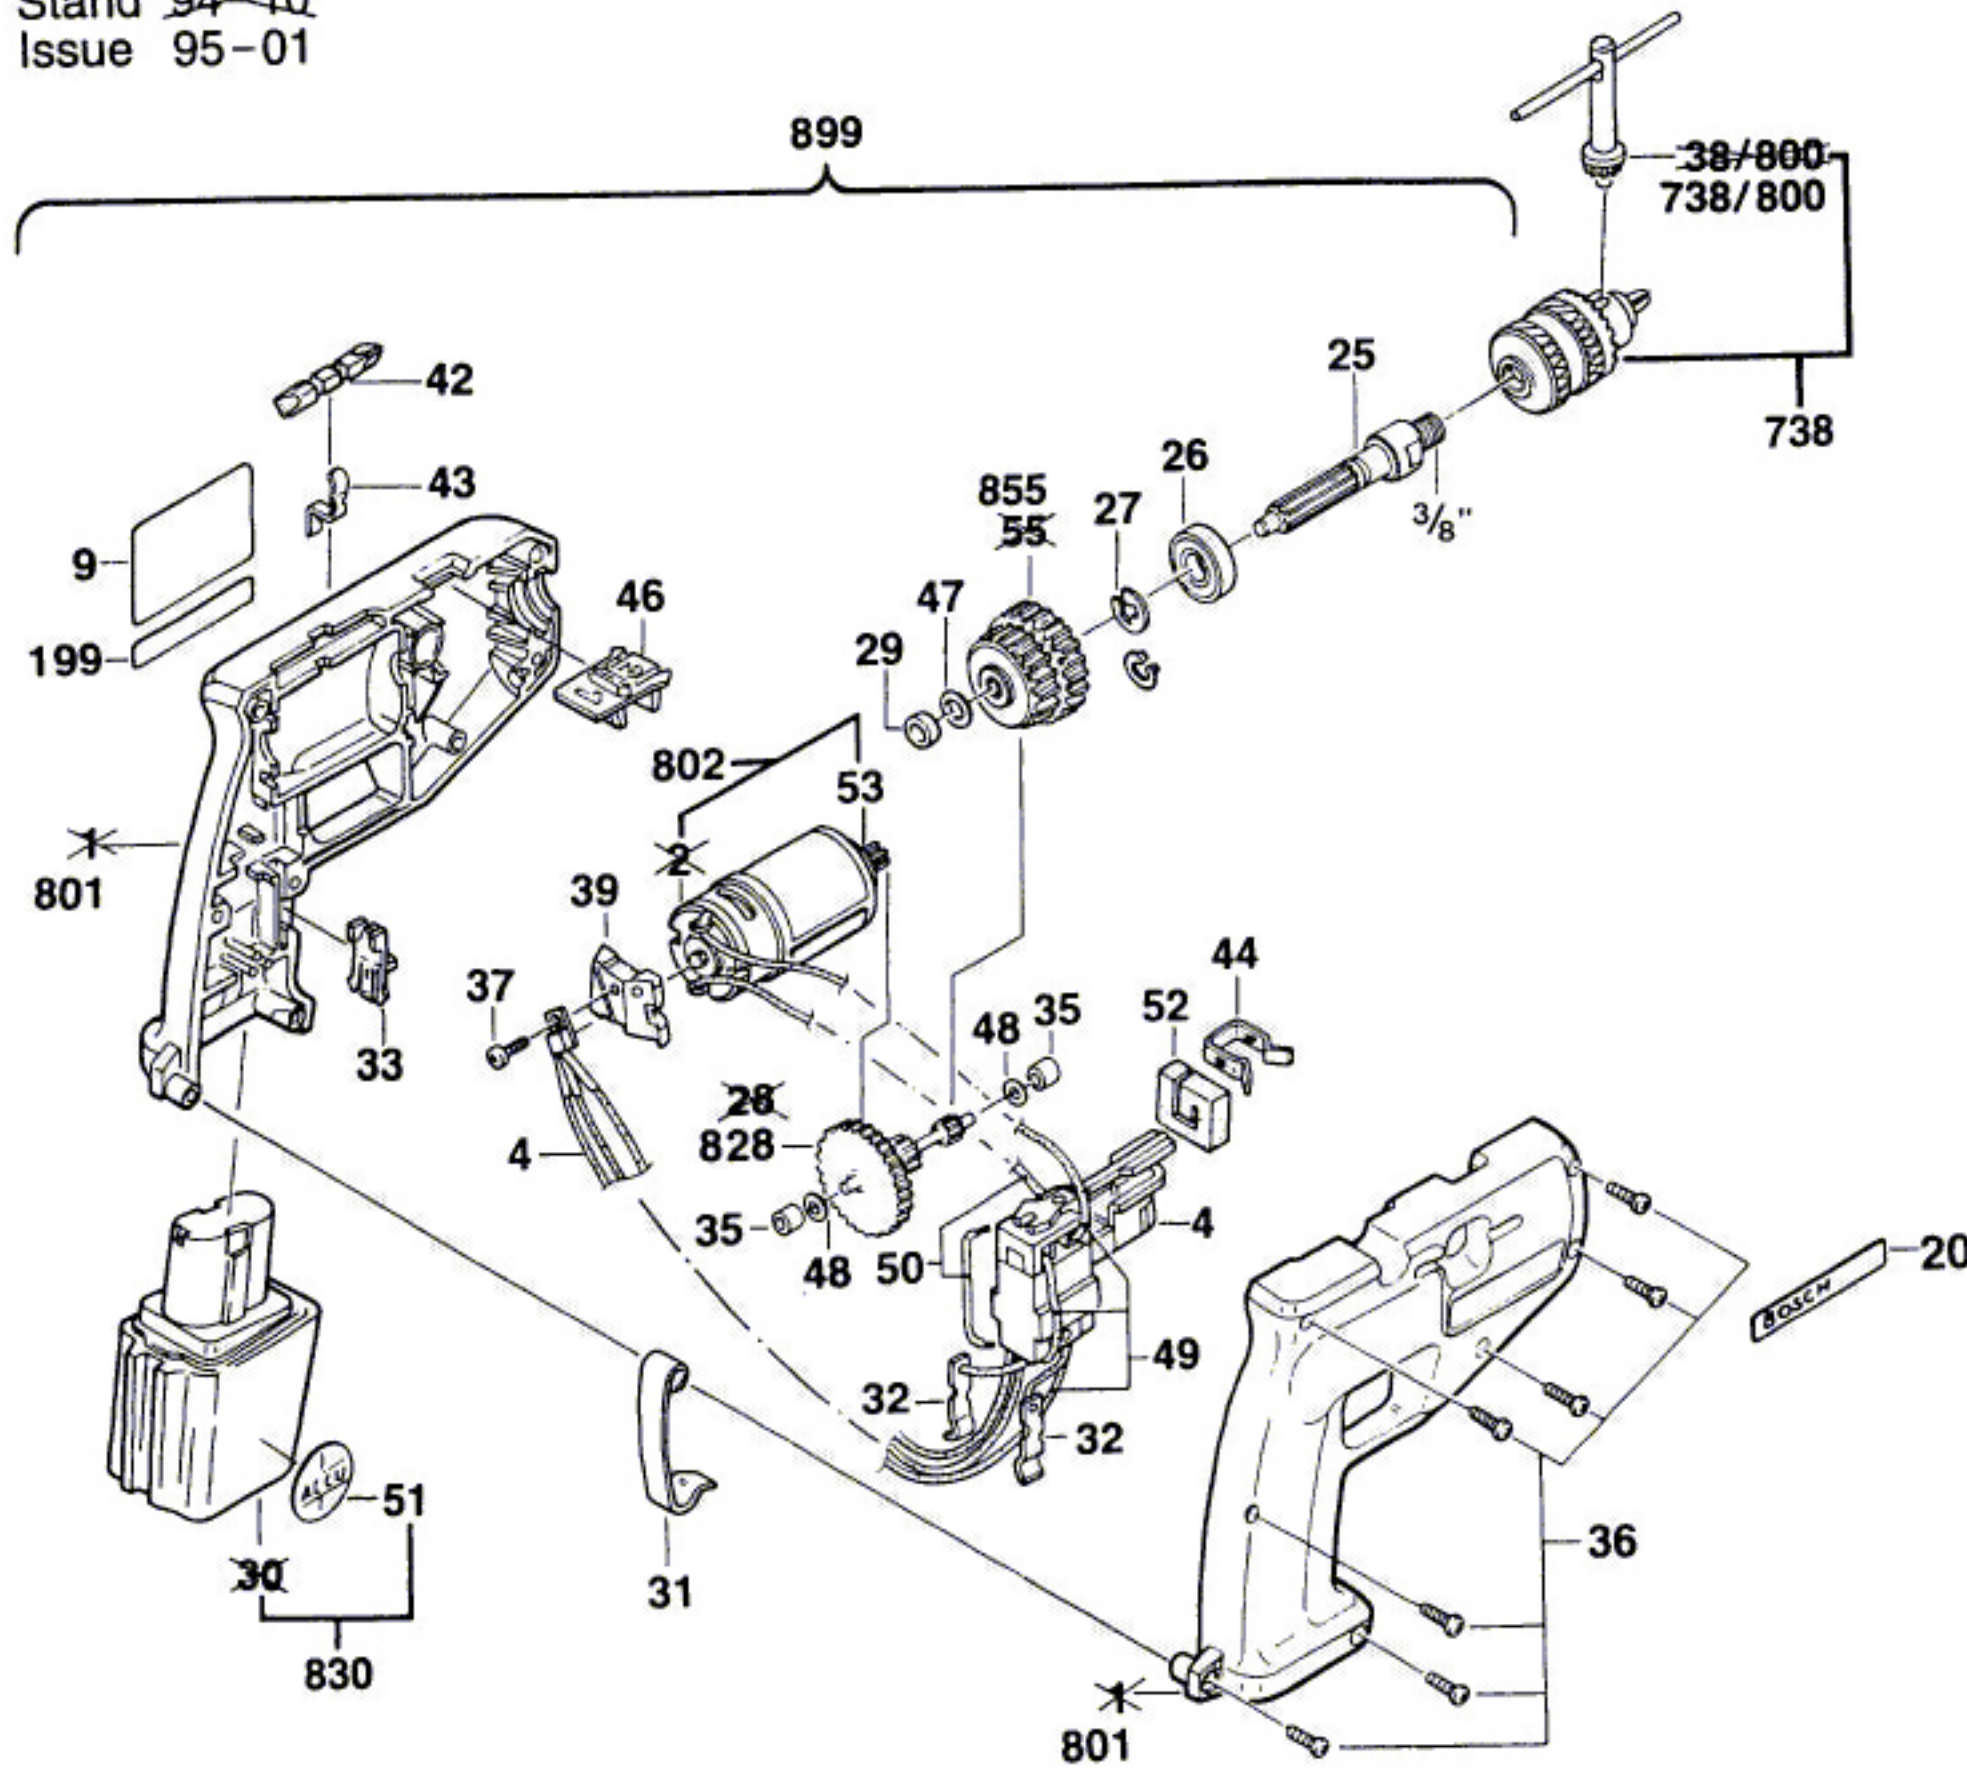

Typ 0 601 920 5 .. = GBM 12 VE

Stand ~~94-10~~
Issue 95-01

Änderungen vorbehalten
Modifications reserved
Modifications reserves
Salvo modificaciones
Robert Bosch GmbH
Geschäftsbereich Elektrowerkzeuge
70745 Leinfelden-Echterdingen