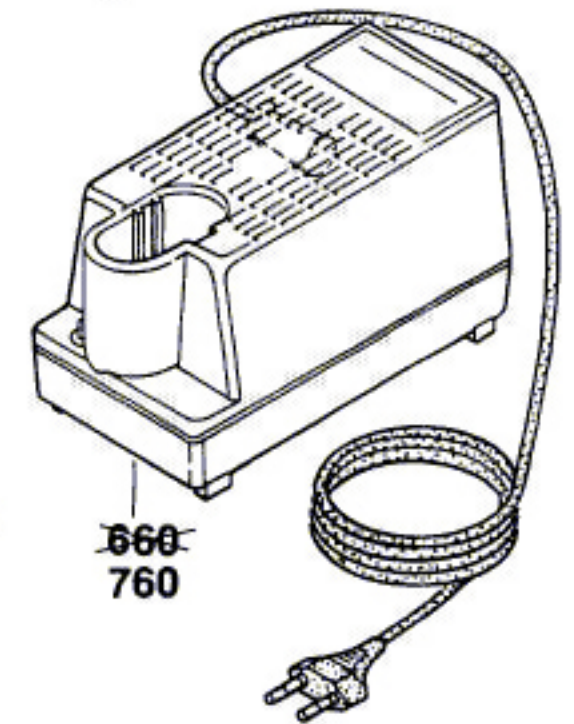

Typ 0 601 920 5 .. = GBM 12 VE

Stand ~~94-10~~
Issue 95-01

Änderungen vorbehalten
Modifications reserved
Modifications reserves
Salvo modificaciones
Robert Bosch GmbH
Geschäftsbereich Elektrowerkzeuge
70745 Leinfelden-Echterdingen