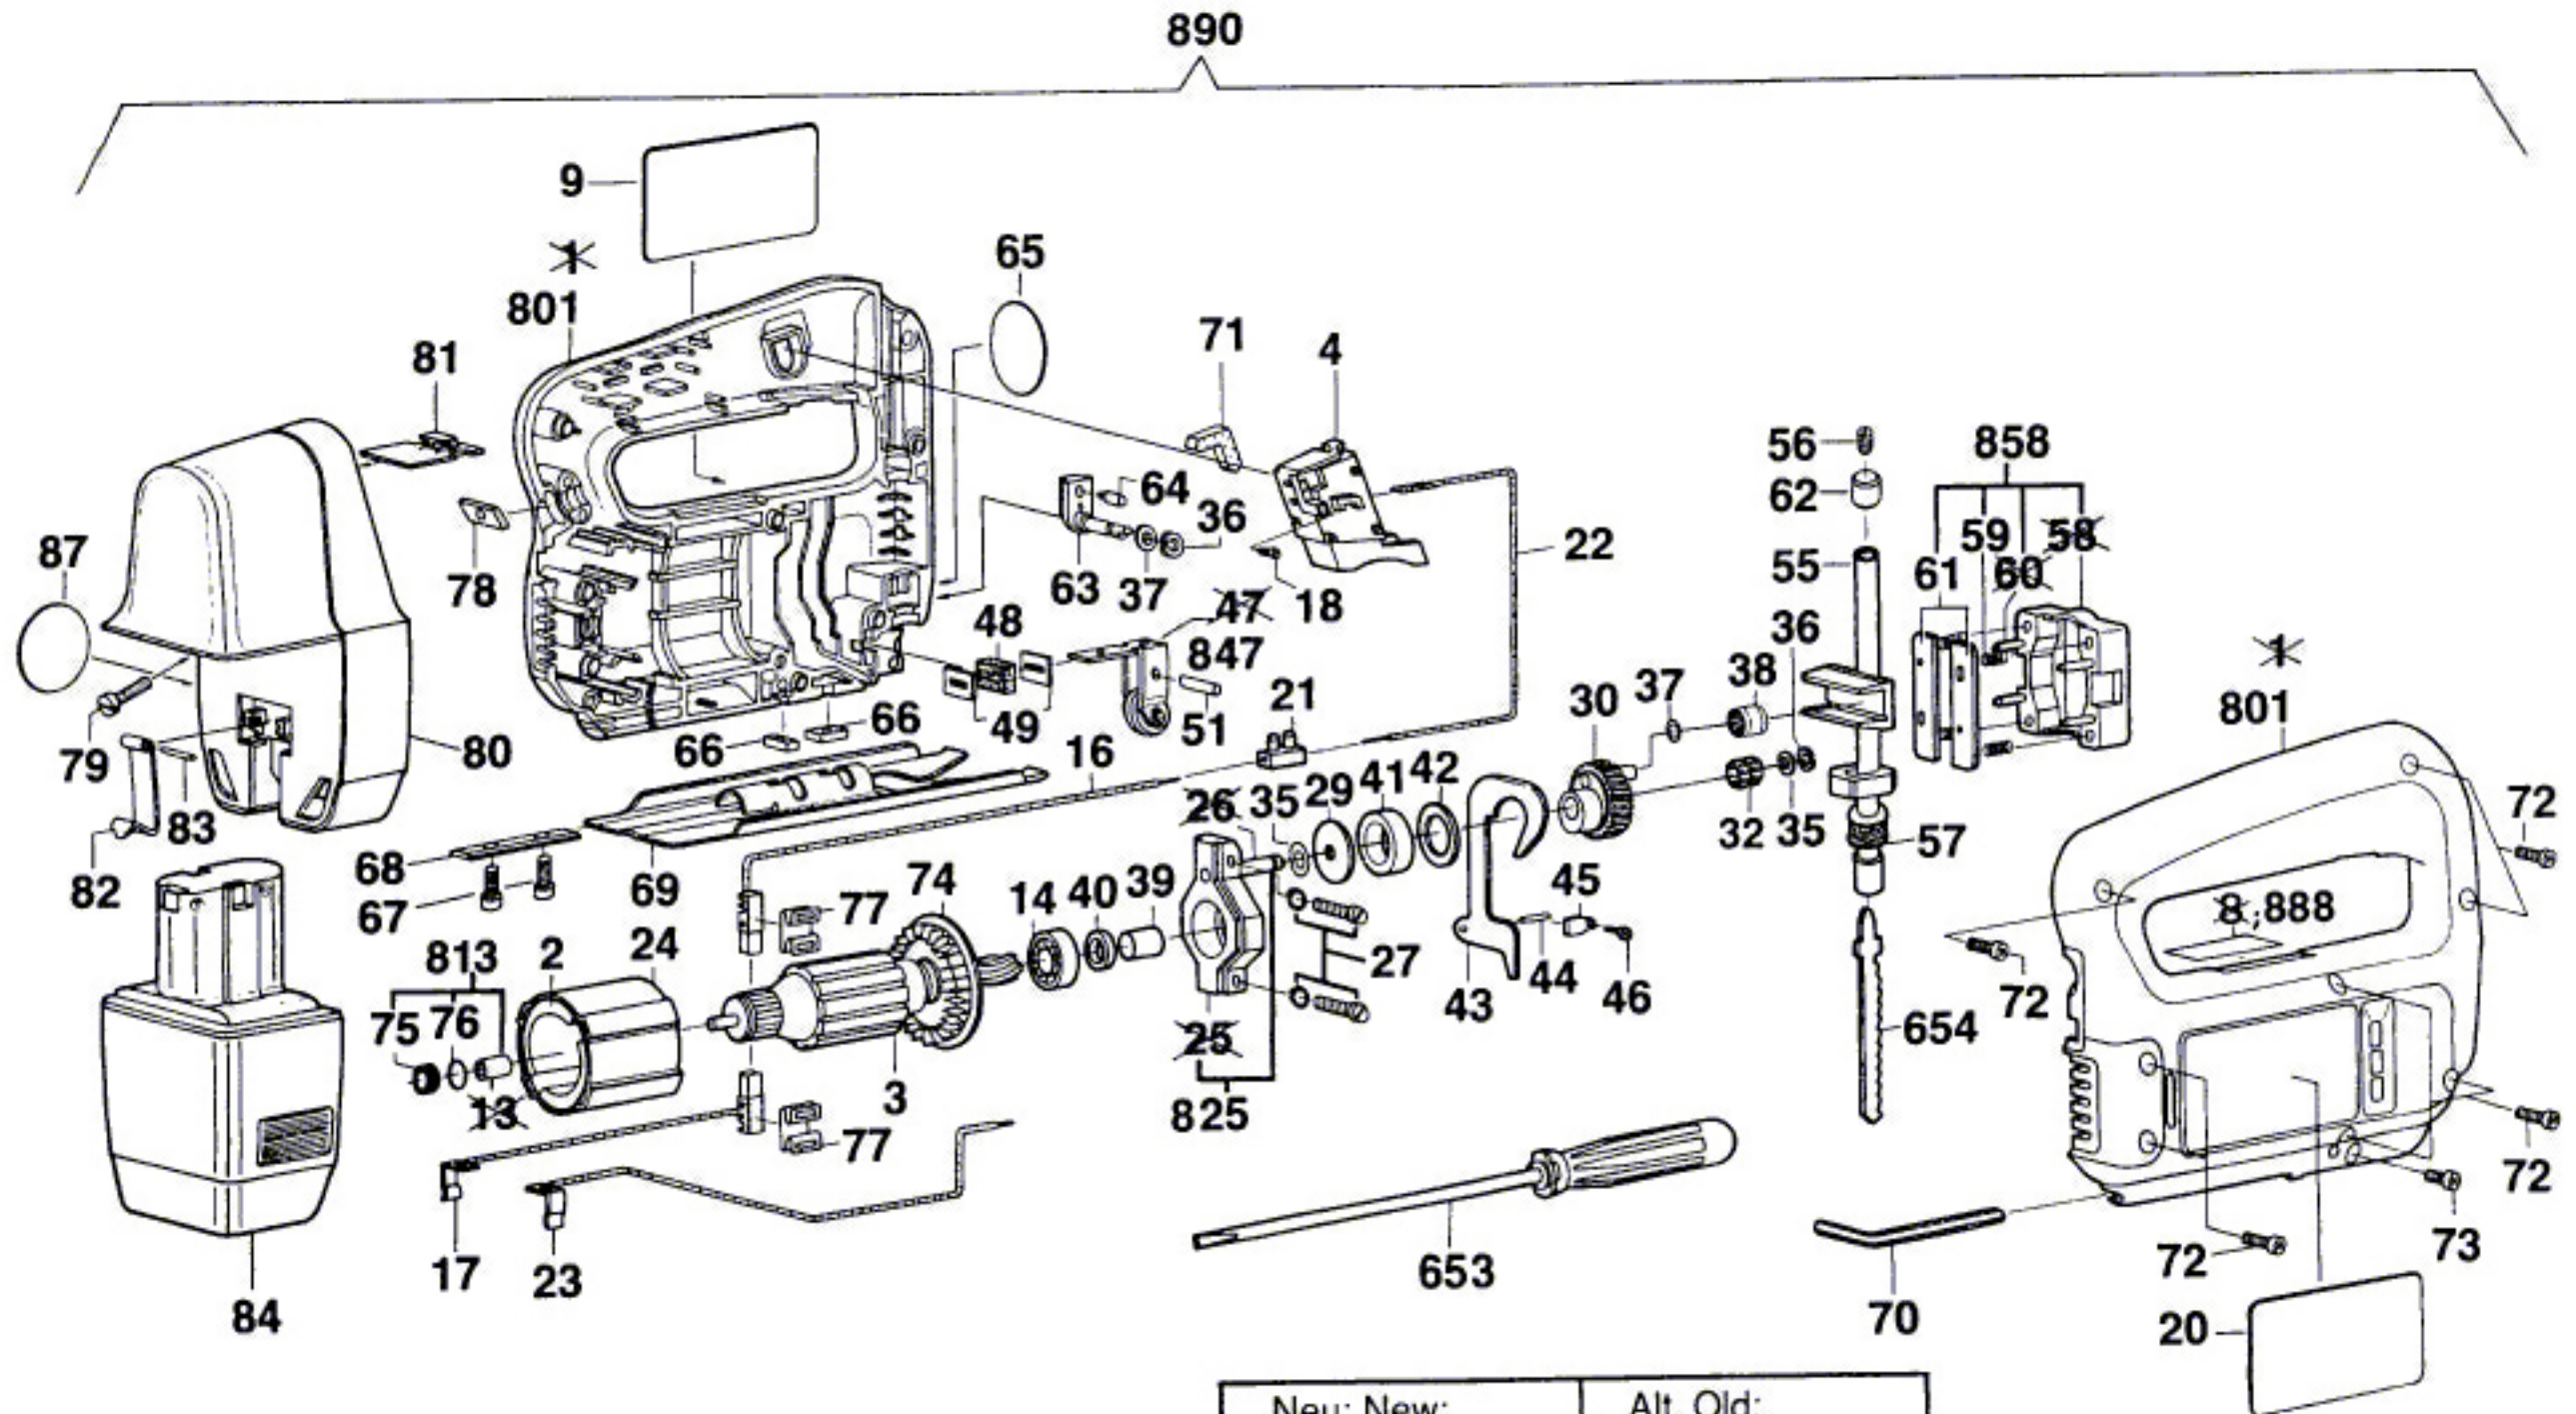

# Typ 0 601 922 0 .. = GST 12V

Stand ~~91-11~~  
Issue 94-10

Änderungen vorbehalten  
Modifications reserved  
Modifications reserves  
Salvo modificaciones  
Robert Bosch GmbH  
Geschäftsbereich Elektrowerkzeuge  
70745 Leinfelden-Echterdingen

Neu; New; Nouveau; Nueva  32	Alt, Old; Ancien; Vieja  33 32 34 32 33
--	---