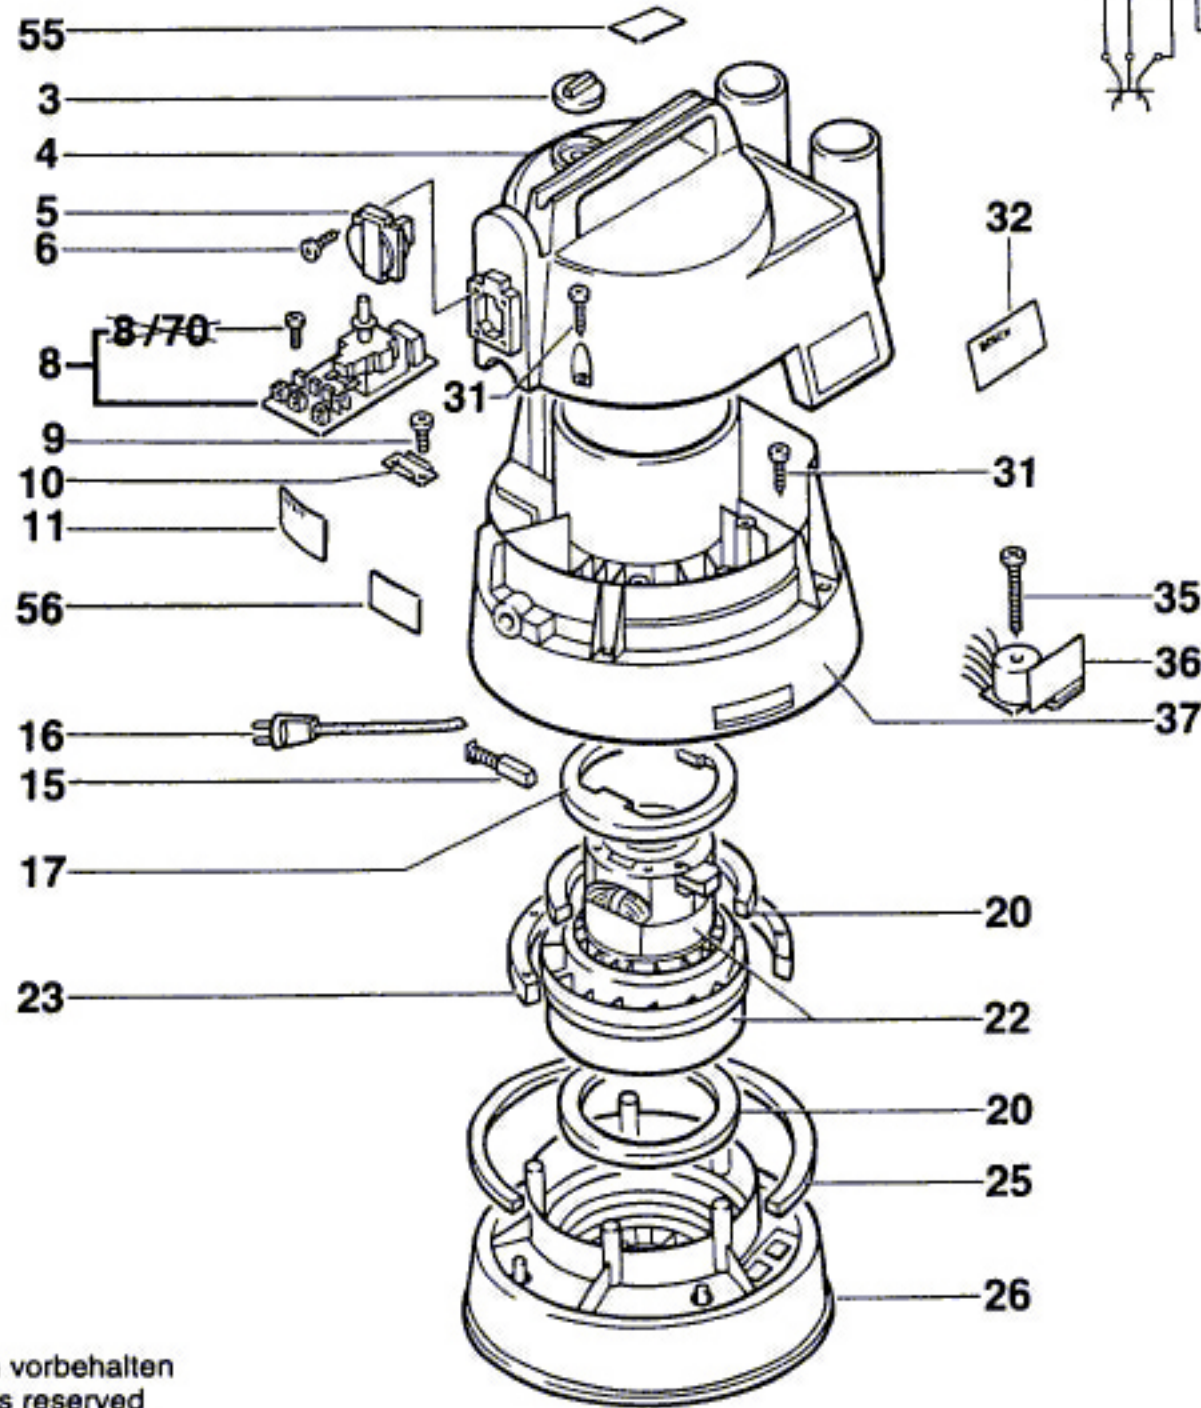

Typ 0 603 269 8 .. = PAS 1000 F

Stand ~~87-05~~
Issue 95-01

Änderungen vorbehalten
Modifications reserved
Modifications reserves
Salvo modificaciones
Robert Bosch GmbH
Geschäftsbereich Elektrowerkzeuge
70745 Leinfelden-Echterdingen