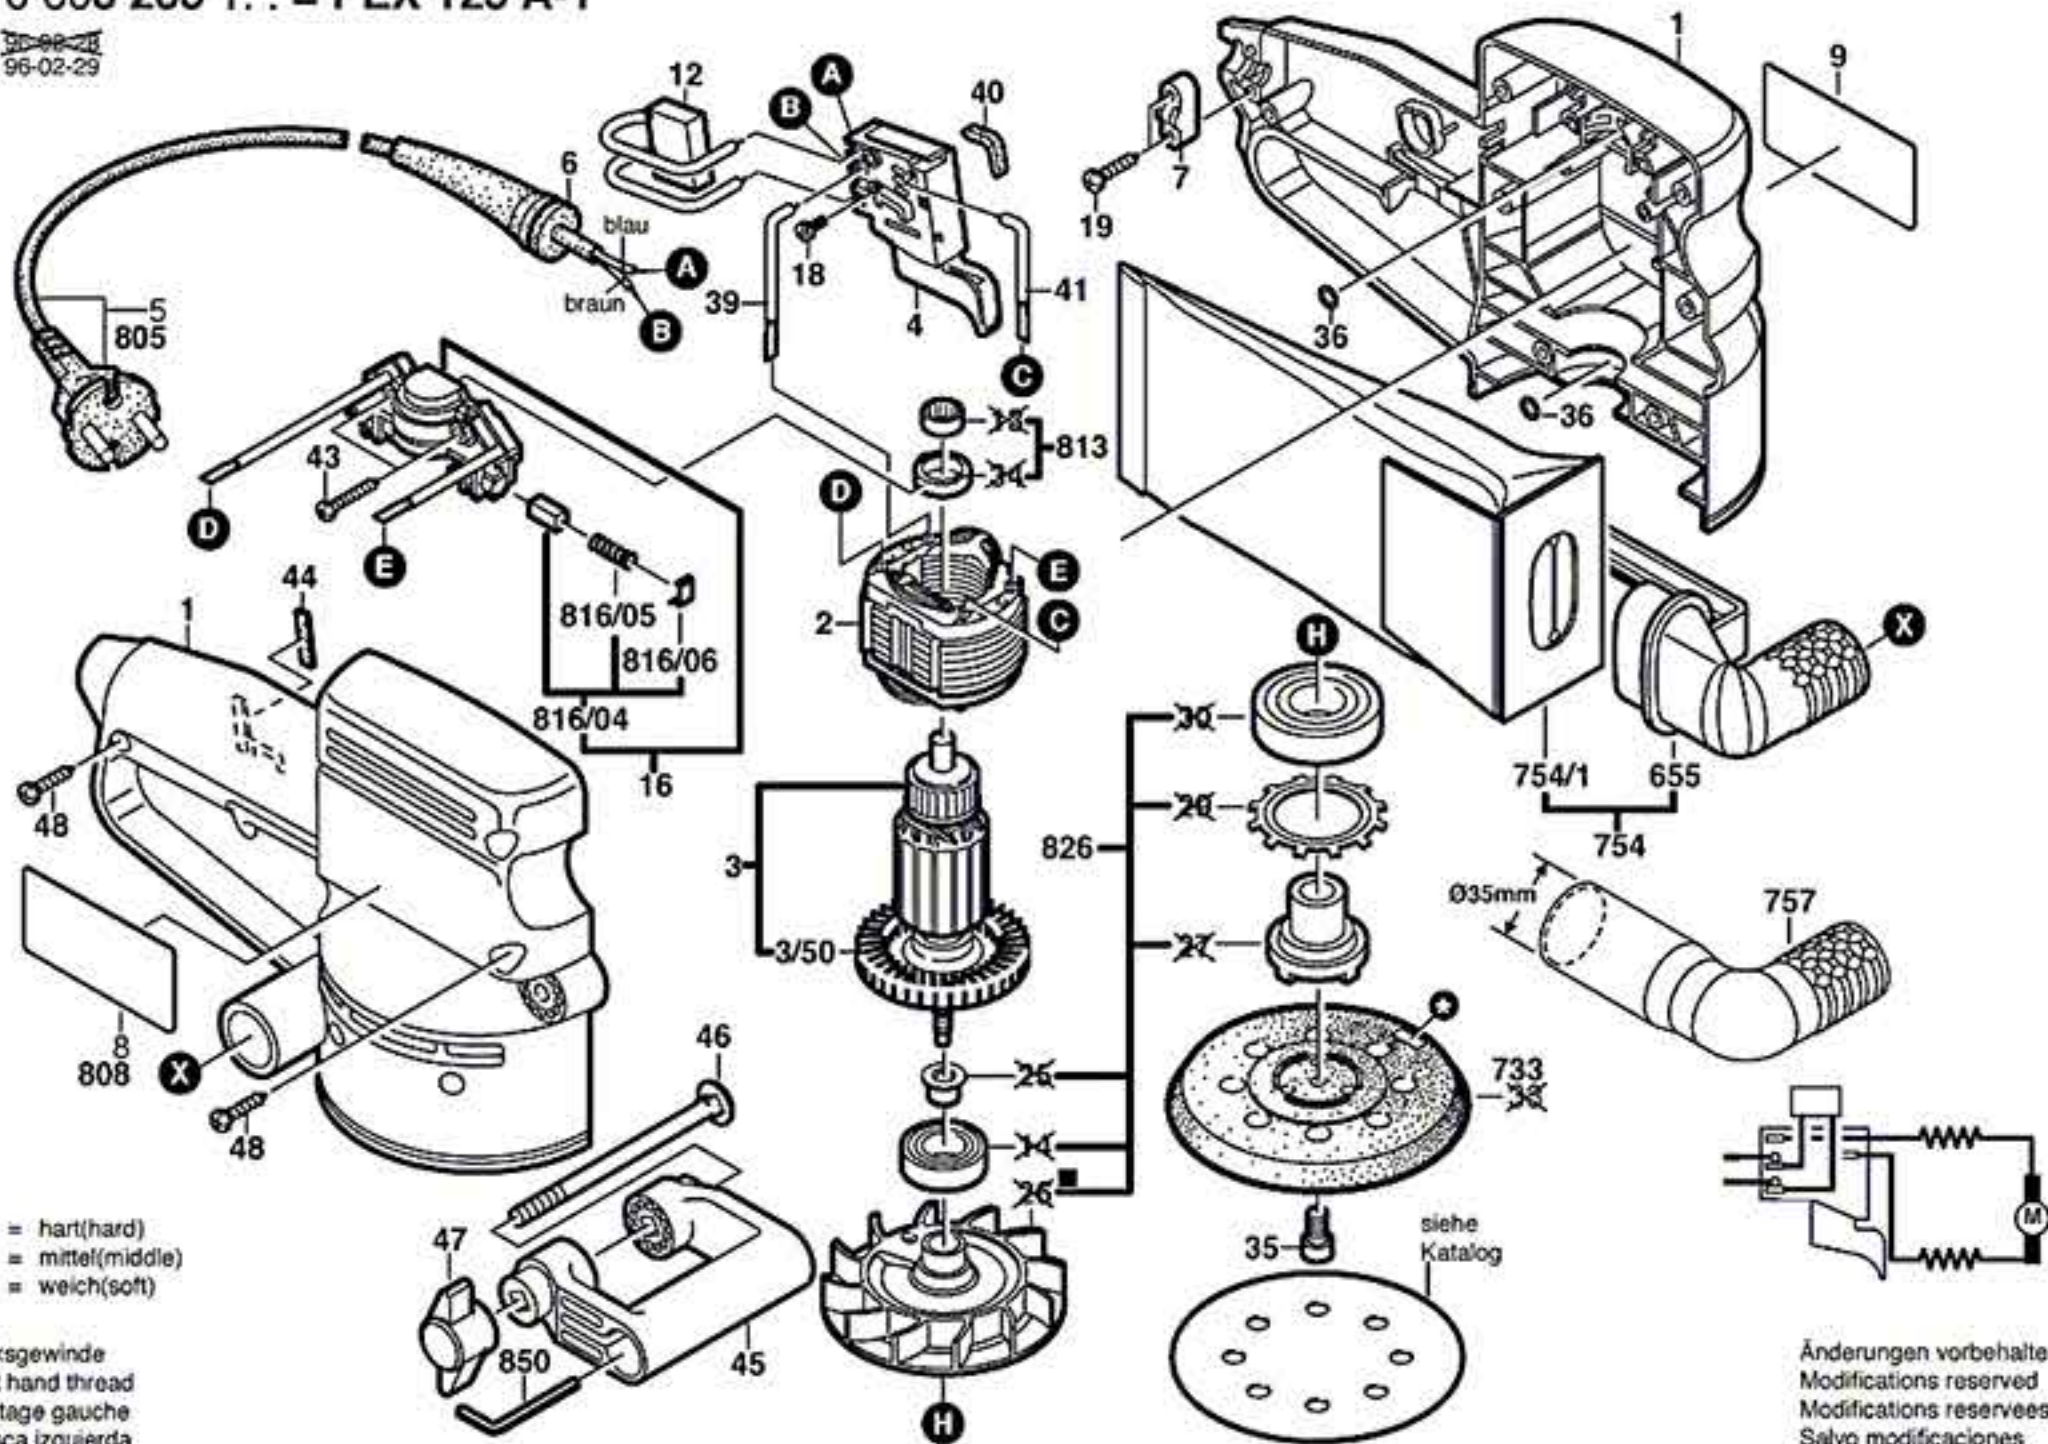

Typ 0 603 283 1.. = PEX 125 A-1

Stand ~~96-02-29~~
Issue 96-02-29

- H = hart(hard)
- M = mittel(middle)
- S = weich(soft)

- = Linksgewinde
Left hand thread
Filetage gauche
Rosca Izquierda

Änderungen vorbehalten
Modifications reserved
Modificaciones reserves
Salvo modificaciones