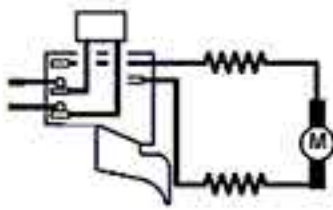

Typ 0 603 283 1.. = PEX 125 A-1

Stand ~~96-02-29~~
Issue 96-02-29

- H = hart(hard)
- M = mittel(middle)
- S = weich(soft)

- = Linksgewinde
Left hand thread
Filetage gauche
Rosca Izquierda

Änderungen vorbehalten
Modifications reserved
Modificaciones reserves
Salvo modificaciones