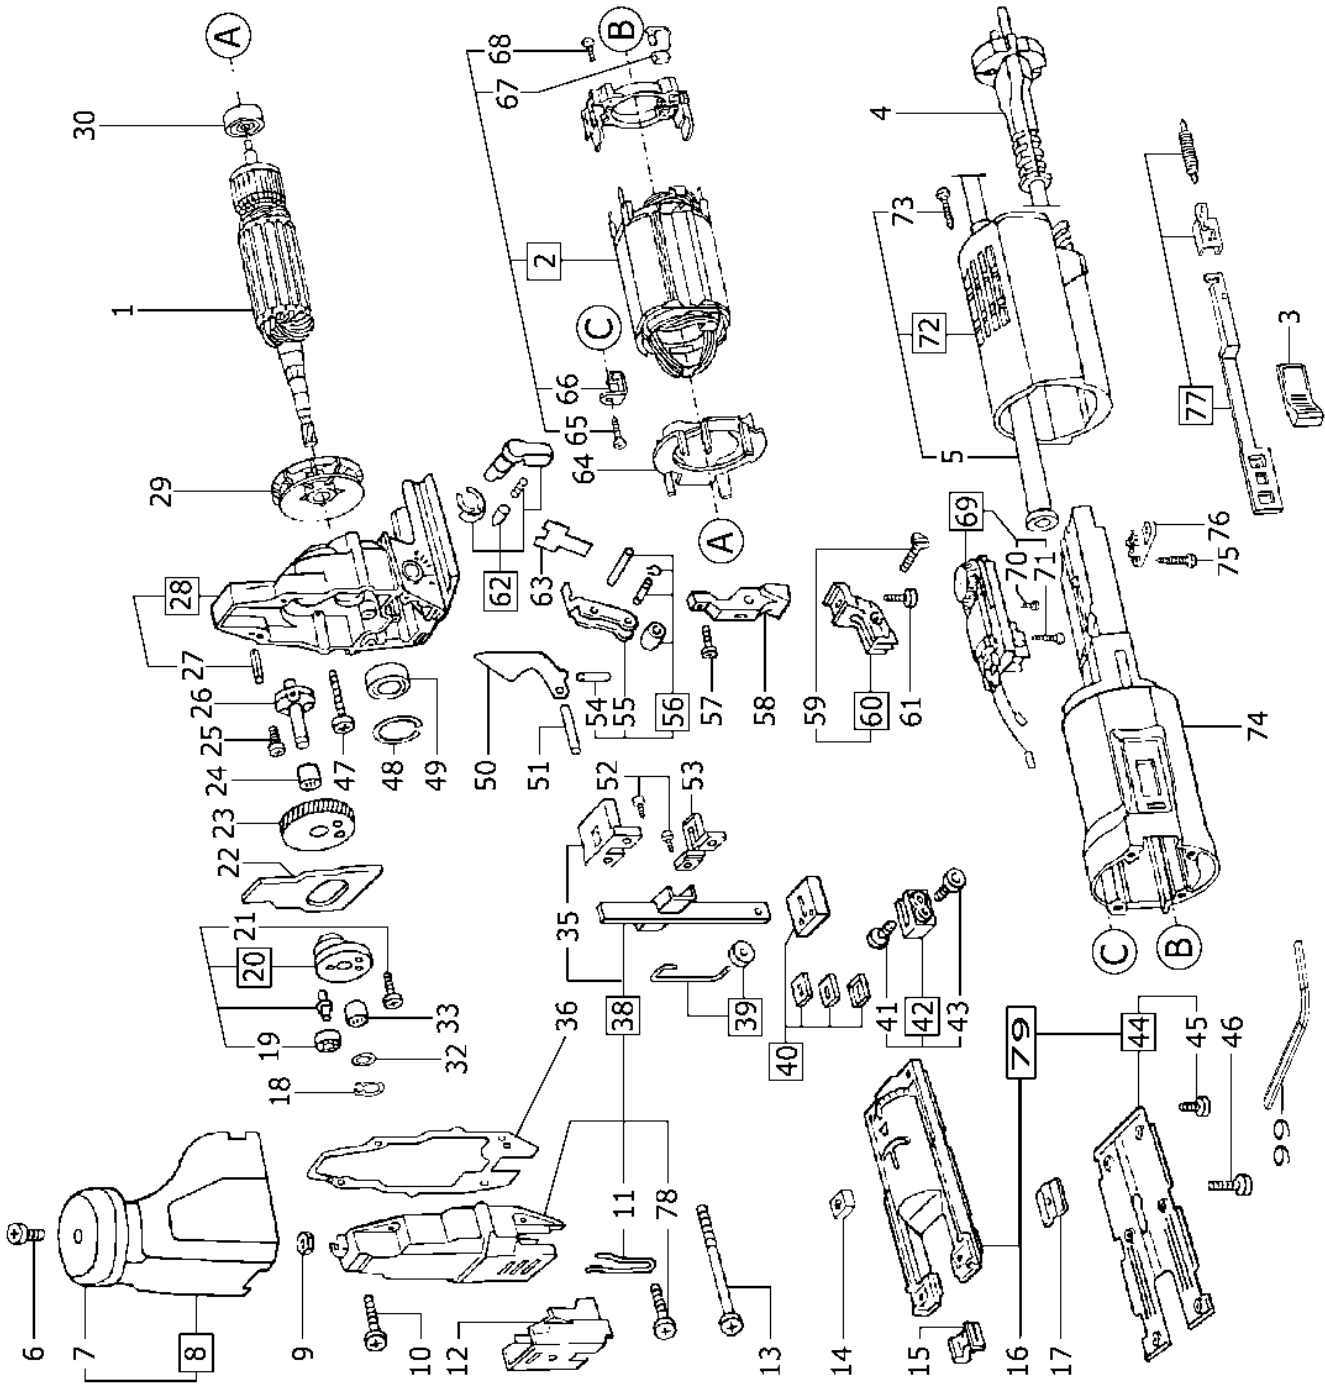

489848_USA - PS 2 E 120V

Pos	Part No.	Description	Quantity	Price excl VAT	Price incl VAT	Currency	storage location	Warranty
2	488390	Field 120V	1	36.40		USD		
3	446002	Slide switch	1	0.91		USD		
4	450271	Mains cable CAN	1	17.81		USD		
5	450353	Cable grommet	1					
6	203806	Raised-head screw M4 x 8	1	0.85		USD		
7	442506	Cap	1	2.21		USD		
8	487849	Cap	1	18.14		USD		
9	200715	Hexagon nut M4	1	0.85		USD		