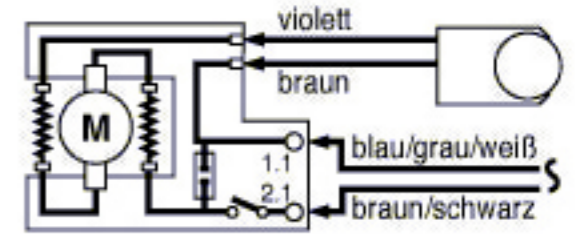

★ Linksgewinde  
 Left hand thread  
 Filetage gauche  
 Rosca Izquierda

Hilfswerkzeug  
 Auxiliary tool  
 Outil auxiliaire  
 Herramienta  
 auxiliar

Nach Ankermontage eindrücken!  
 After armature assembly,  
 press in!

Pos. 64 in dieser  
 Stellung montieren

Zahnspiel  
 kleiner

Zahnspiel mit Pos. 64 und Spezialschlüssel einstellen!  
 Adjust gearplay with Pos. 64 and special tool!

Änderungen vorbehalten  
 Modifications reserved  
 Modifications réservées  
 Salvo modificaciones