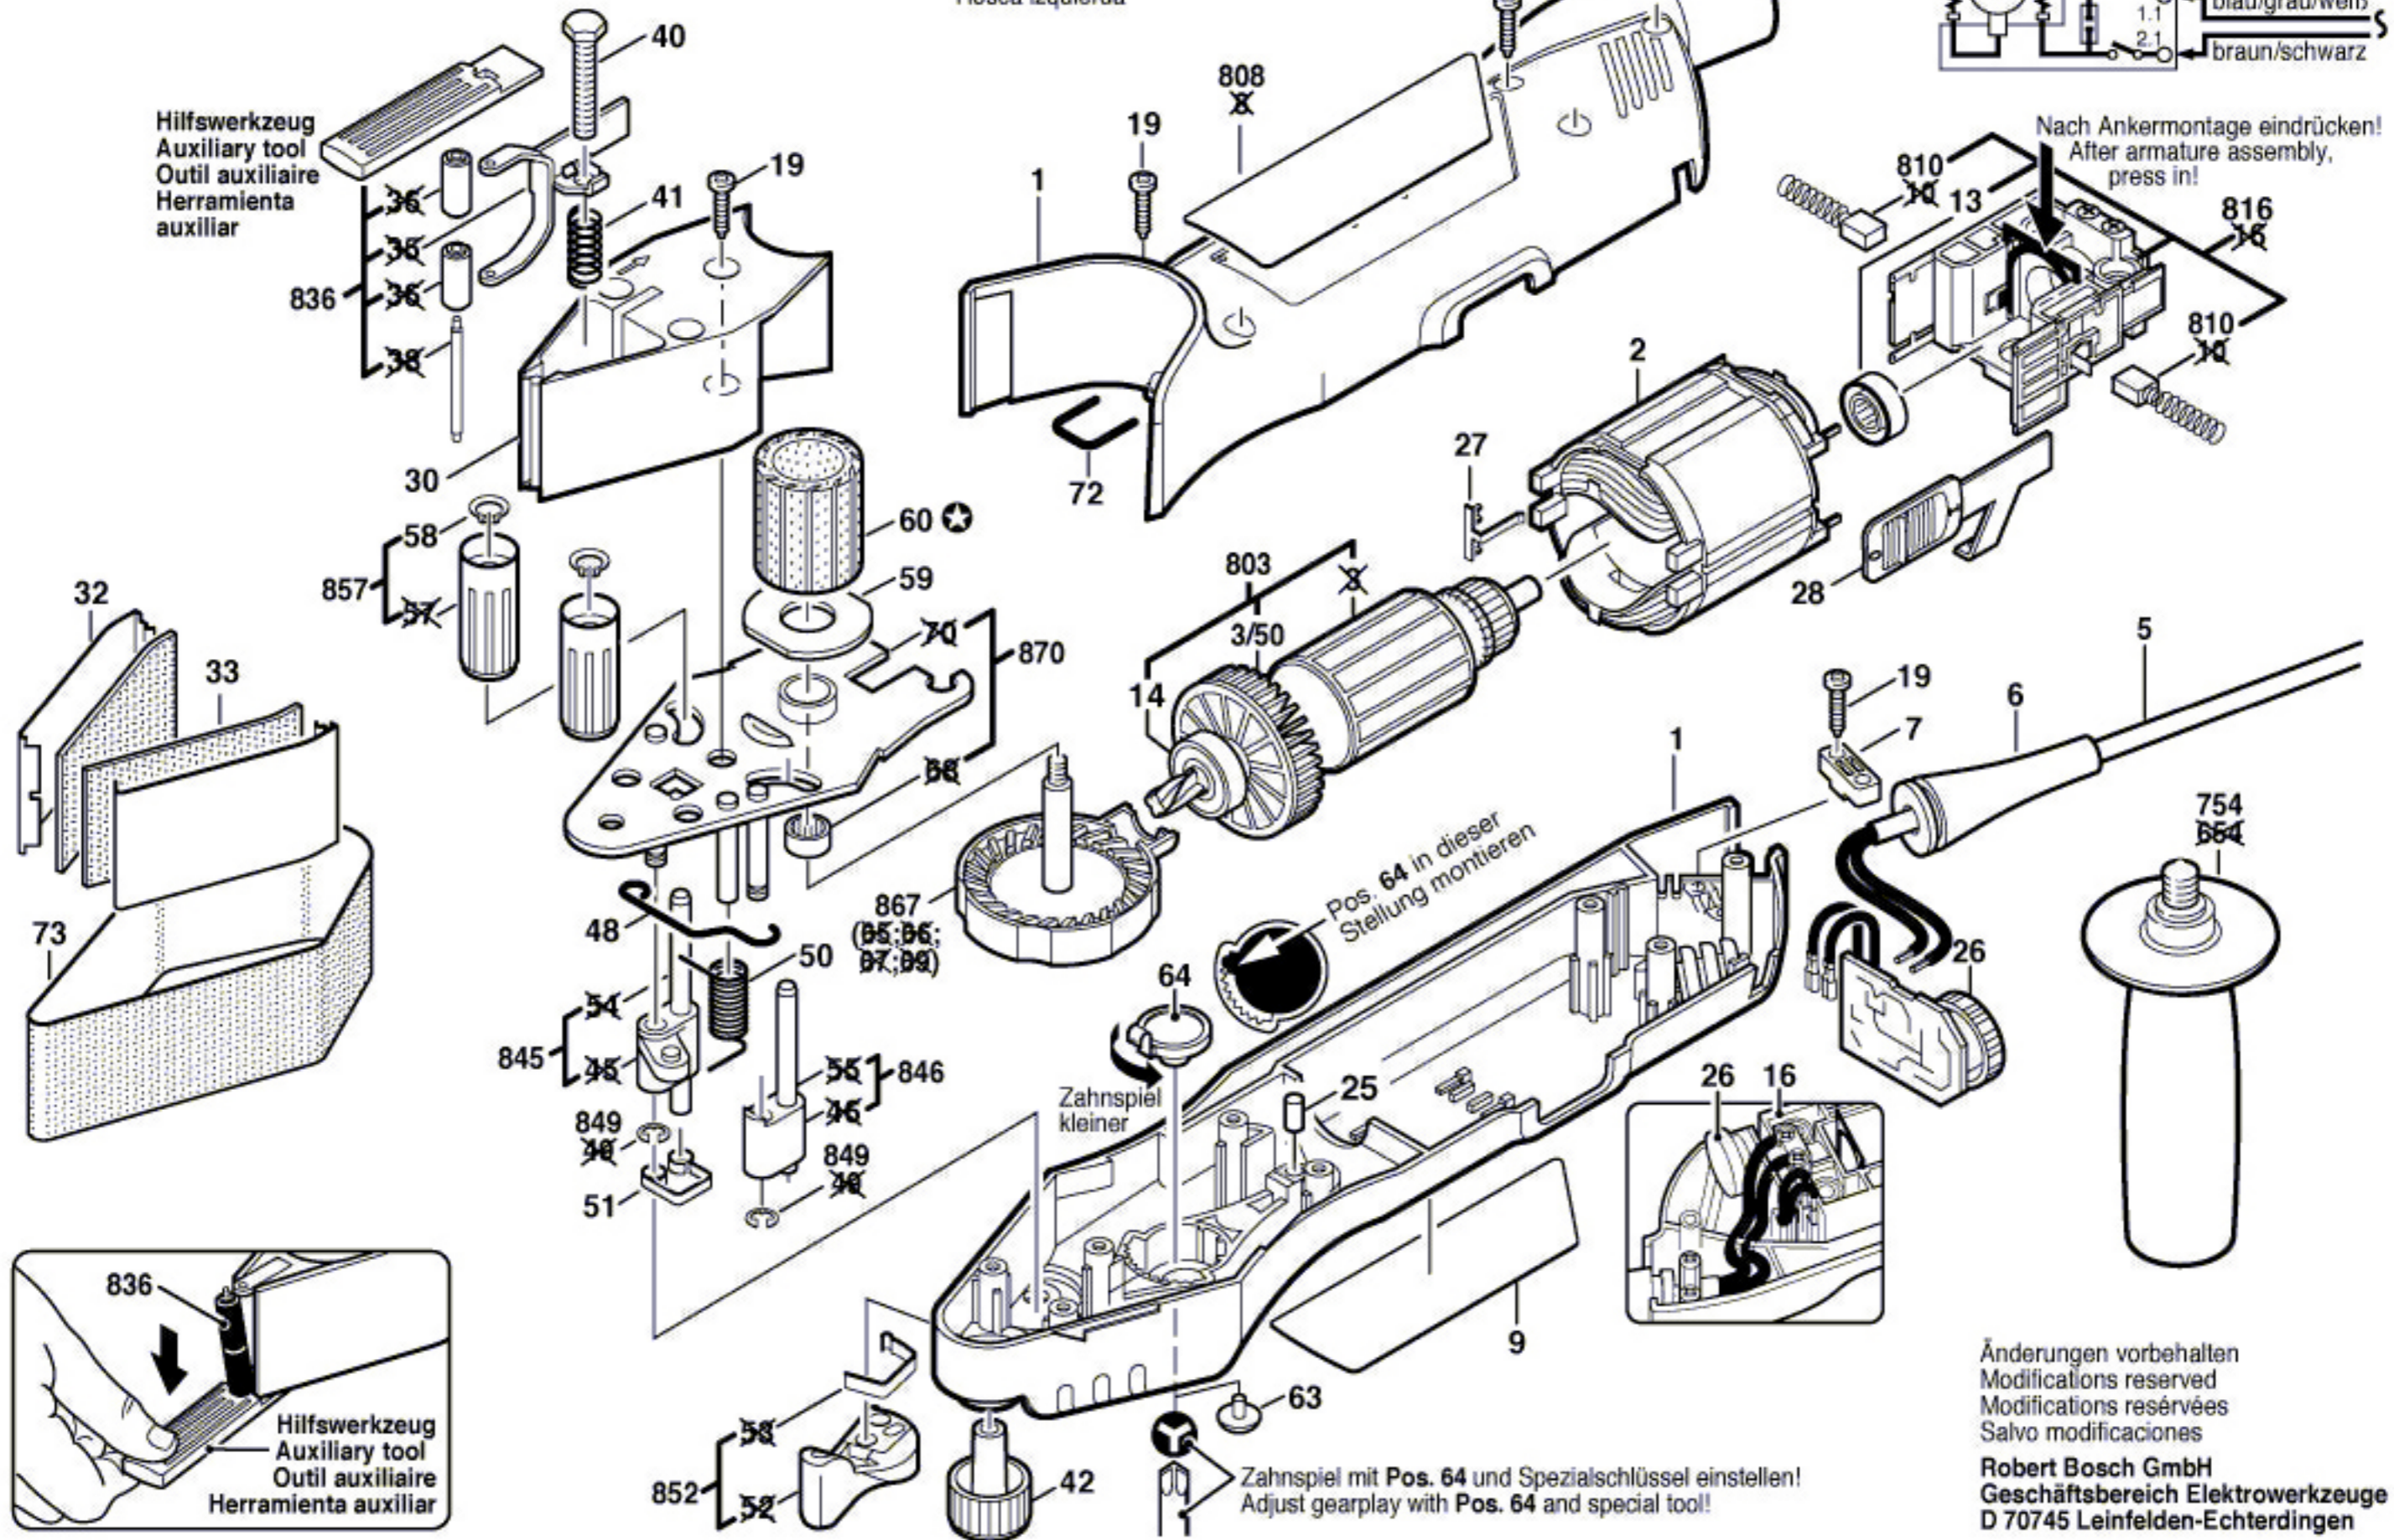

★ Linksgewinde  
 Left hand thread  
 Filetage gauche  
 Rosca Izquierda

Hilfswerkzeug  
 Auxiliary tool  
 Outil auxiliaire  
 Herramienta  
 auxiliar

Nach Ankermontage eindrücken!  
 After armature assembly,  
 press in!

Pos. 64 in dieser  
 Stellung montieren

Zahnspiel  
 kleiner

Zahnspiel mit Pos. 64 und Spezialschlüssel einstellen!  
 Adjust gearplay with Pos. 64 and special tool!

Änderungen vorbehalten  
 Modifications reserved  
 Modifications réservées  
 Salvo modificaciones