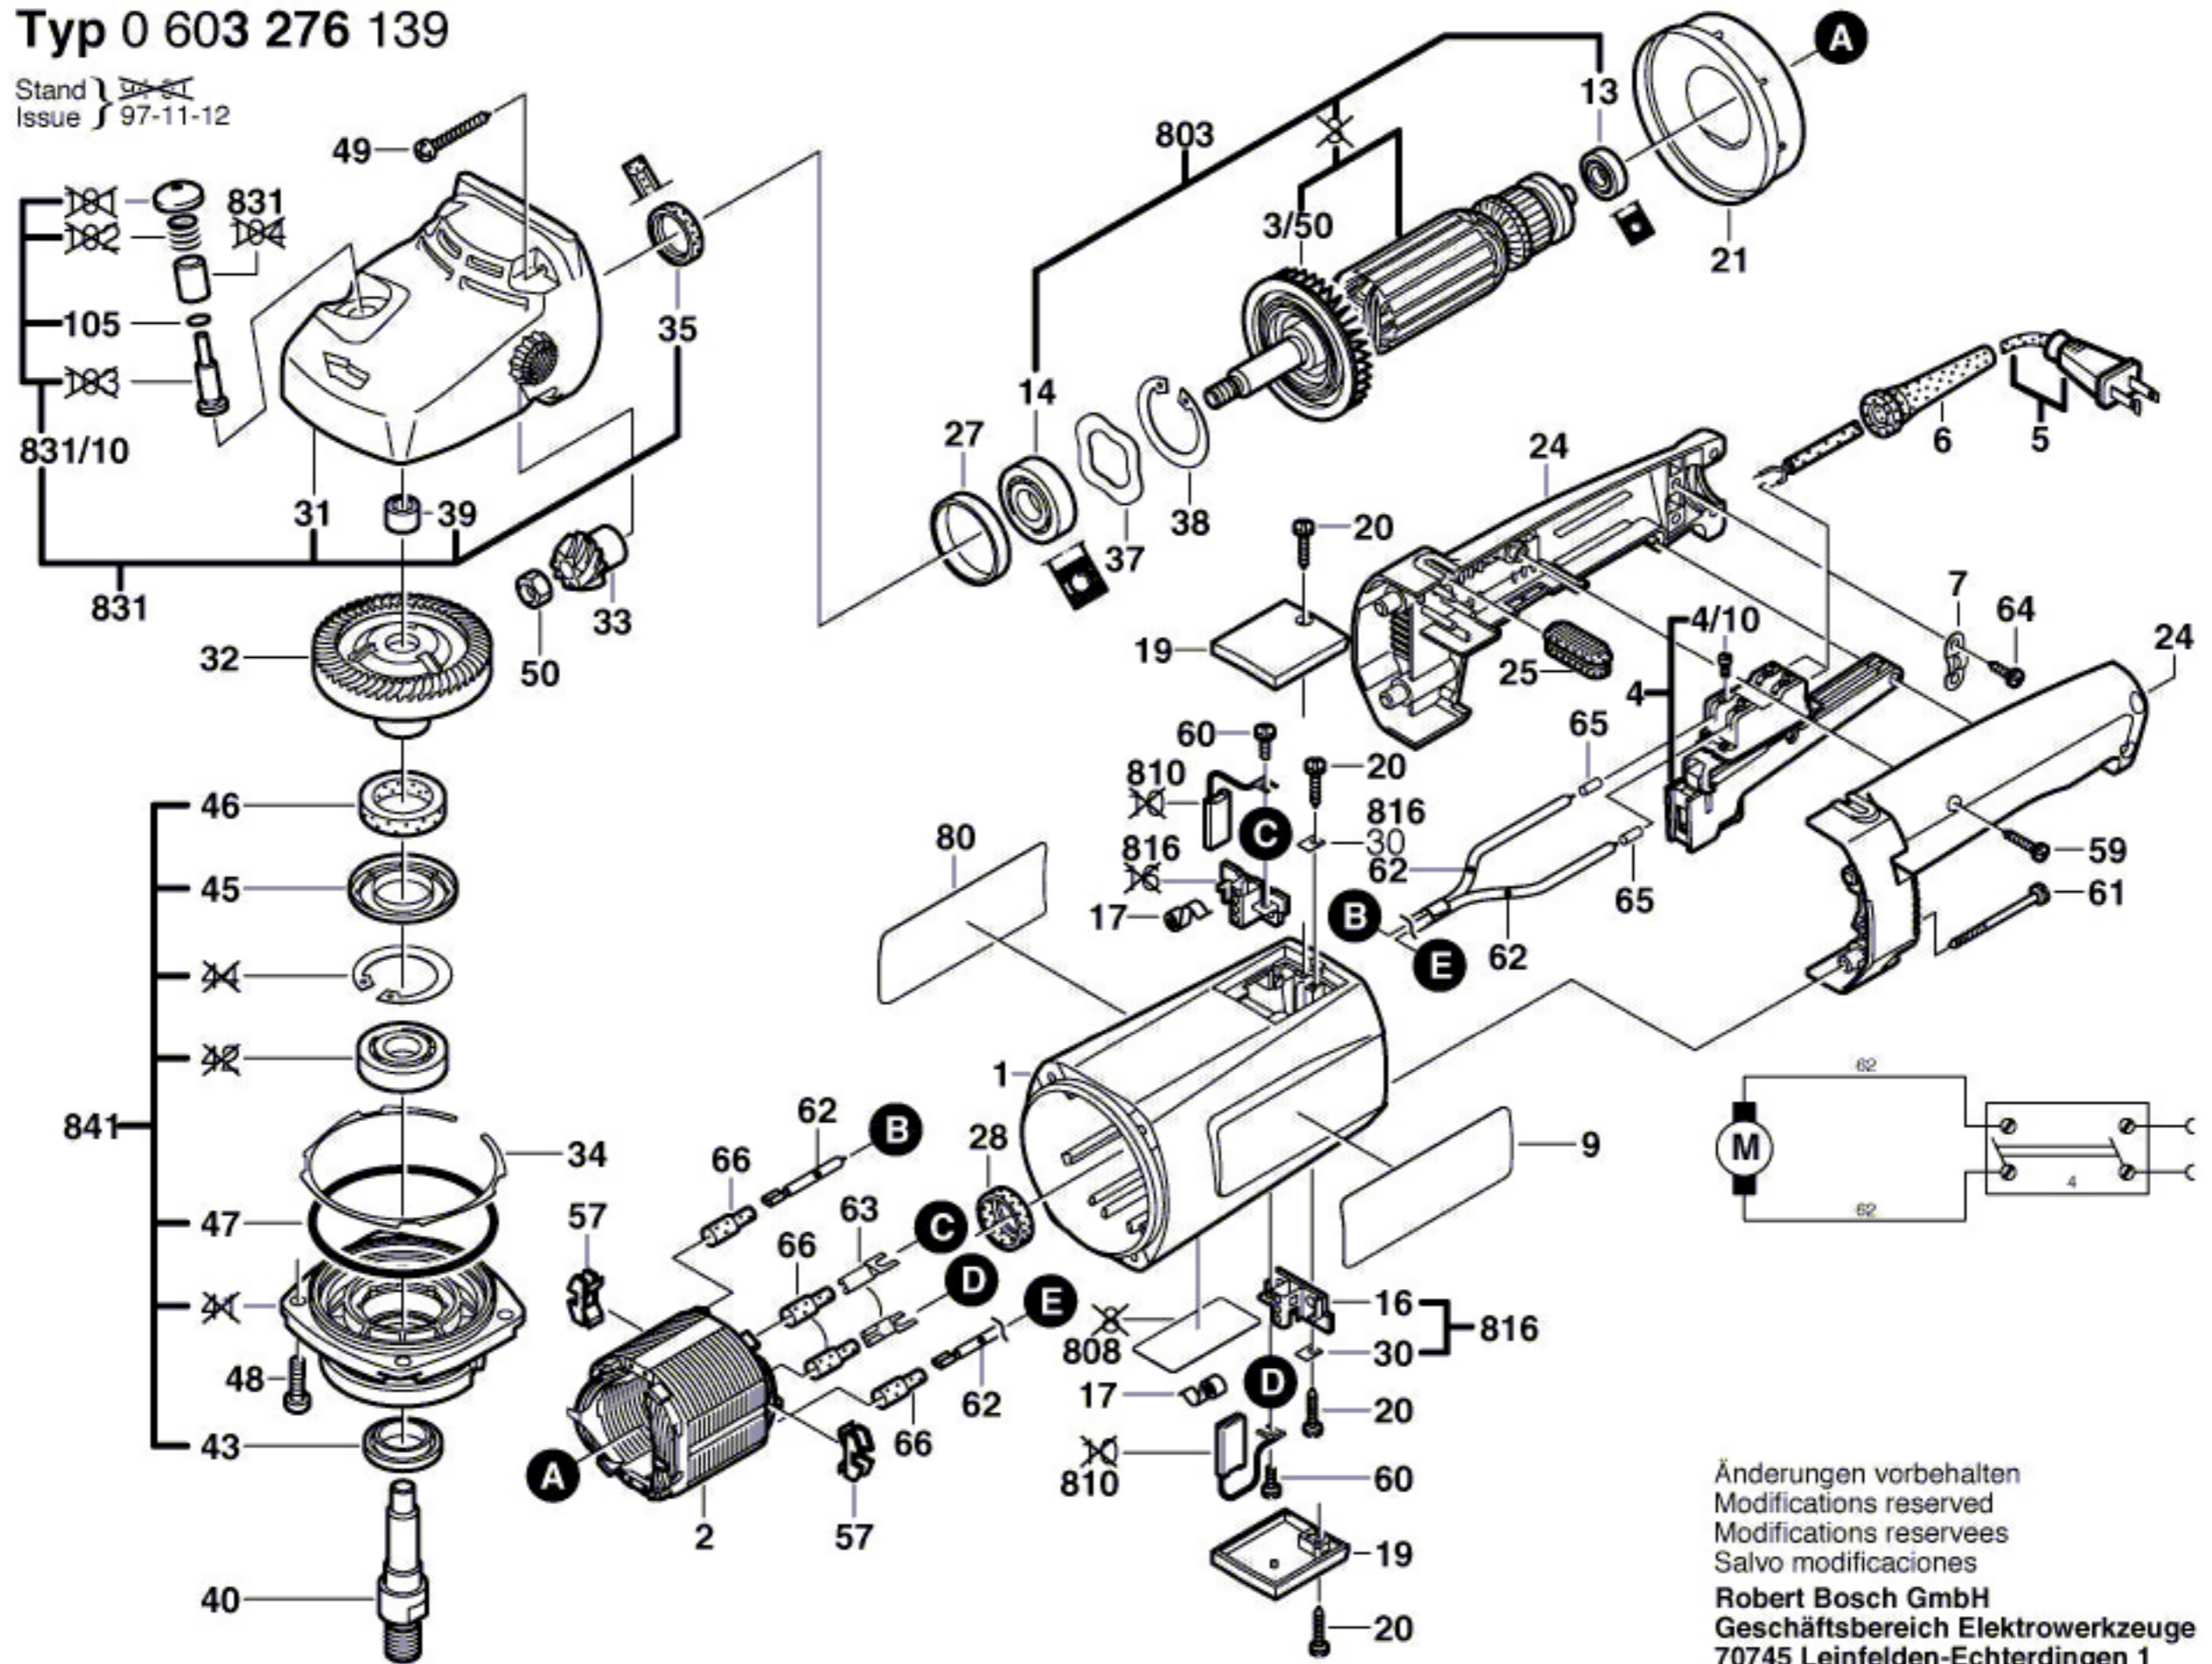

Typ 0 603 276 139

Stand } ~~97-11-12~~
 Issue } 97-11-12

Änderungen vorbehalten
 Modifications reserved
 Modifications reserves
 Salvo modificaciones
Robert Bosch GmbH
 Geschäftsbereich Elektrowerkzeuge
 70745 Leinfelden-Echterdingen 1