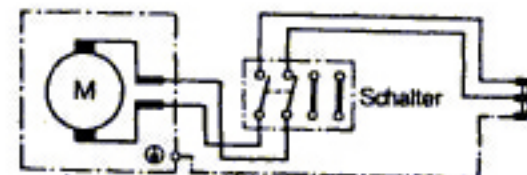

Typ 0 601 300 0..

1 301 0..

Stand 80-03

810 = Set ★
811 = Set ⊕

Änderungen vorbehalten
Modifications reserved
Modifications réservées
Salvo modificaciones

Robert Bosch GmbH
Geschäftsbereich Elektrowerkzeuge
D 7022 Leinfelden-Echterdingen 1

Motorgehäuse ⊕ Erdleiter nur schutzgeerdete Ausführung

Motorgehäuse ⊕ Erdleiter nur schutzgeerdete Ausführung