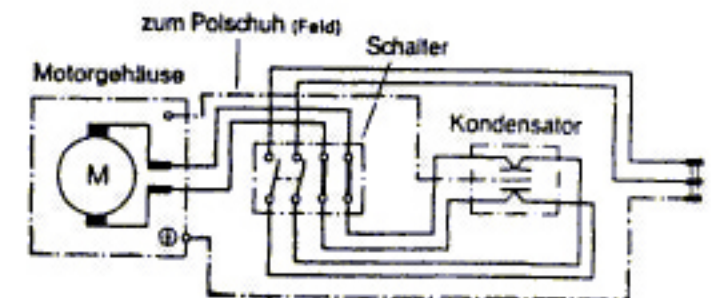

Typ 0 601 300 0..

1 301 0..

Stand 80-03

810 = Set ★
811 = Set ⊕

Änderungen vorbehalten
Modifications reserved
Modifications réservées
Salvo modificaciones

Robert Bosch GmbH
Geschäftsbereich Elektrowerkzeuge
D 7022 Leinfelden-Echterdingen 1

Motorgehäuse ⊕ Erdleiter nur schutzgeerdete Ausführung

Motorgehäuse ⊕ Erdleiter nur schutzgeerdete Ausführung