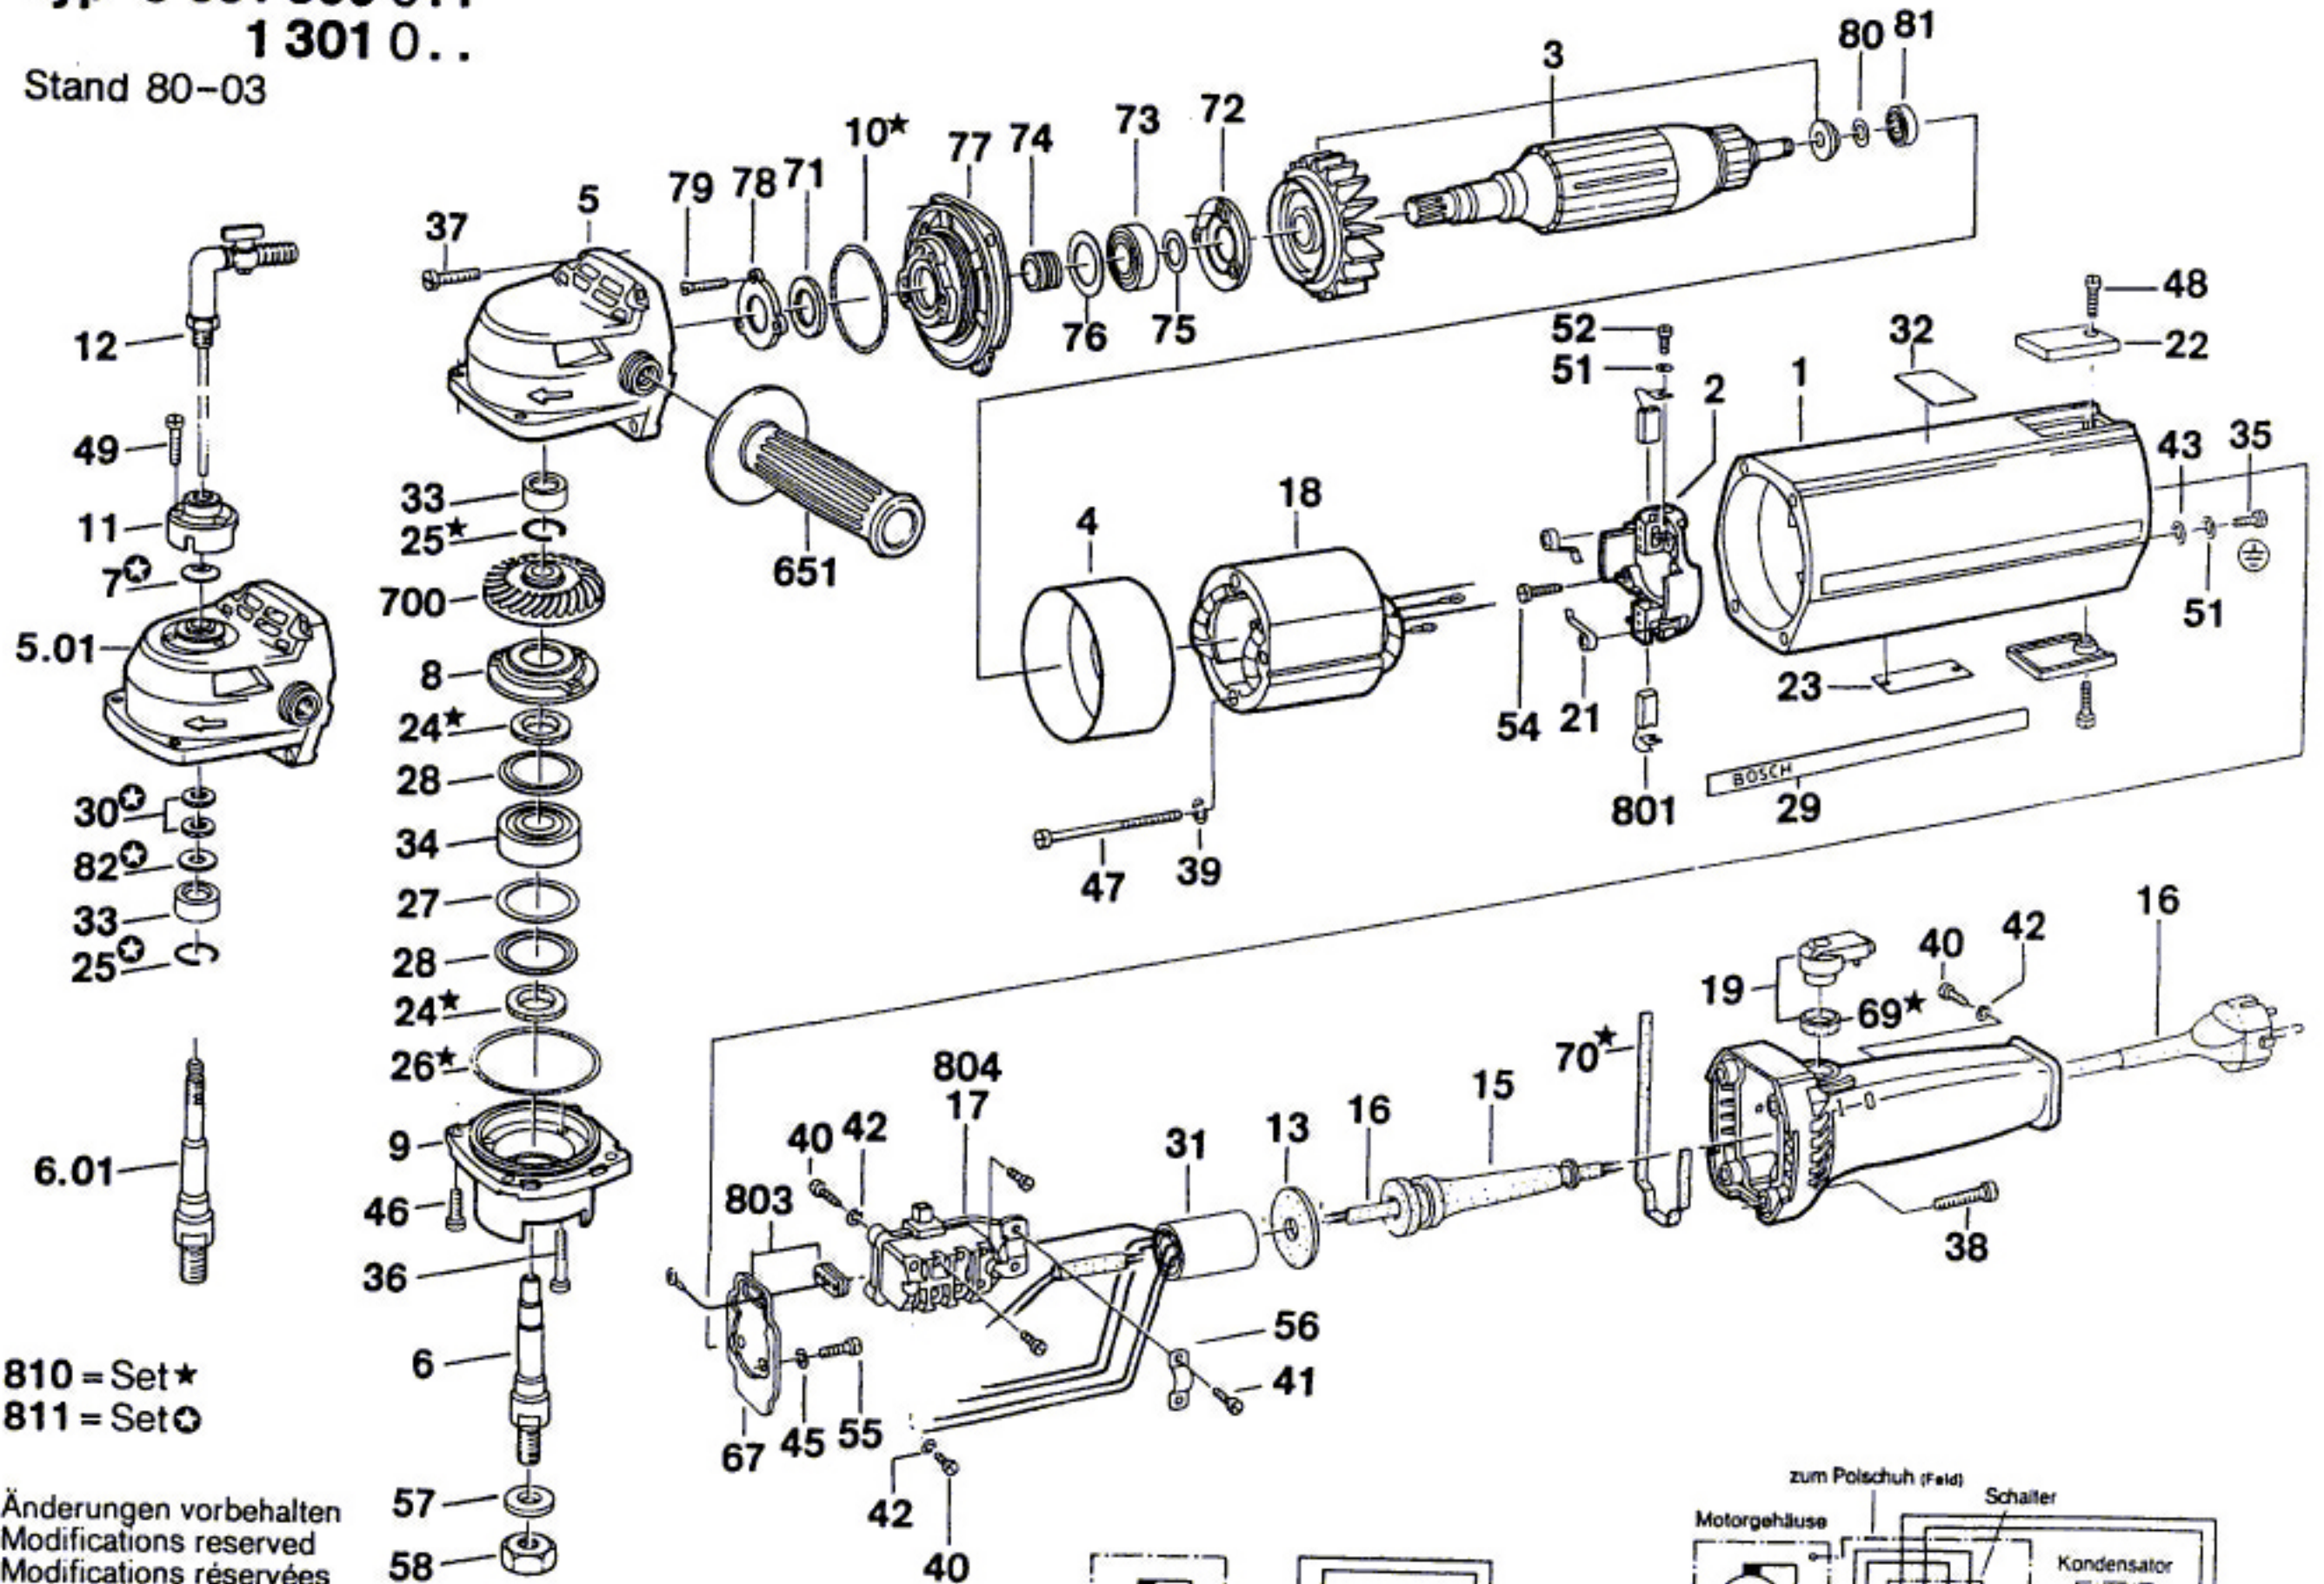

Typ 0 601 300 0..

1 301 0..

Stand 80-03

810 = Set ★
811 = Set ⊕

Änderungen vorbehalten
Modifications reserved
Modifications réservées
Salvo modificaciones

Robert Bosch GmbH
Geschäftsbereich Elektrowerkzeuge
D 7022 Leinfelden-Echterdingen 1

Motorgehäuse ⊕ Erdleiter nur schutzgeerdete Ausführung

Motorgehäuse ⊕ Erdleiter nur schutzgeerdete Ausführung